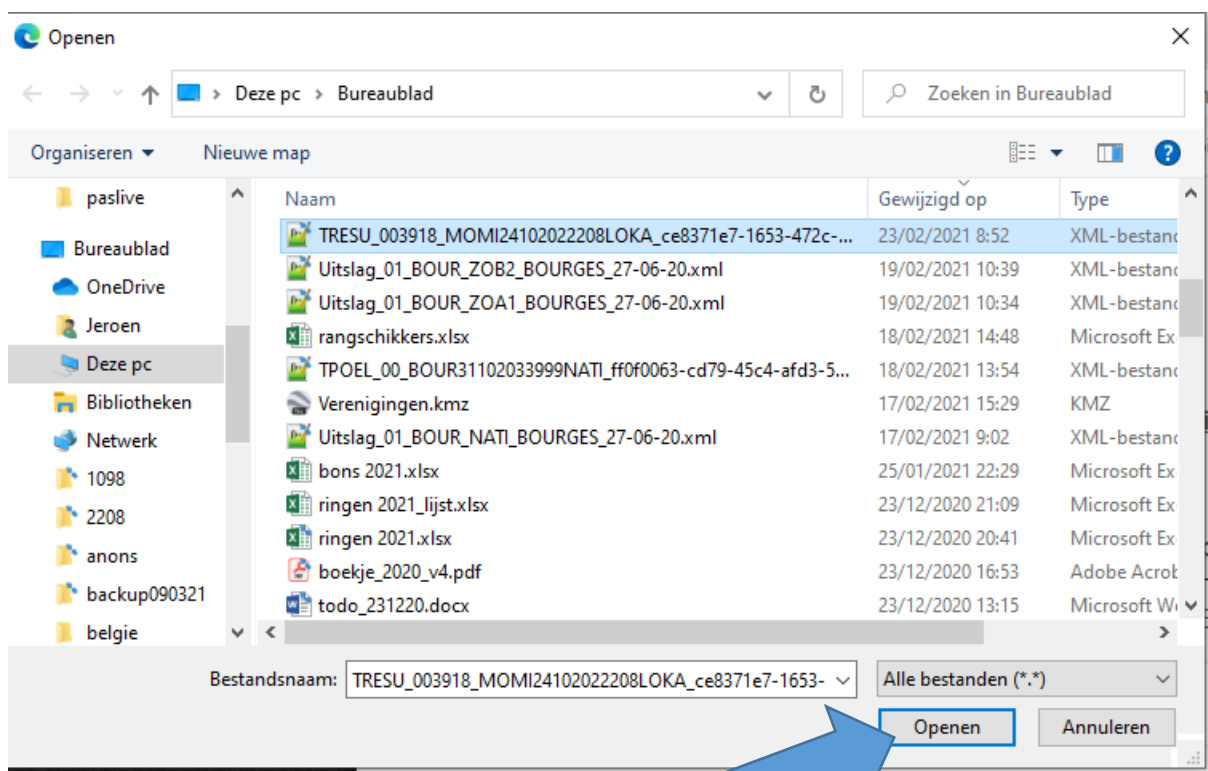

Klik op “Bestand Kiezen” selecteer via onderstaand scherm het juiste bestand en klik op “Openen”