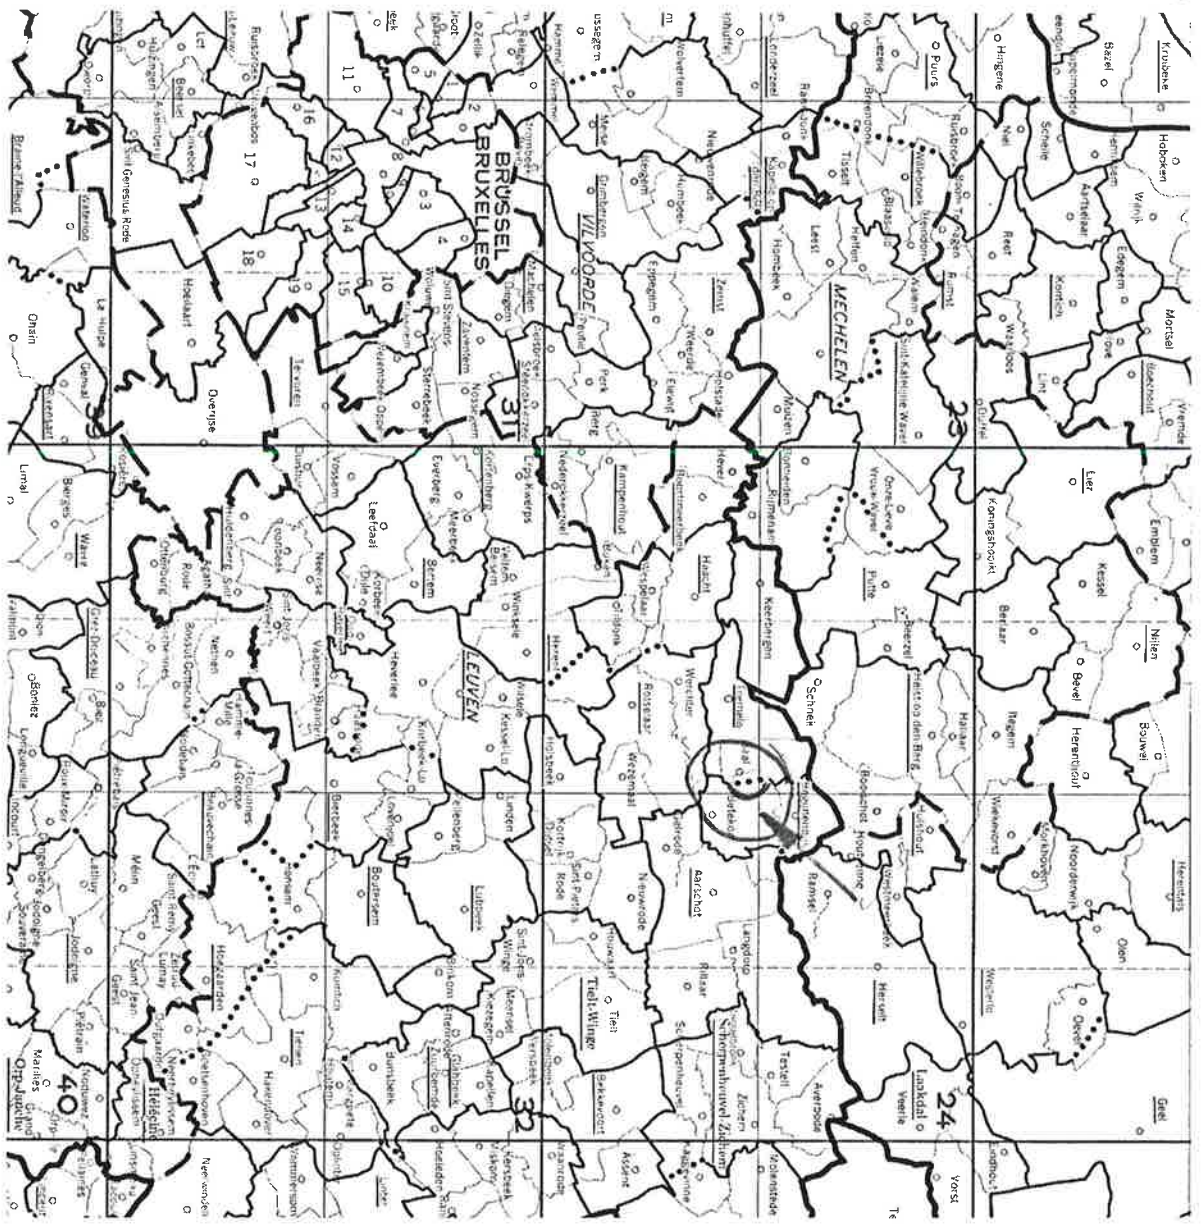

Testelt 22466 : zware Hafu + Nationaals

Dubbeling Demer x Dyle is kleinste samen spel.

Deelnemingszone alsook voor de Nationale Fond + Internationale Fond wedstrijden.

Deelnemingszone : zie extra formulier

"Overeenkomst Demer en Dyle 2021" opgesteld door Hafu De Klamper Begijnendijk die hoofd lokaal zijn