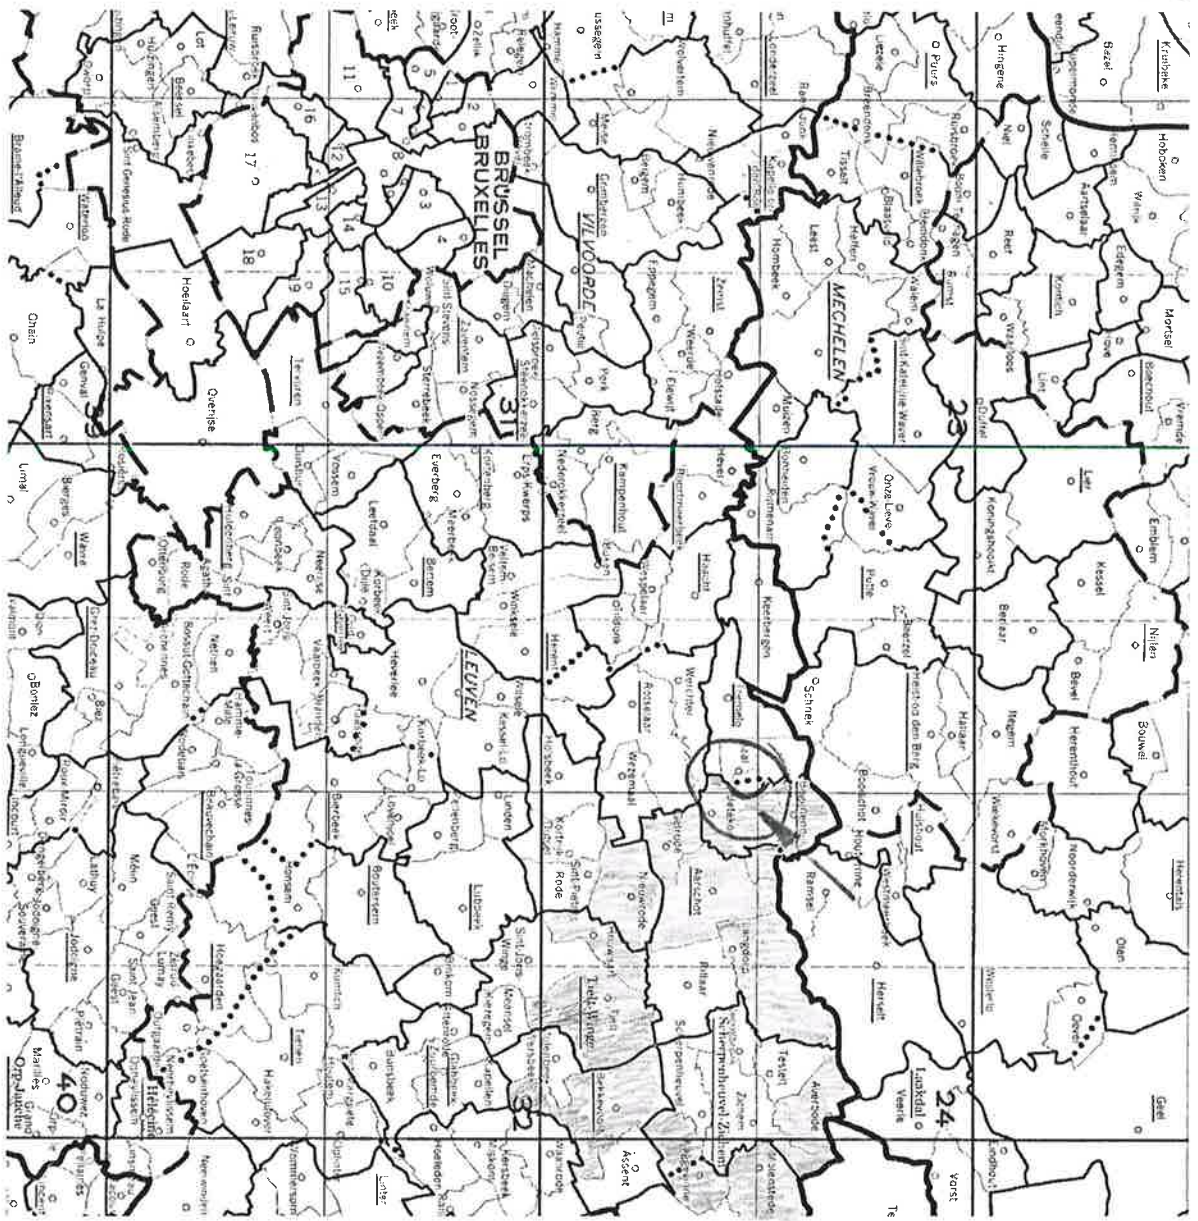

Testelt : 22 466   Kleine + Grote Snelheid

Hoofdspel = Zesverbond

dubbeling = Demervallei

Alle liefhebbers wonende in sector 2 of degene die hiervoor
gehozen hebben.

De gemeenten Schepensekel-Zichem, Diest, Bekkevoort, Telt-
winge, Houwaart, Nieuwrode, Celrode, Aarschot, Betskom
en Begijnendijk

voor zover het ook gelegen is binnen een straal van 14 km
van het lokaal coördinaat 510 106.0 / 0456 56.0 binnen
Ulaams Brabant.