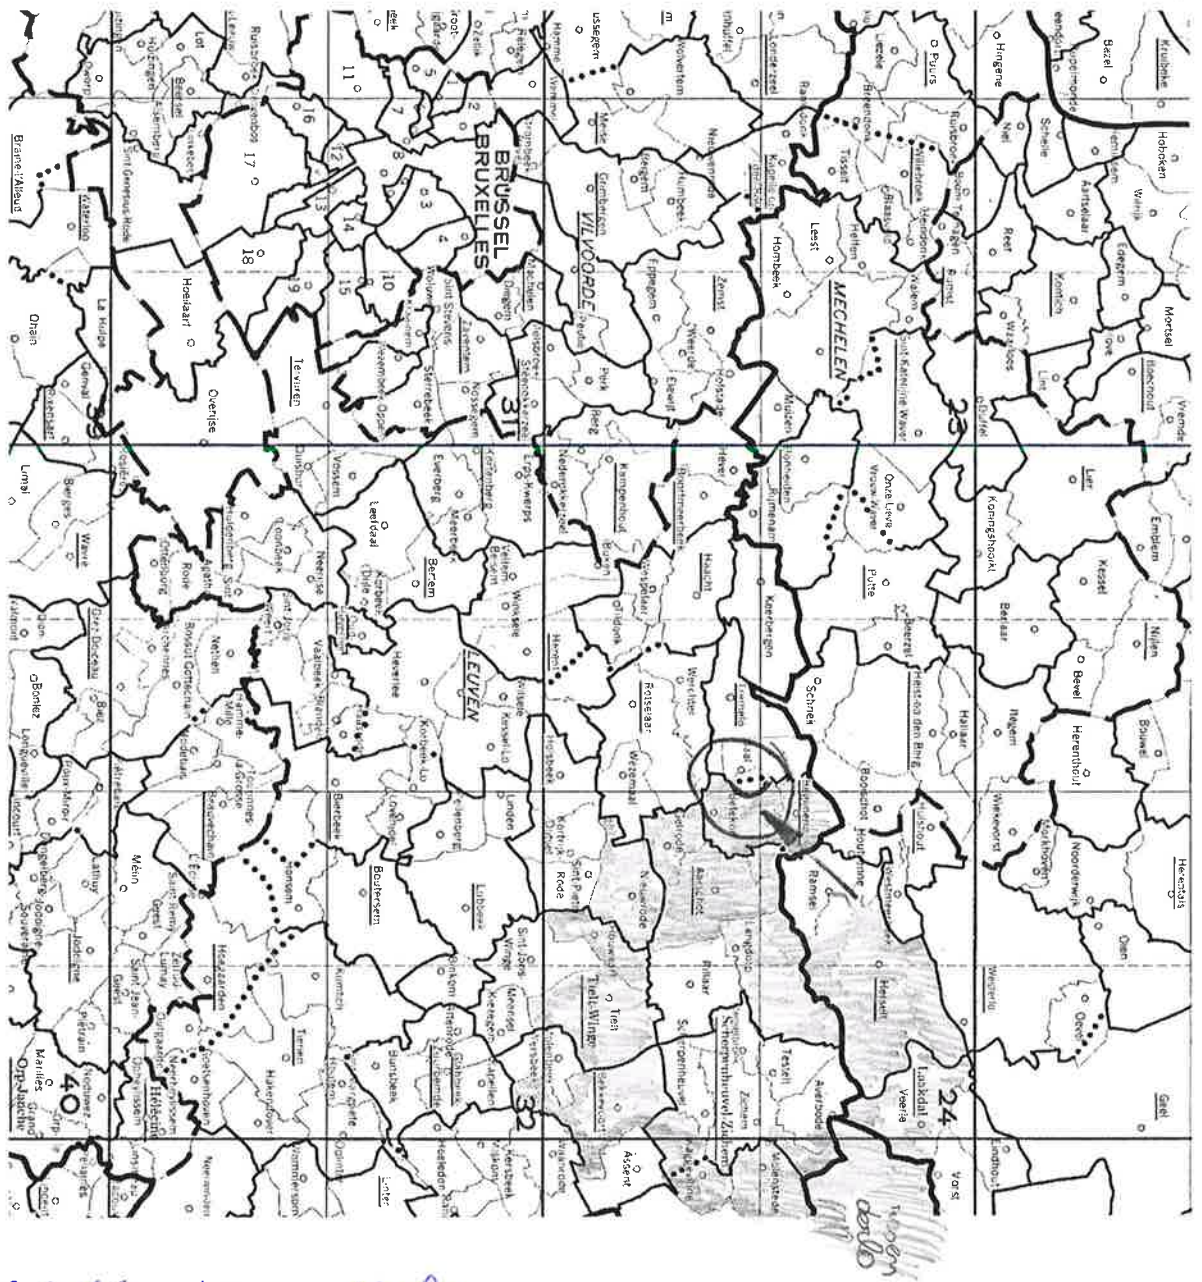

voor zover het ook gelegen is binnen een straal van 14 km  
van het lokaal coördinaat 510 106.0 / 0456 56.0 binnen  
Ulaams Brabant.

Testelt: 22466 kleine Hafo

Hoofdspeel: Demer & Dyle

dubbelling: Demer & Dyle 2020