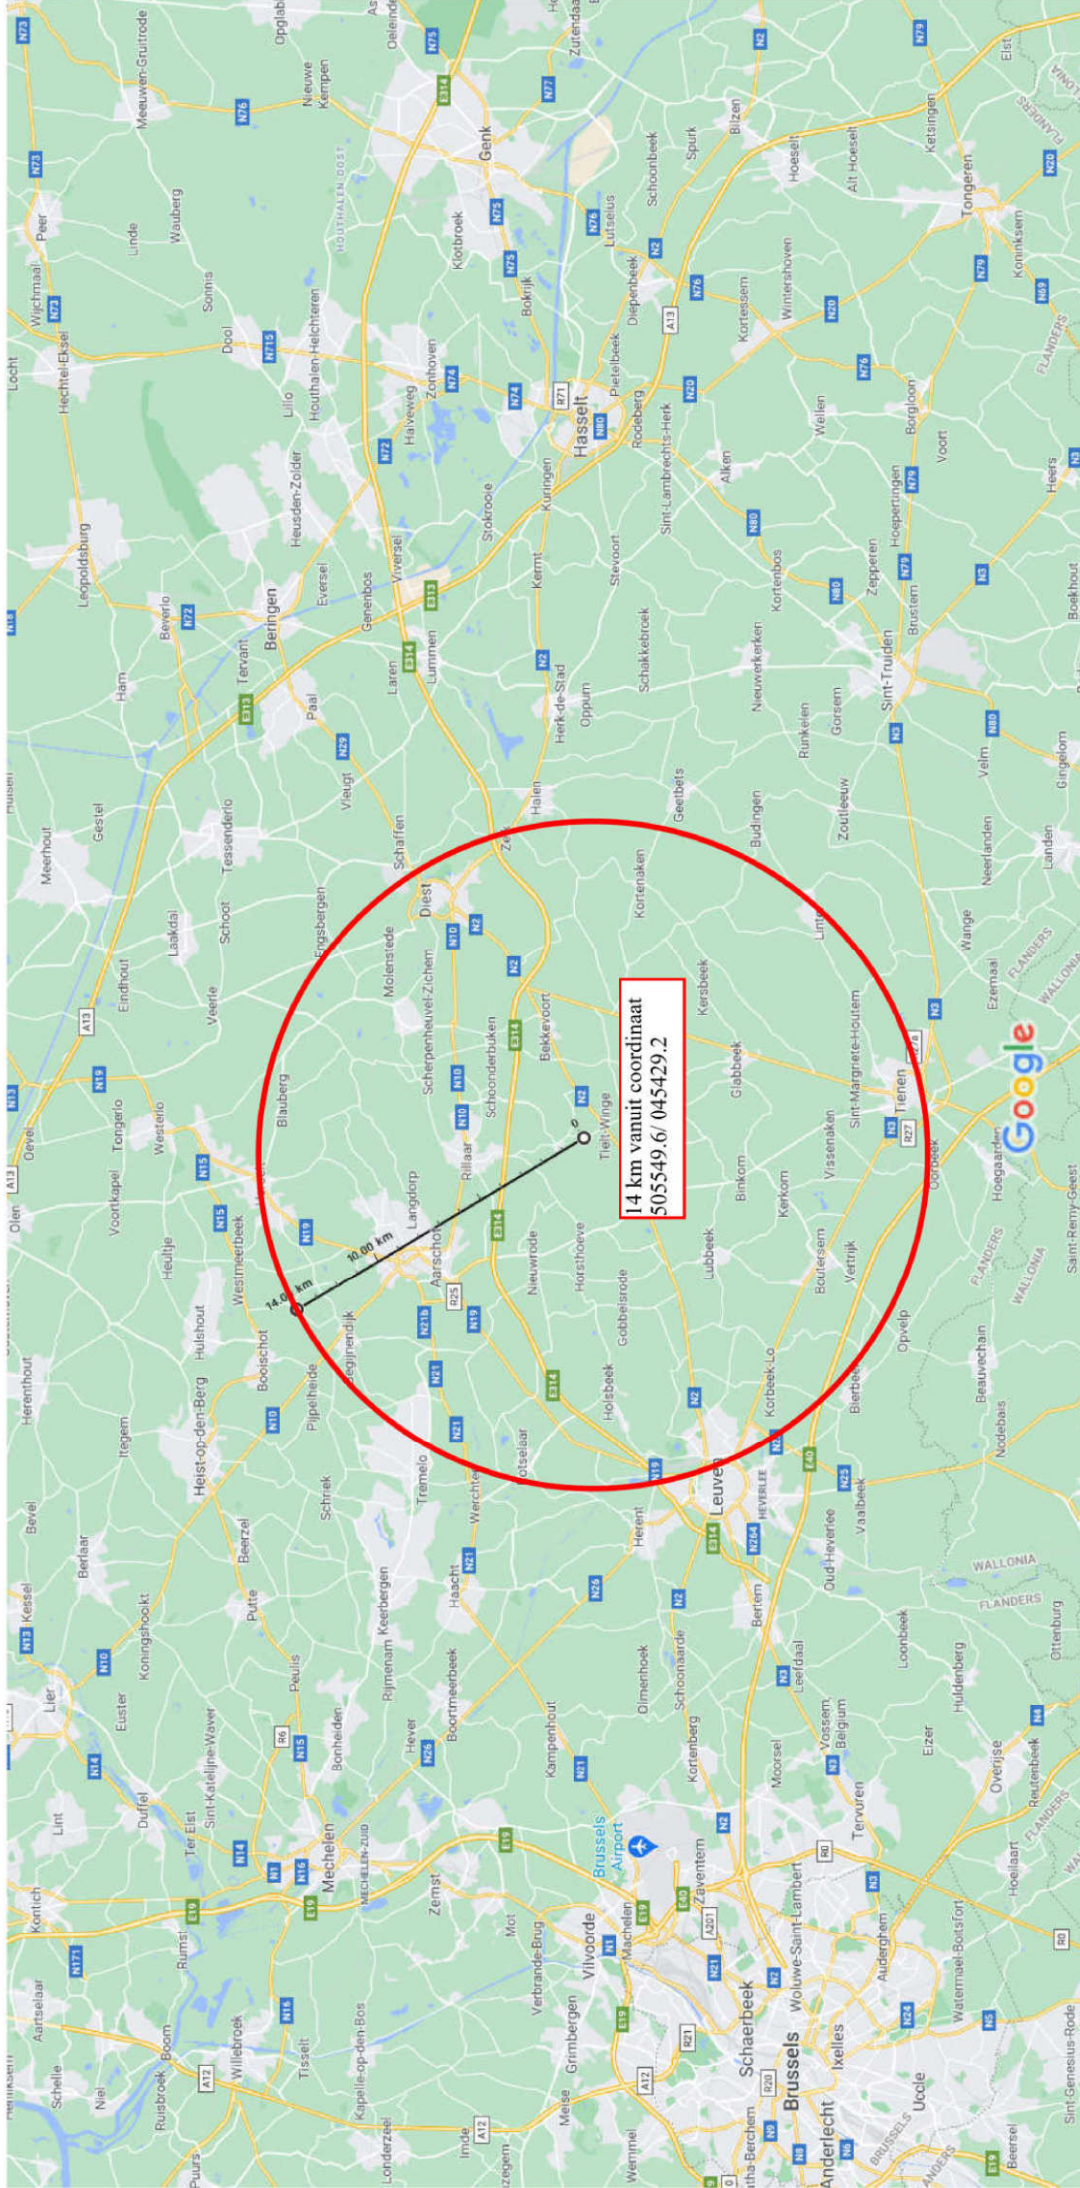

Map data ©2021 GeoBasis-DE/BKG (©2009) 10 km

Measure distance
Total distance: 21.00 km (13.05 mi)

Speelstraat Kleine Hafo
14km vanuit coördinaat 505549.6/ 045429.2 (Lokaal Hagelandse Duivenbond)

Measure distance
Total distance: 14.00 km (8.70 mi)

Map data ©2021 5 km

Speelstraat Grote Hafo
14 km vanuit coördinaat 505549.6/ 045429.2 (Lokaal Hagelandse Duivenbond)

Measure distance
Total distance: 14.00 km (8.70 mi)

Map data ©2021 5 km

Hagelandse Duivenbond Tiel-T-Wing
Speelstraat Grote Halve Fond 21,0 km vnauit centraal punt coördinaat 505549.6/ 045429.2

Map data ©2021 GeoBasis-DE/BKG (©2009) 10 km

Measure distance
Total distance: 21.00 km (13.05 mi)