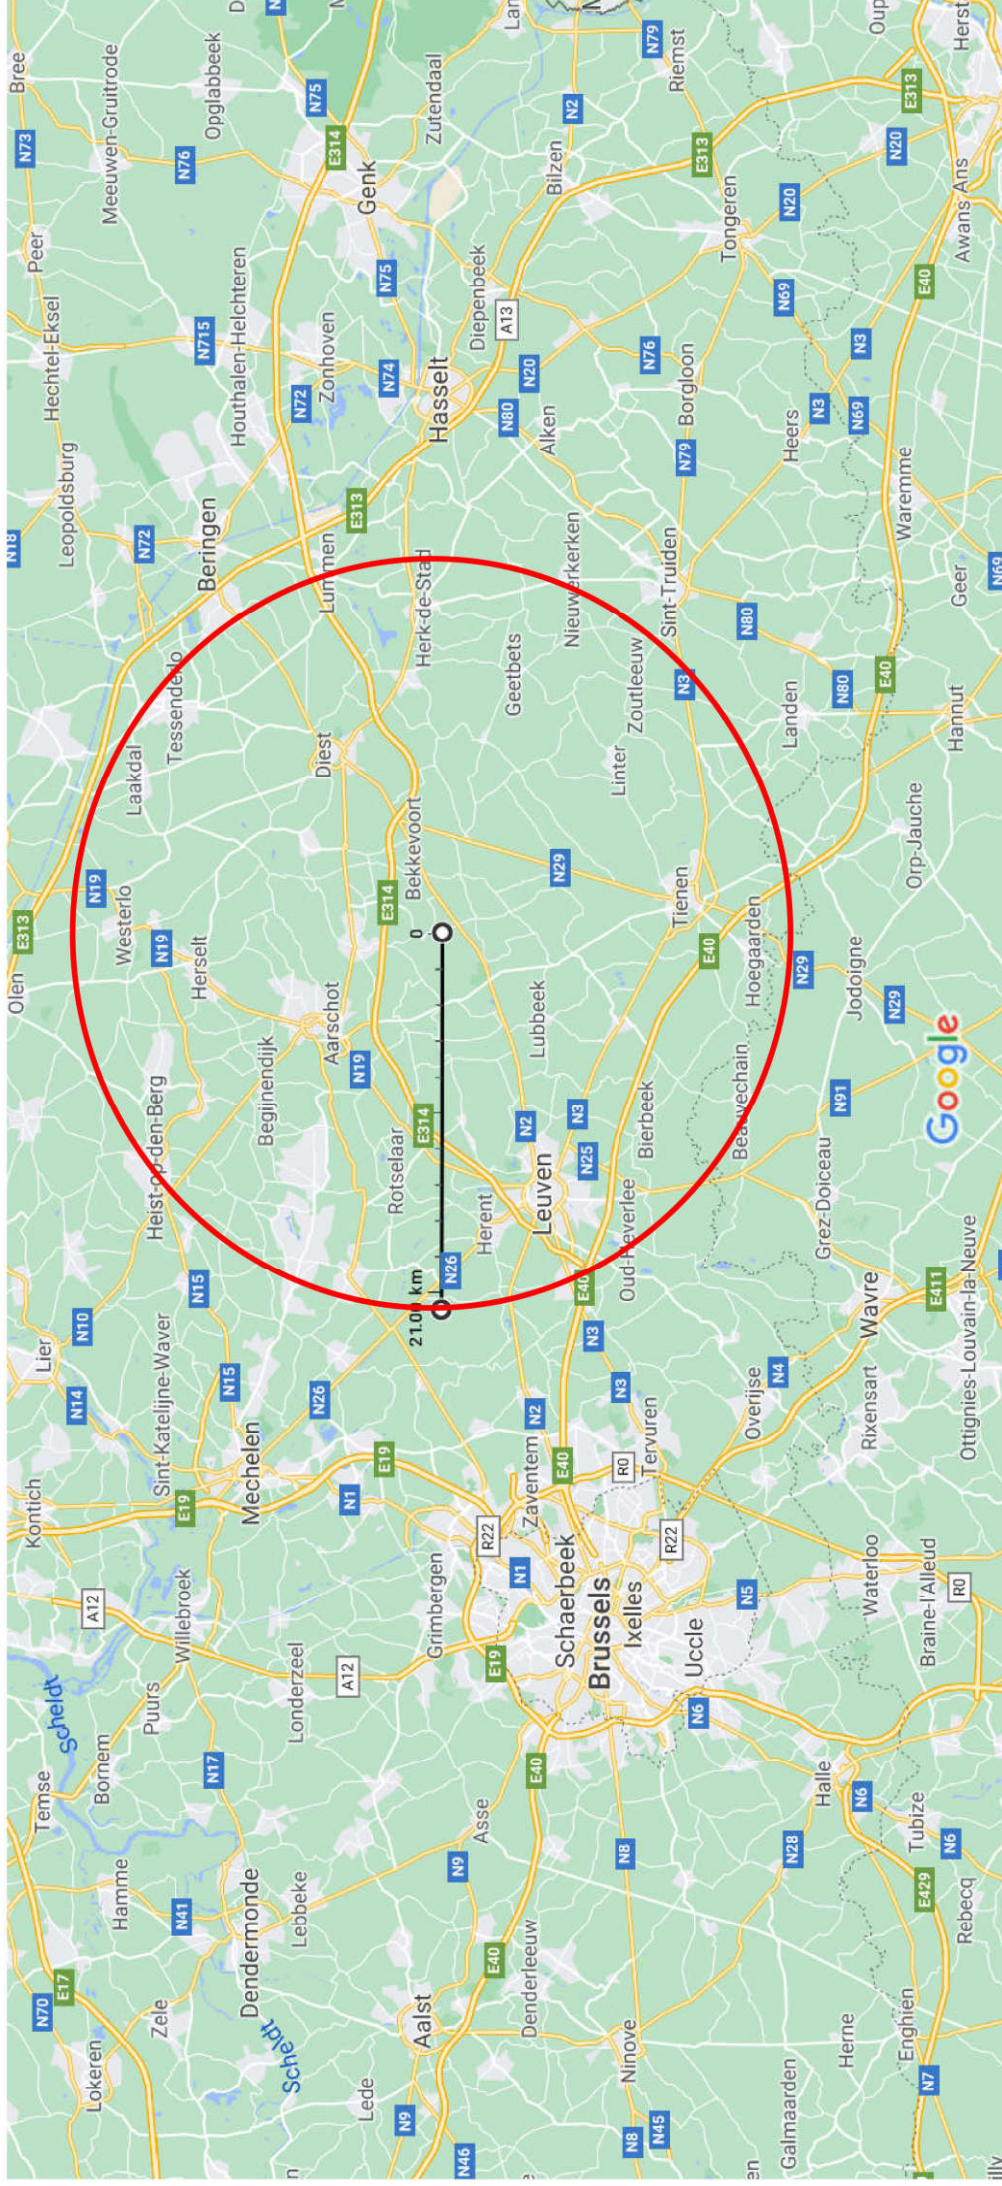

Map data ©2021 GeoBasis-DE/BKG (©2009) 10 km

Measure distance
Total distance: 21.00 km (13.05 mi)

Speelstraat Kleine Hafo
14km vanuit coördinaat 505549.6/ 045429.2 (Lokaal Hagelandse Duivenbond)

Measure distance
Total distance: 14.00 km (8.70 mi)

Map data ©2021 5 km

Speelstraat Grote Hafo
14 km vanuit coördinaat 505549.6/ 045429.2 (Lokaal Hagelandse Duivenbond)

Measure distance
Total distance: 14.00 km (8.70 mi)

Map data ©2021 5 km

Hagelandse Duivenbond Tiel-T-Wing
Speelstraat Grote Halve Fond 21,0 km vnauit centraal punt coördinaat 505549.6/ 045429.2

Map data ©2021 GeoBasis-DE/BKG (©2009) 10 km

Measure distance
Total distance: 21.00 km (13.05 mi)