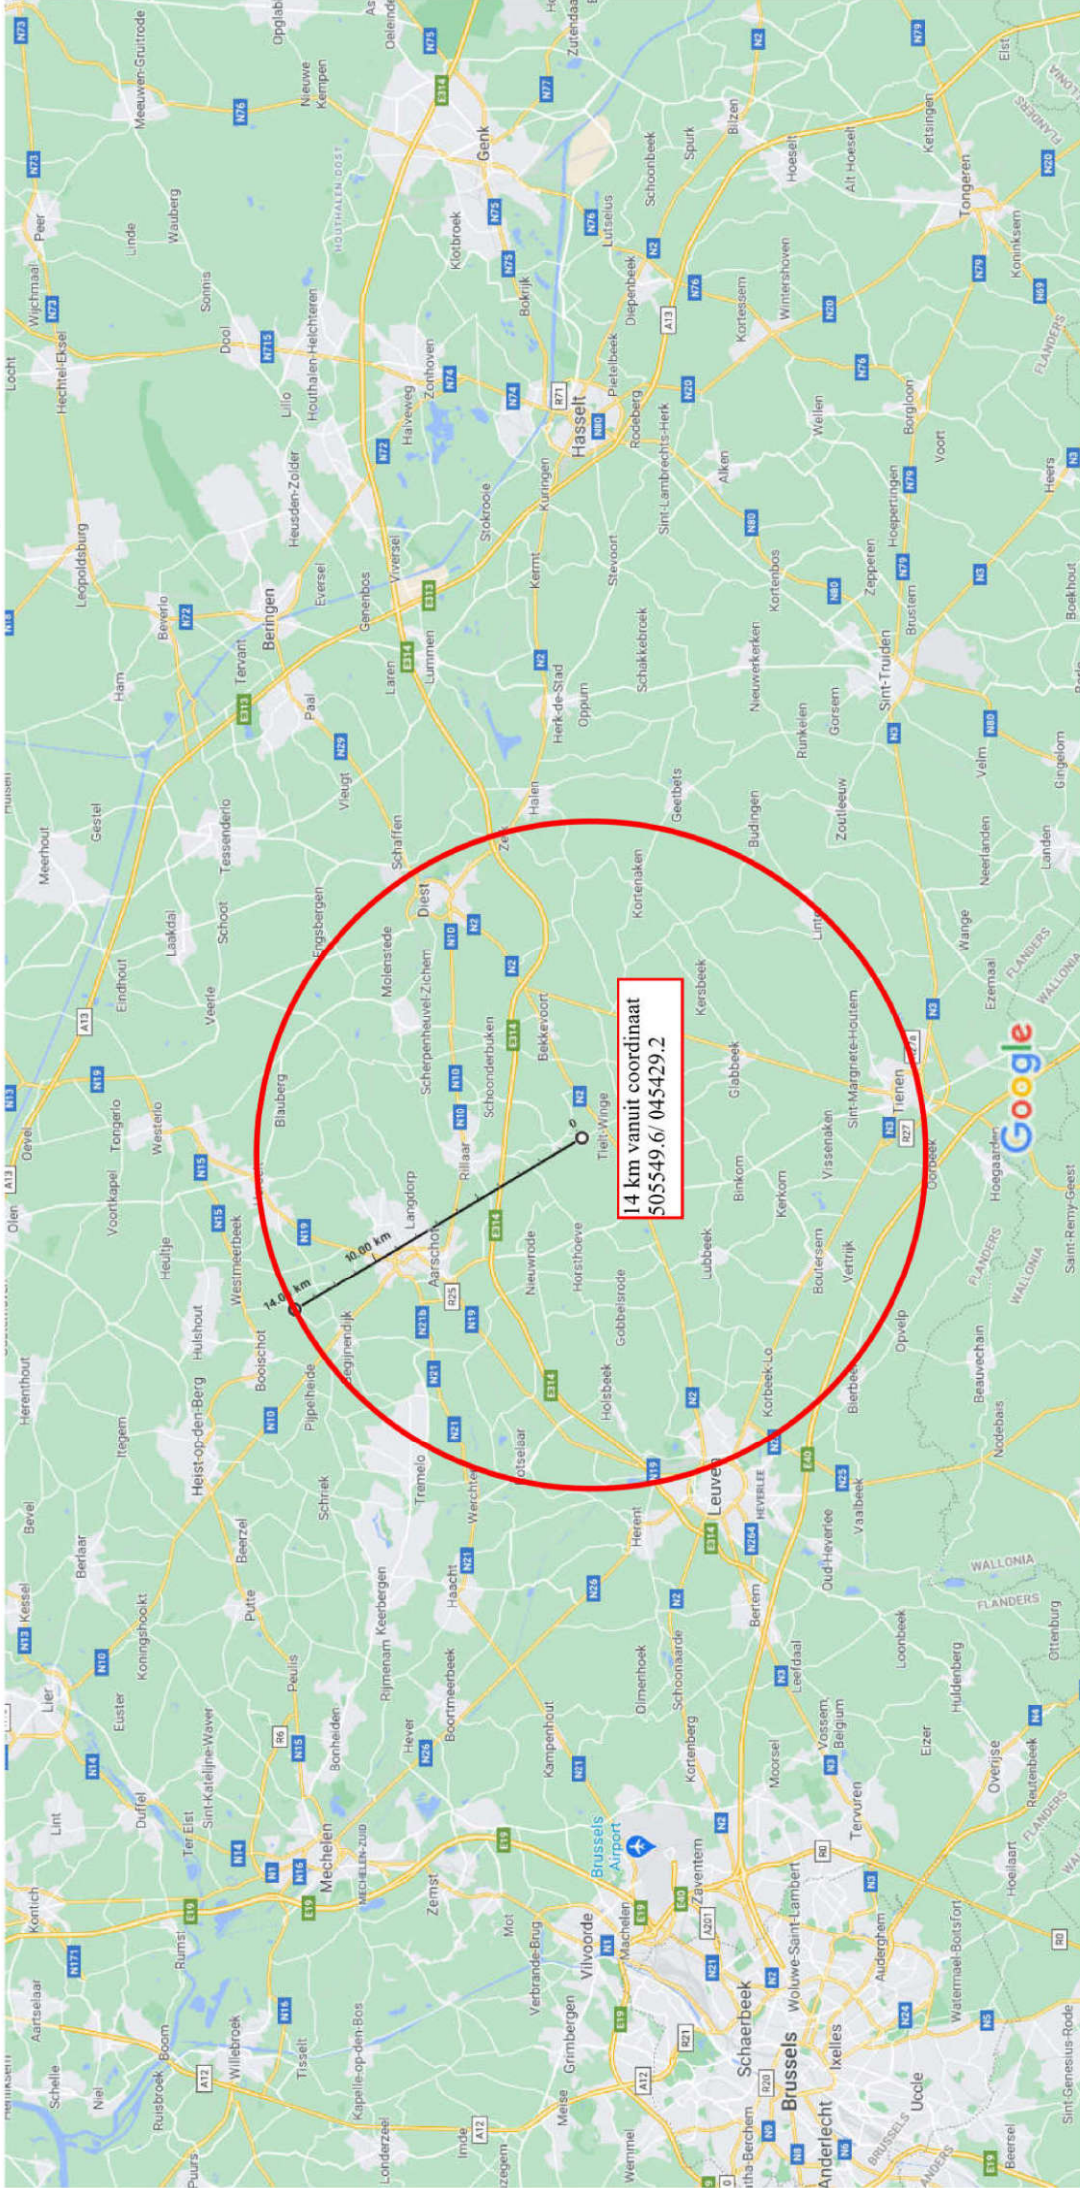

(handtekening)

HAGELANDSE DUIVENBOND
OPTIELT 10
3390 TIELT-WINGE
Rol: 22356

KBDB
29 JAN 2021
RFCB

Hagelandse Duivenbond Tiel-T-Wing
Speelstraat Grote Halve Fond 21,0 km vnauit centraal punt coördinaat 505549.6/ 045429.2

Map data ©2021 GeoBasis-DE/BKG (©2009) 10 km

Measure distance
Total distance: 21.00 km (13.05 mi)

Speelstraat Kleine Hafo
14km vanuit coördinaat 505549.6/ 045429.2 (Lokaal Hagelandse Duivenbond)

Measure distance
Total distance: 14.00 km (8.70 mi)

Map data ©2021 5 km

Speelstraat Grote Hafo
14 km vanuit coördinaat 505549.6/ 045429.2 (Lokaal Hagelandse Duivenbond)

Measure distance
Total distance: 14.00 km (8.70 mi)

Map data ©2021 5 km

Hagelandse Duivenbond Tiel-T-Wing
Speelstraat Grote Halve Fond 21,0 km vnauit centraal punt coördinaat 505549.6/ 045429.2