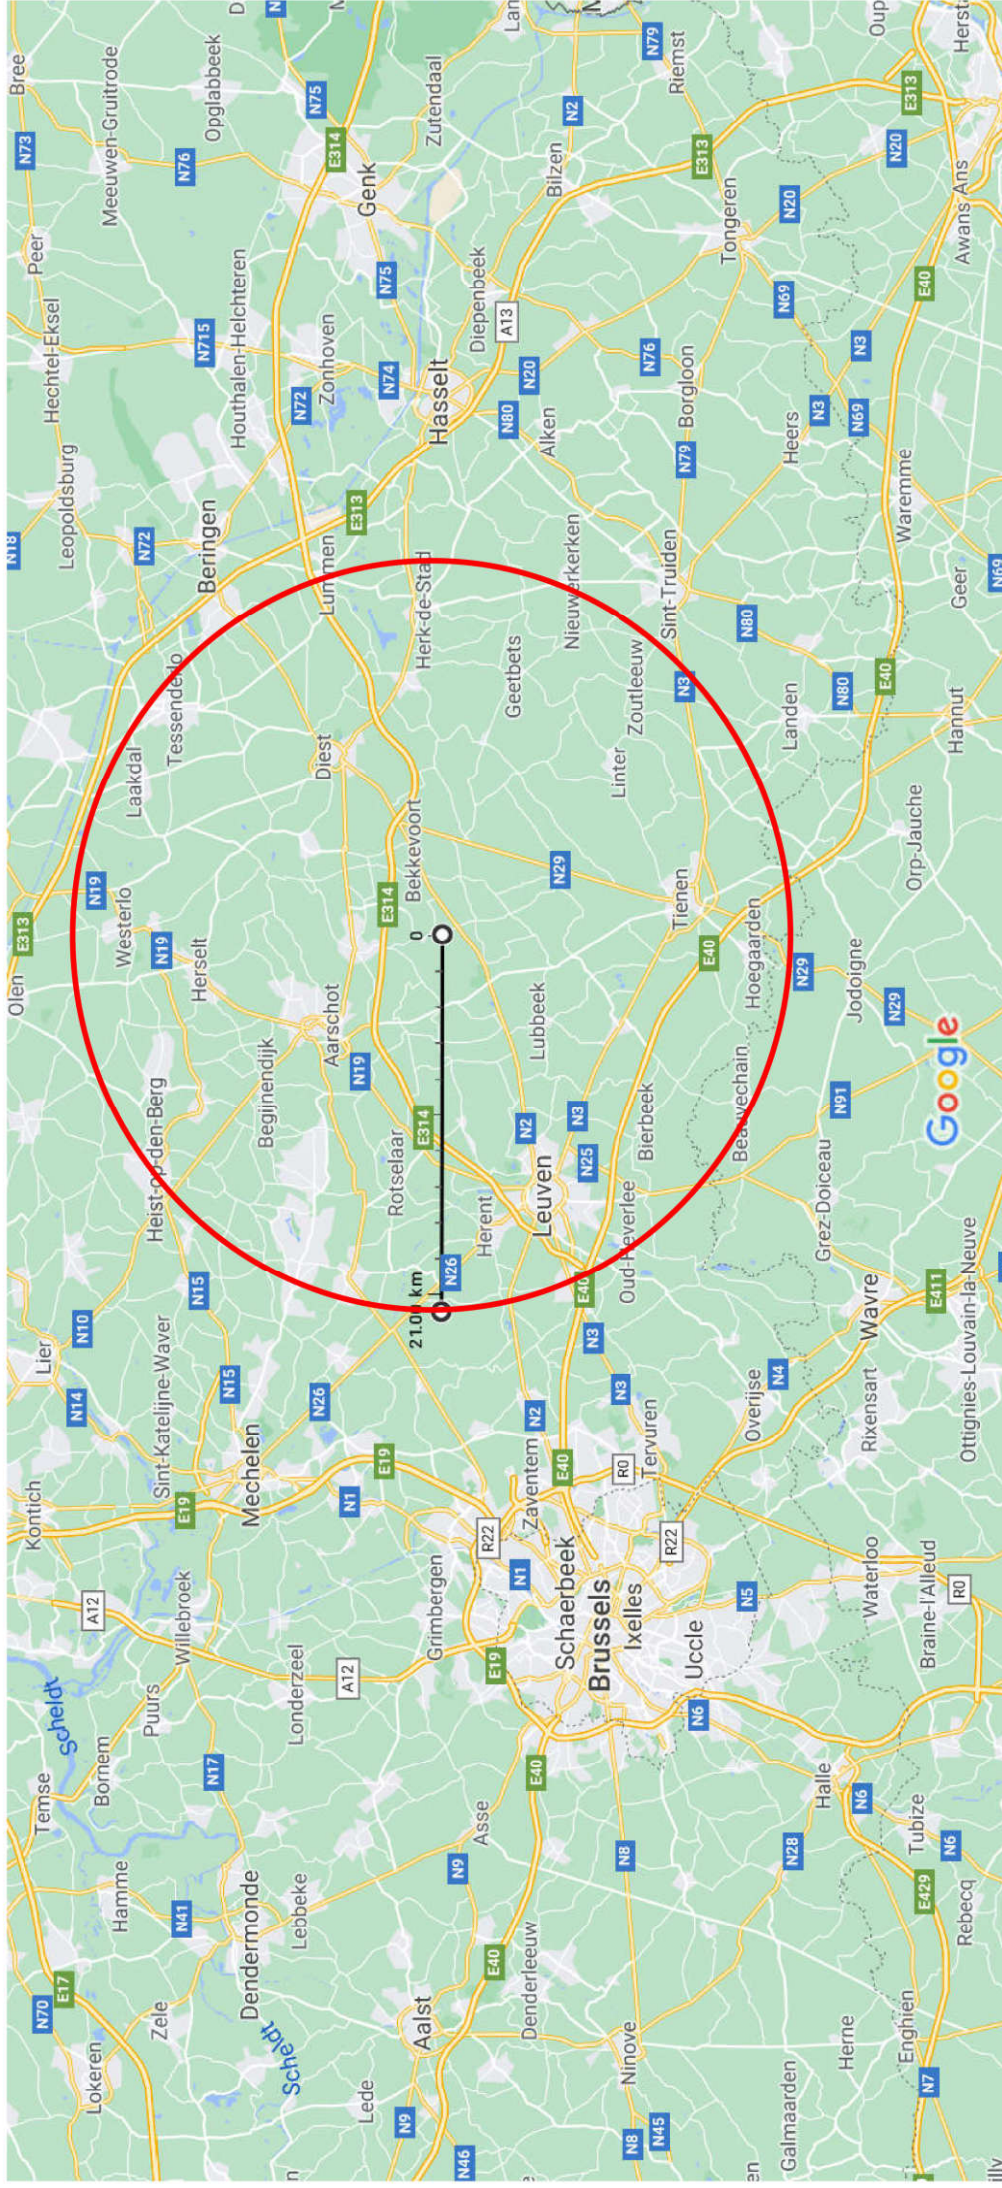

Map data ©2021 GeoBasis-DE/BKG (©2009) 10 km

Measure distance
Total distance: 21.00 km (13.05 mi)

Speelstraat Kleine Hafo
14km vanuit coördinaat 505549.6/ 045429.2 (Lokaal Hagelandse Duivenbond)

Measure distance
Total distance: 14.00 km (8.70 mi)