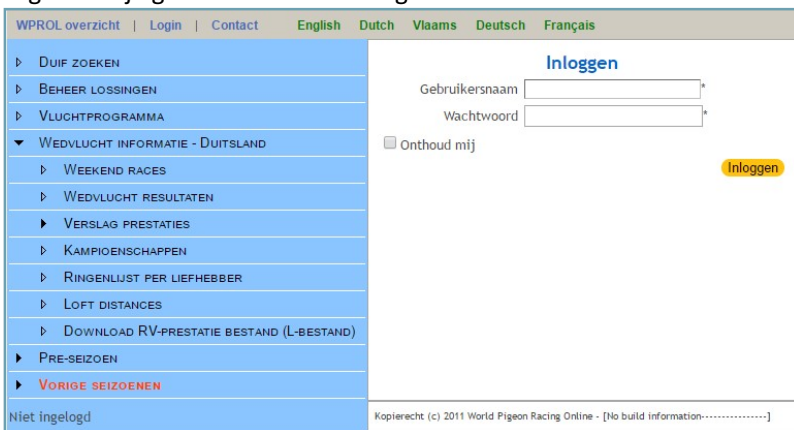

Inloggen

Wanneer je inlogt, krijg je toegang tot het wedstrijd prestatie rapport, je “Wedvluchtprestatie van de liefhebber” rapport, and kun je resultaten uitprinten.

Ga naar de website WPROL met volgende link:

<https://kdbd.wprol.com/WorldPigeonRacing/Results/WkendRaceResults/Races>

Log in met je gebruikersnaam en login: