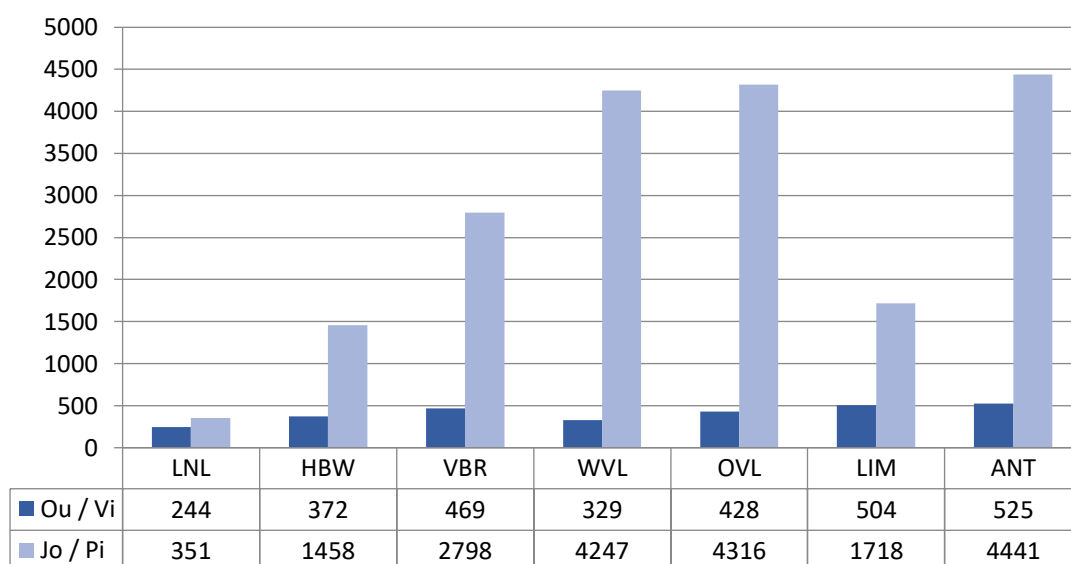

## Châteauroux 6-9-2019

Nationa(a)l : 2871 ou /vi - 19329 jo / pi - tot. 22200

			Oude Vieux	Jonge duiven Pigeonneaux	tota(a)l
Luik/Namen/Luxemburg	Liège/Namur/Luxembourg	LNL	244	351	595
Henegouwen/Waals-Brabant	Hainaut/Brab. Wallon	HBW	372	1458	1830
Vlaams-Brabant	Brabant flamand	VBR	469	2798	3267
West-Vlaanderen	Flandre occidentale	WVL	329	4247	4576
Oost-Vlaanderen	Flandre orientale	OVL	428	4316	4744
Limburg	Limbourg	LIM	504	1718	2222
Antwerpen	Anvers	ANT	525	4441	4966
			2871	19329	22200

O/V Jo/Pi

1	11072	Avenir et Sport Reunis - Herve	Herve	24	92
2	11098	Independante	Grace-Hollogne	0	0
3	11175	Liberte Royale et Perron Amis Reunis	Vise	53	57
4	11251	La Mésange	Haneffe	45	29
5	77002	Union Colombophile	Saint-Mard	43	72
6	88019	L'Avenir	Forville	38	27

7	88070	Local Unique	Falisolle	41	74
8	88107	La Colombe	Gochenee	?	?
			<b>totaal</b>	244	351

1	1502	Royal Local Unique	Nivelles	19	27
2	1506	Union 1506	Mont-Saint-Guibert	21	34
3	1520	Union Wallonne	Ramillies	63	322
4	1529	Local Unique - Wavre	Wavre	8	69
5	99014	Alliance colomb. Athoise	Ath	17	101
6	99099	Soc.col. -Le Progres	Estinnes-au-Val	6	42
7	99198	Le Ramier	Lessines	29	95
8	99201	La Leuquoise	Leuze-en-Hainaut	5	130
9	99267	Local unique	Buzet	63	90
10	99290	Le Carrier Bleu	Soignies	45	141
11	99308	Union Colombophile	Tournai	24	294
12	99343	La Tourterelle	Givry	31	67
13	99213	L'Union	Marche-lez-Ecaussinnes	27	18
14	99423	Union - Marbaix	Marbaix (Ht.)	14	28
			<b>totaal</b>	372	1458