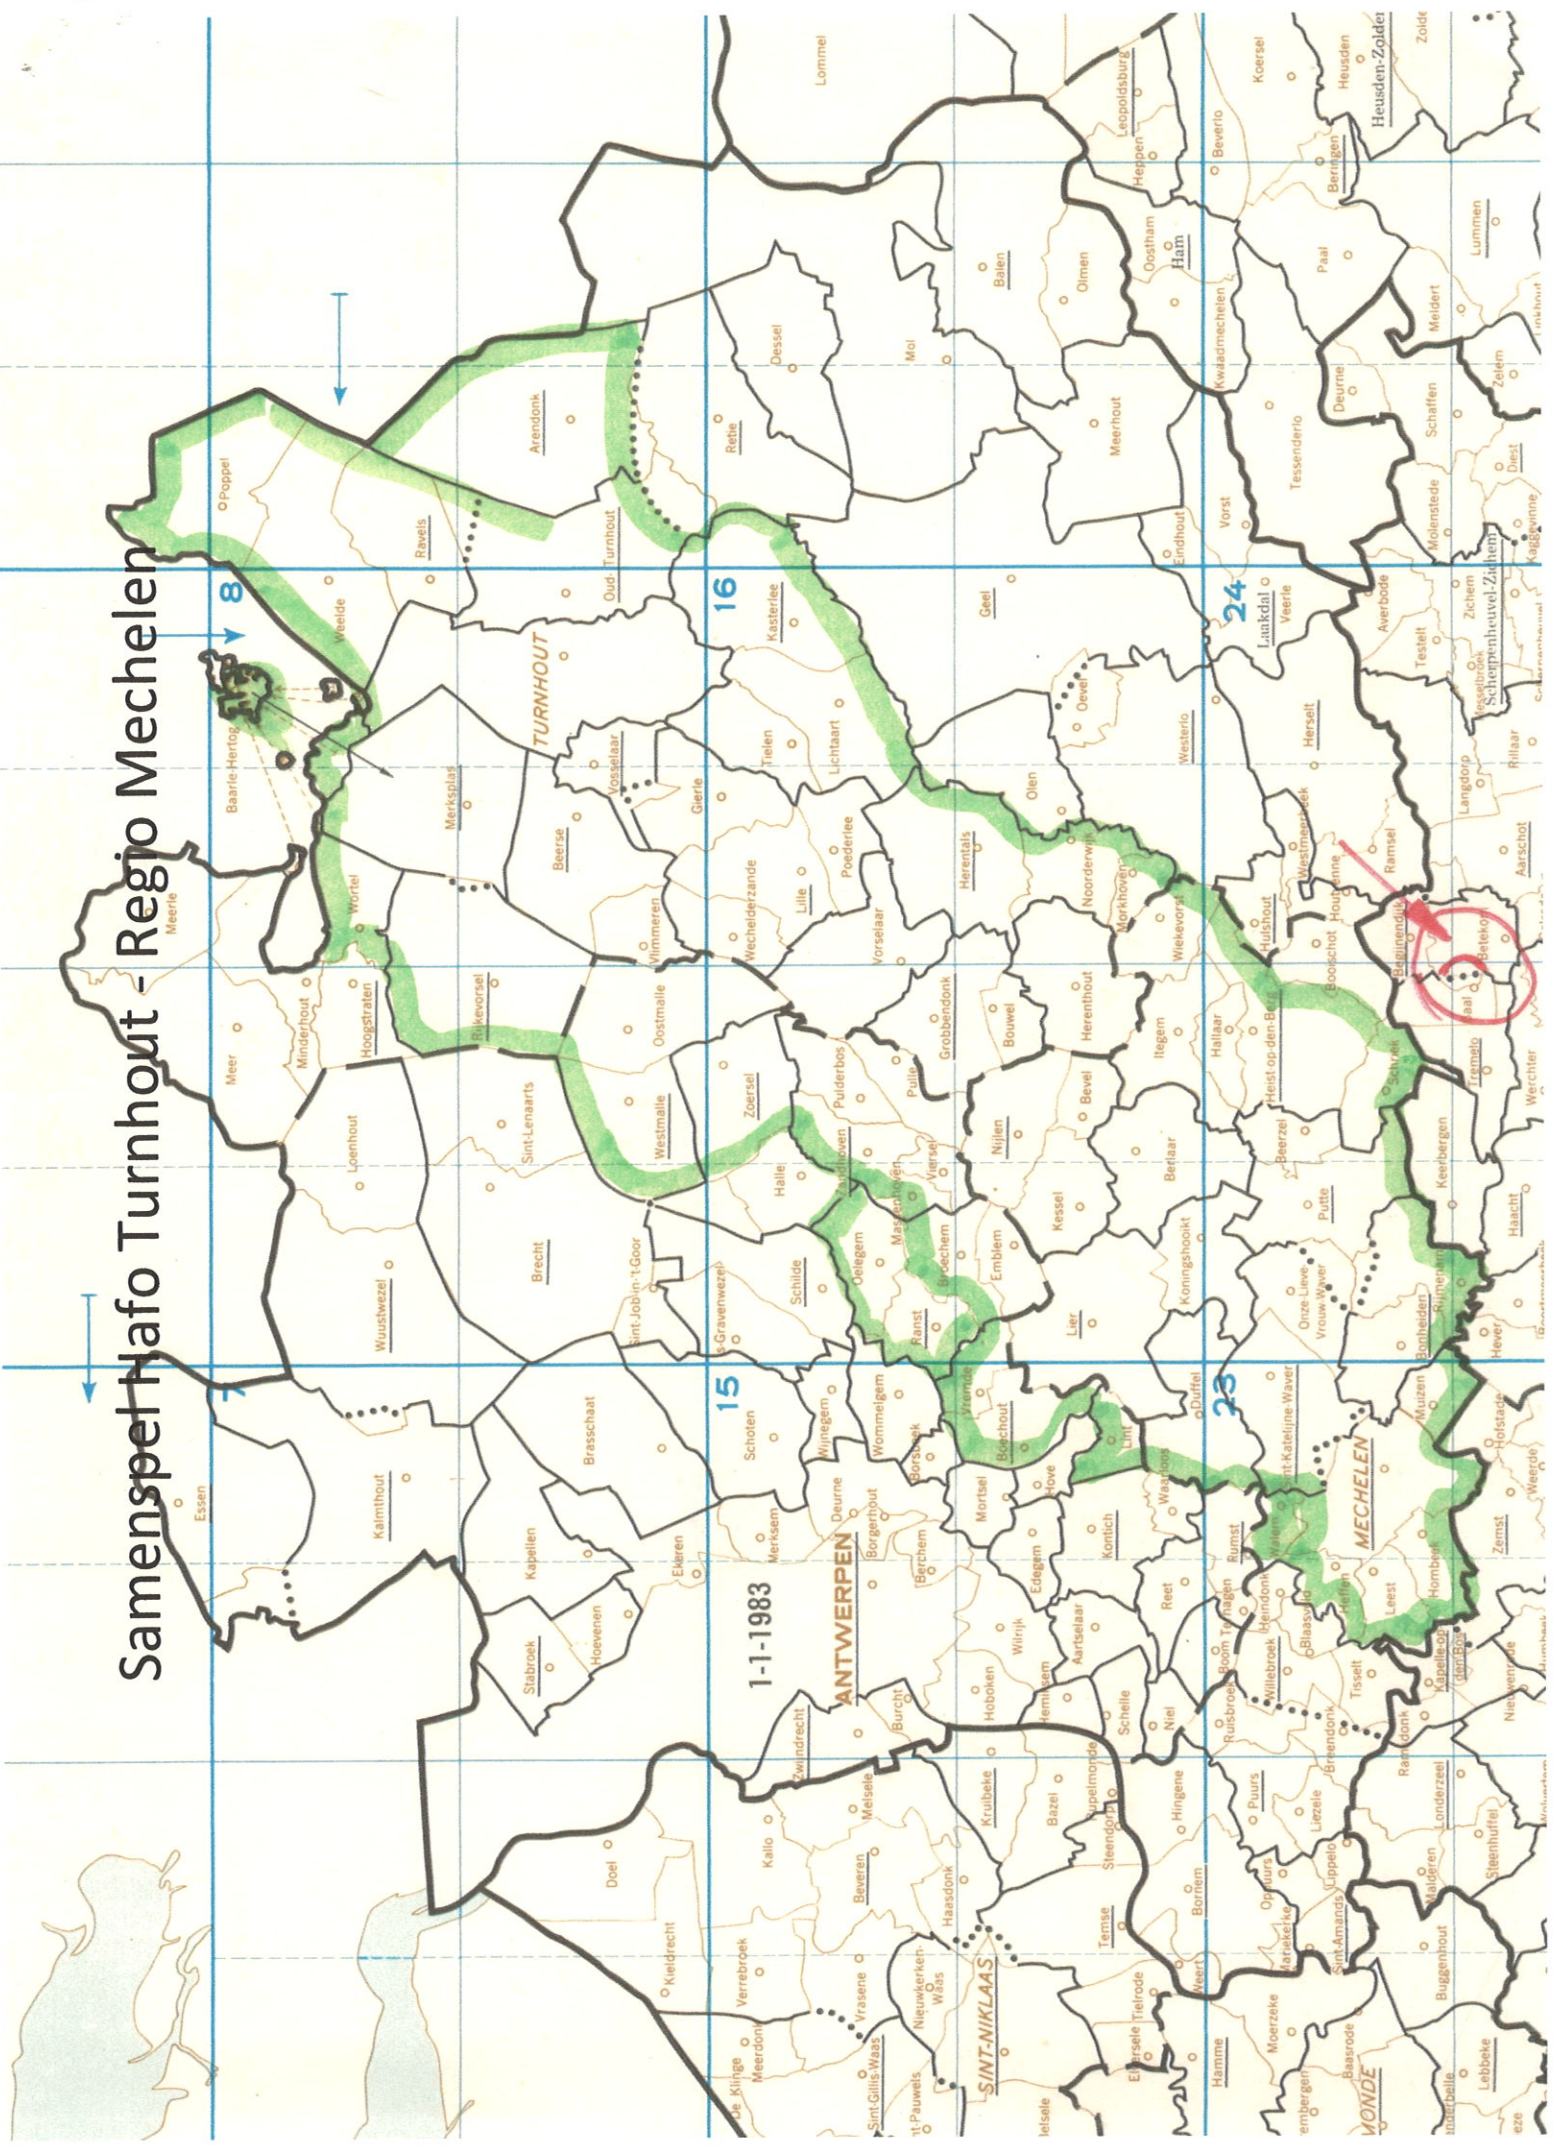

Samenspel Hafo Turnhout - Regio Mechelen

1-1-1983

ANTWERPEN

MECHELEN

SINT-NIKLAAS

VONDE