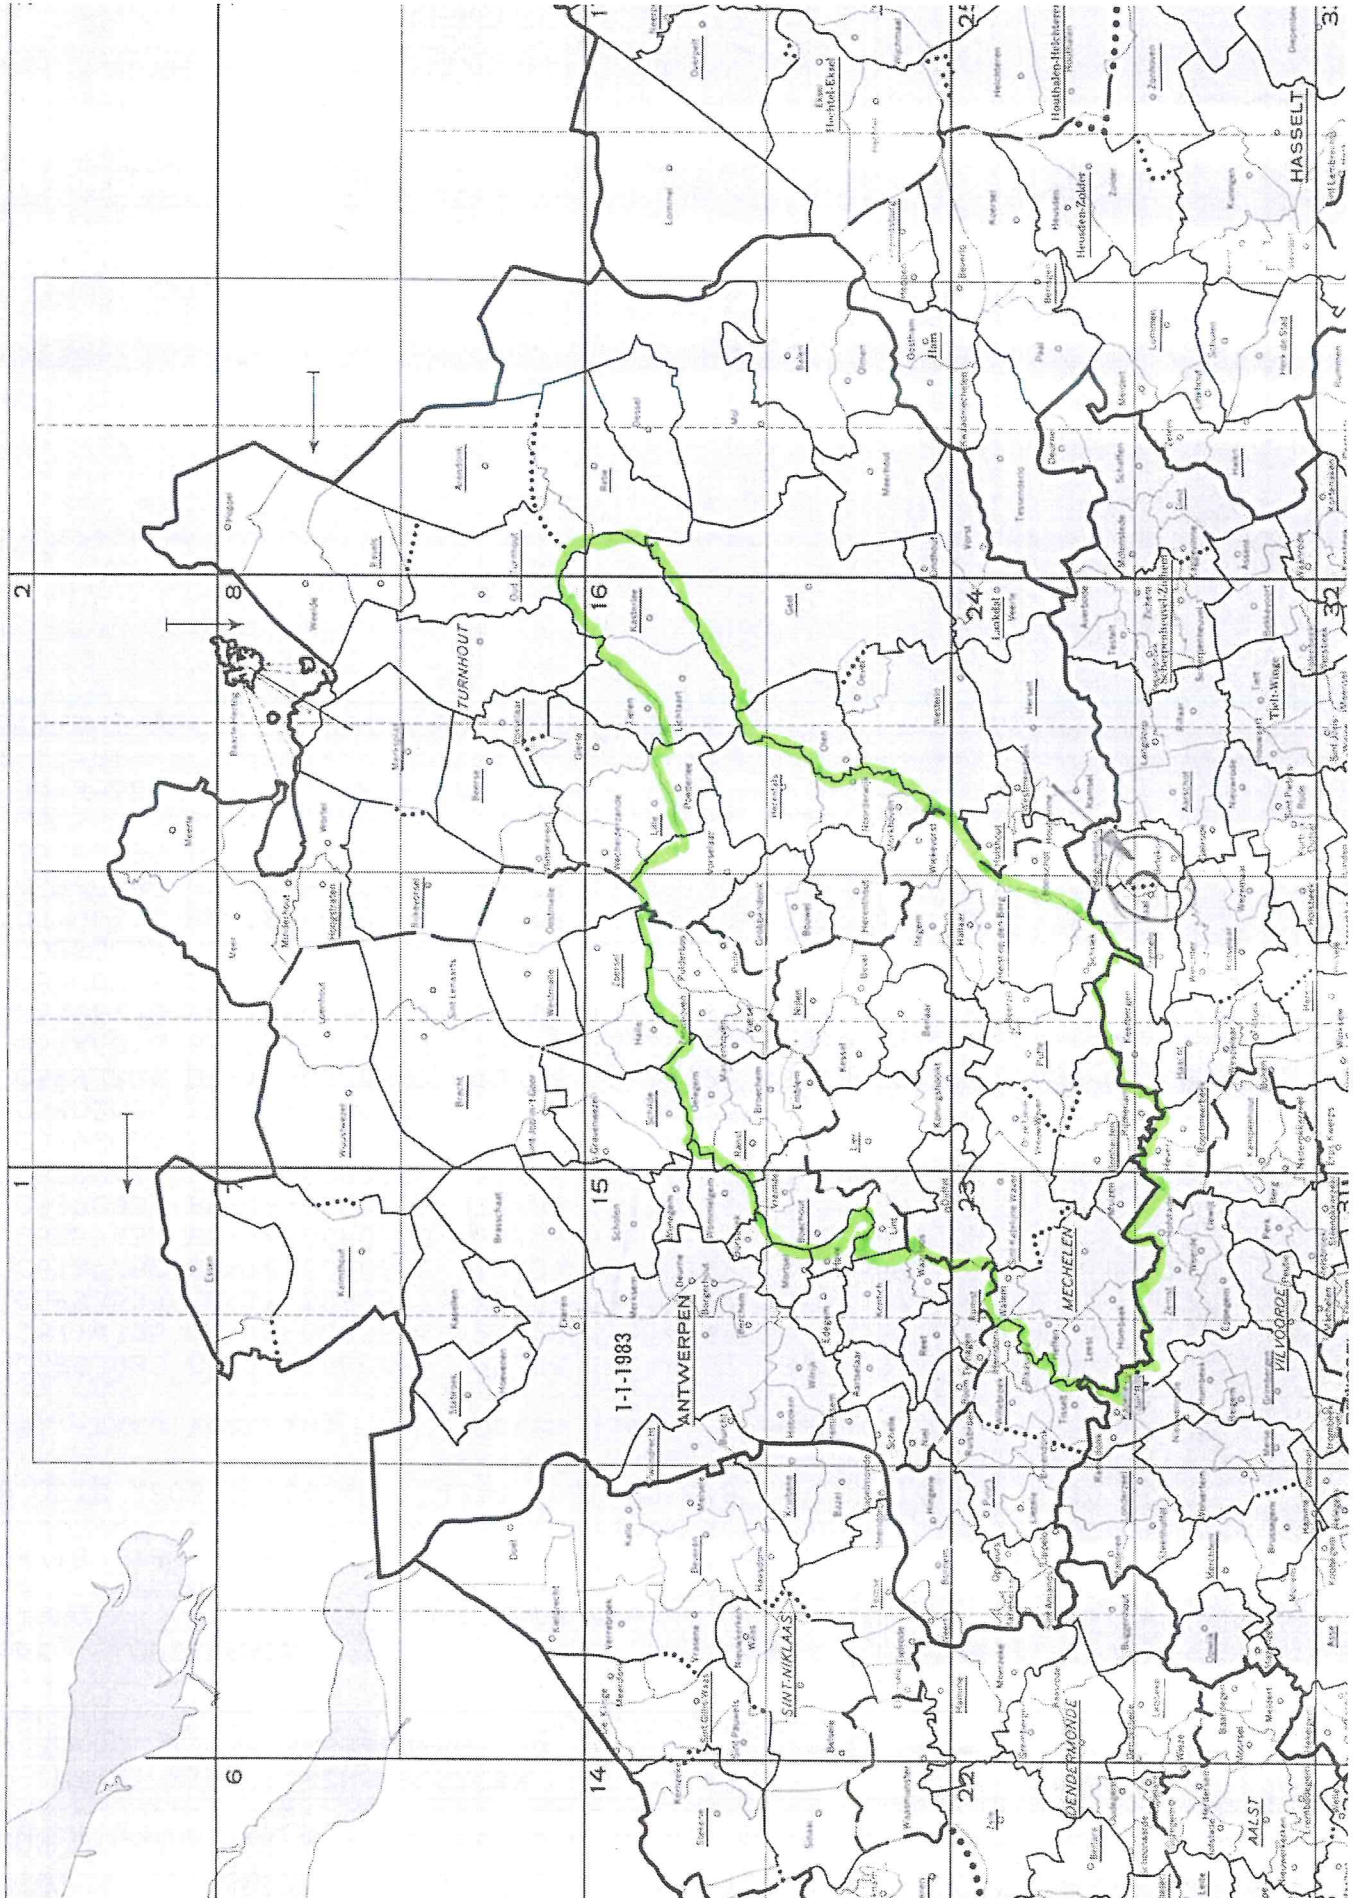

Stempel van de KBDB

Naam vereniging / verbond... *De Reidschif* Locatie : *Duffel* Nummer : *66339*

Vluchtprogramma 2021 (ZONDAG)

datum	oude en jaarse	jonge duiven
14-mrt-21	Quiévrain of korte vlucht :	
21-mrt-21	Quiévrain of korte vlucht :	
28-mrt-21	Quiévrain	
4/04/2021 : Pasen	Quiévrain	
11-apr-21	Quiévrain/Noyon	
18-apr-21	Quiévrain/Noyon	
25-apr-21	Quiévrain/Noyon	
02-mei-21	Quiévrain/Noyon	leervlucht jonge duiven
09-mei-21	Quiévrain/Noyon	leervlucht jonge duiven
13/05/2021 : Hemelvaart	Quiévrain	leervlucht jonge duiven
16-mei-21	Quiévrain/Noyon	Quiévrain
23-mei-21	Quiévrain/Noyon	Quiévrain
24/05/2021 : Pinkstermaandag	Quiévrain	Quiévrain
30-mei-21	Quiévrain/Noyon	Quiévrain/Noyon
06-jun-21	Quiévrain/Noyon	Quiévrain/Noyon
13-jun-21	Quiévrain/Noyon	Quiévrain/Noyon
20-jun-21	Quiévrain/Noyon	Quiévrain/Noyon
27-jun-21	Quiévrain/Noyon	Quiévrain/Noyon
04-jul-21	Quiévrain/Noyon	Quiévrain/Noyon
11-jul-21	Quiévrain/Noyon	Quiévrain/Noyon
18-jul-21	Quiévrain/Noyon	Quiévrain/Noyon
21/07/2021 : Nationale feestdag	Quiévrain	Quiévrain
25-jul-21	Quiévrain/Noyon	Quiévrain/Noyon
01-aug-21	Quiévrain/Noyon	Quiévrain/Noyon
08-aug-21	Quiévrain/Noyon	Quiévrain/Noyon
15-aug-21	Quiévrain/Noyon	Quiévrain/Noyon
22-aug-21	Quiévrain/Noyon	Quiévrain/Noyon
29-aug-21	Quiévrain/Noyon	Quiévrain/Noyon
05-sep-21	Quiévrain/Noyon	Quiévrain/Noyon
12-sep-21	Quiévrain	Quiévrain
19-sep-21	Quiévrain	Quiévrain
26-sep-21	Quiévrain	Quiévrain
03-okt-21	Quiévrain	Quiévrain
10-okt-21	Quiévrain	Quiévrain
17-okt-21	Quiévrain	Quiévrain
24-okt-21	Quiévrain	Quiévrain
31-okt-21	Quiévrain	Quiévrain