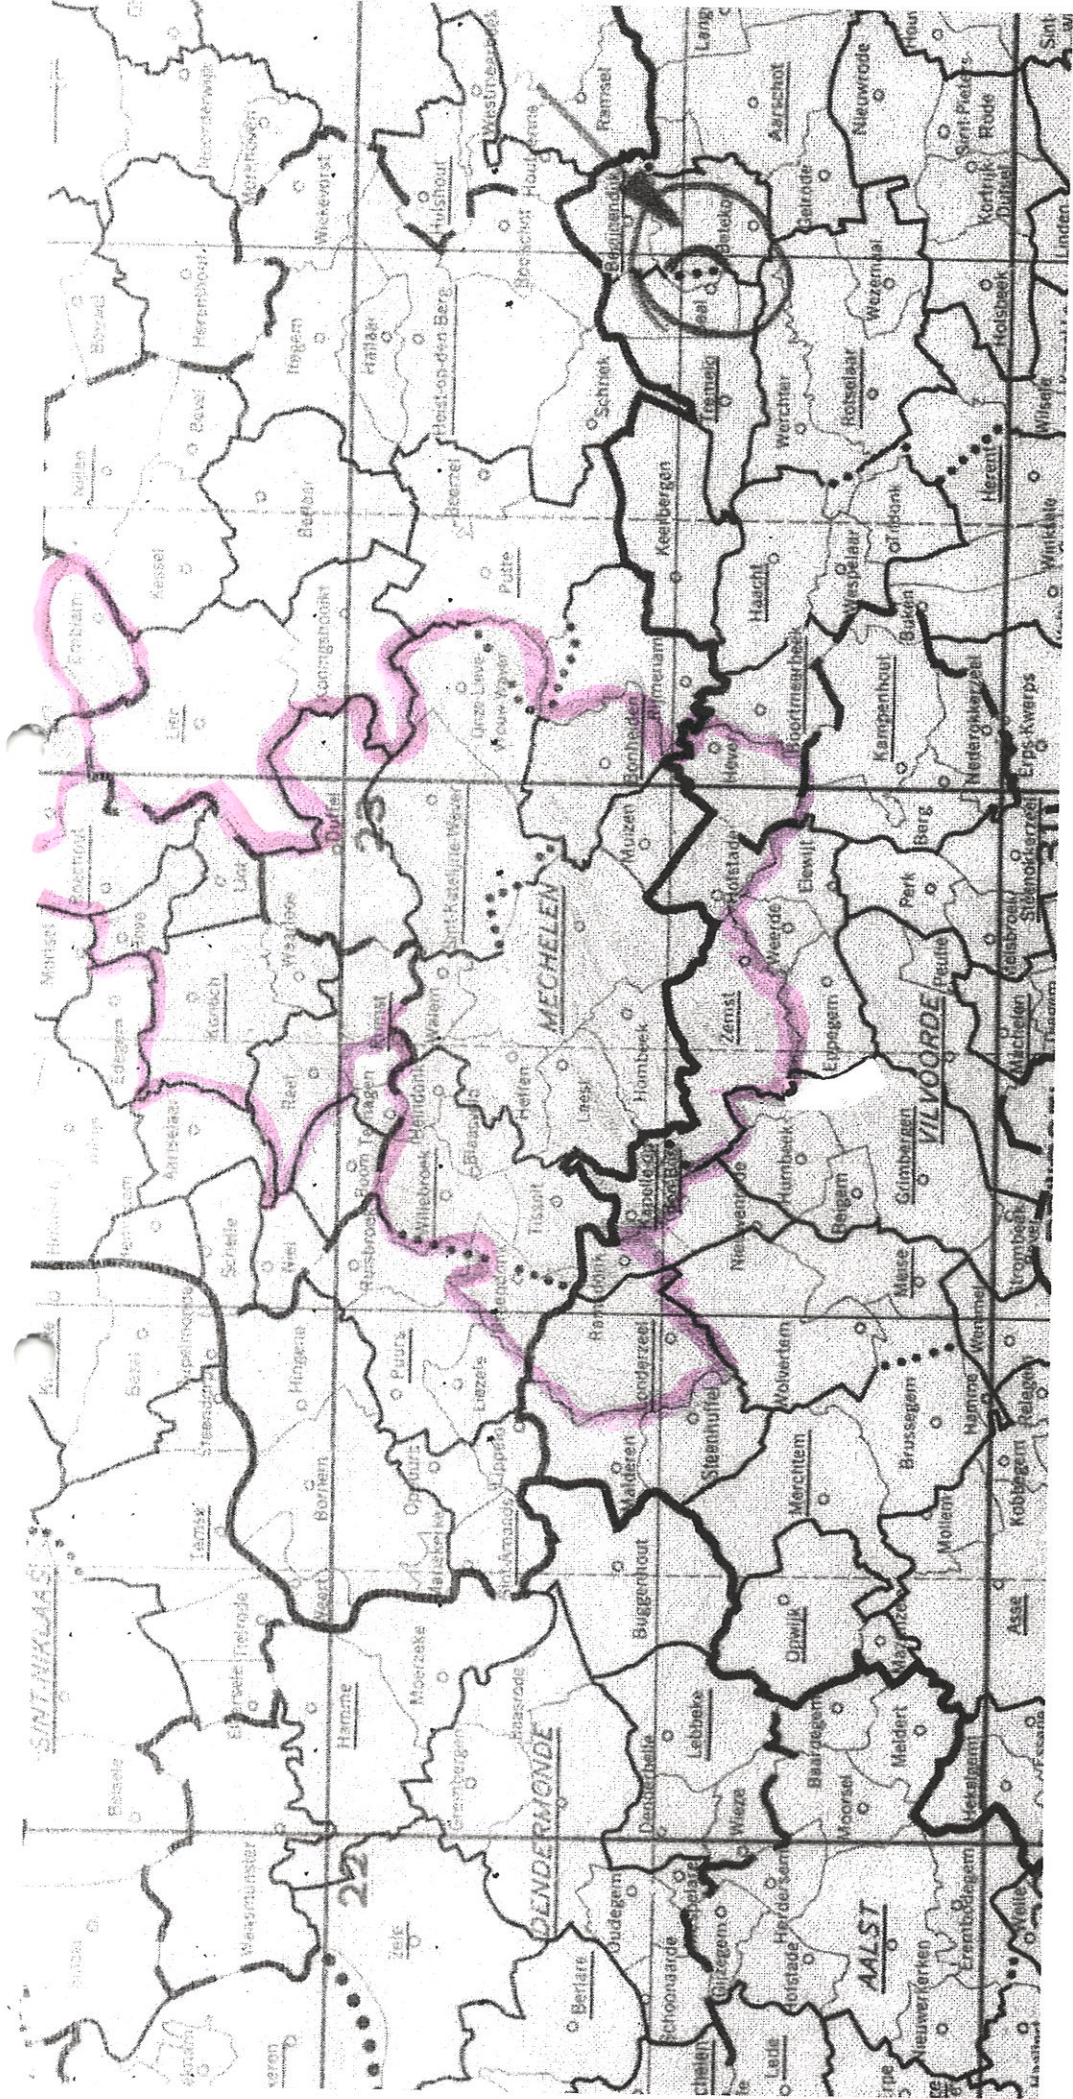

Portduiven toegelaten : **NEEN**

Samenstelling Noyon 2011: Florentien, Suburban

Naam vereniging / verbond *De Valk Duive*..... Locatie : *Herenbosch*..... Nummer : *66282*

Vluchtprogramma 2021 (ZONDAG)

datum	oude en jaarse	jonge duiven
14-mrt-21	Quiévrain of korte vlucht :	
21-mrt-21	Quiévrain of korte vlucht :	
28-mrt-21	Quiévrain	
4/04/2021 : Pasen	Quiévrain	
11-apr-21	Quiévrain/Noyon	
18-apr-21	Quiévrain/Noyon	
25-apr-21	Quiévrain/Noyon	
02-mei-21	Quiévrain/Noyon	leervlucht jonge duiven
09-mei-21	Quiévrain/Noyon	leervlucht jonge duiven
13/05/2021 : Hemelvaart	Quiévrain	leervlucht jonge duiven
16-mei-21	Quiévrain/Noyon	Quiévrain
23-mei-21	Quiévrain/Noyon	Quiévrain
24/05/2021 : Pinkstermaandag	Quiévrain	Quiévrain
30-mei-21	Quiévrain/Noyon	Quiévrain/Noyon
06-jun-21	Quiévrain/Noyon	Quiévrain/Noyon
13-jun-21	Quiévrain/Noyon	Quiévrain/Noyon
20-jun-21	Quiévrain/Noyon	Quiévrain/Noyon
27-jun-21	Quiévrain/Noyon	Quiévrain/Noyon
04-jul-21	Quiévrain/Noyon	Quiévrain/Noyon
11-jul-21	Quiévrain/Noyon	Quiévrain/Noyon
18-jul-21	Quiévrain/Noyon	Quiévrain/Noyon
21/07/2021 : Nationale feestdag	Quiévrain	Quiévrain
25-jul-21	Quiévrain/Noyon	Quiévrain/Noyon
01-aug-21	Quiévrain/Noyon	Quiévrain/Noyon
08-aug-21	Quiévrain/Noyon	Quiévrain/Noyon
15-aug-21	Quiévrain/Noyon	Quiévrain/Noyon
22-aug-21	Quiévrain/Noyon	Quiévrain/Noyon
29-aug-21	Quiévrain/Noyon	Quiévrain/Noyon
05-sep-21	Quiévrain/Noyon	Quiévrain/Noyon
12-sep-21	Quiévrain	Quiévrain
19-sep-21	Quiévrain	Quiévrain
26-sep-21	Quiévrain	Quiévrain
03-okt-21	Quiévrain	Quiévrain
10-okt-21	Quiévrain	Quiévrain
17-okt-21	Quiévrain	Quiévrain
24-okt-21	Quiévrain	Quiévrain
31-okt-21	Quiévrain	Quiévrain