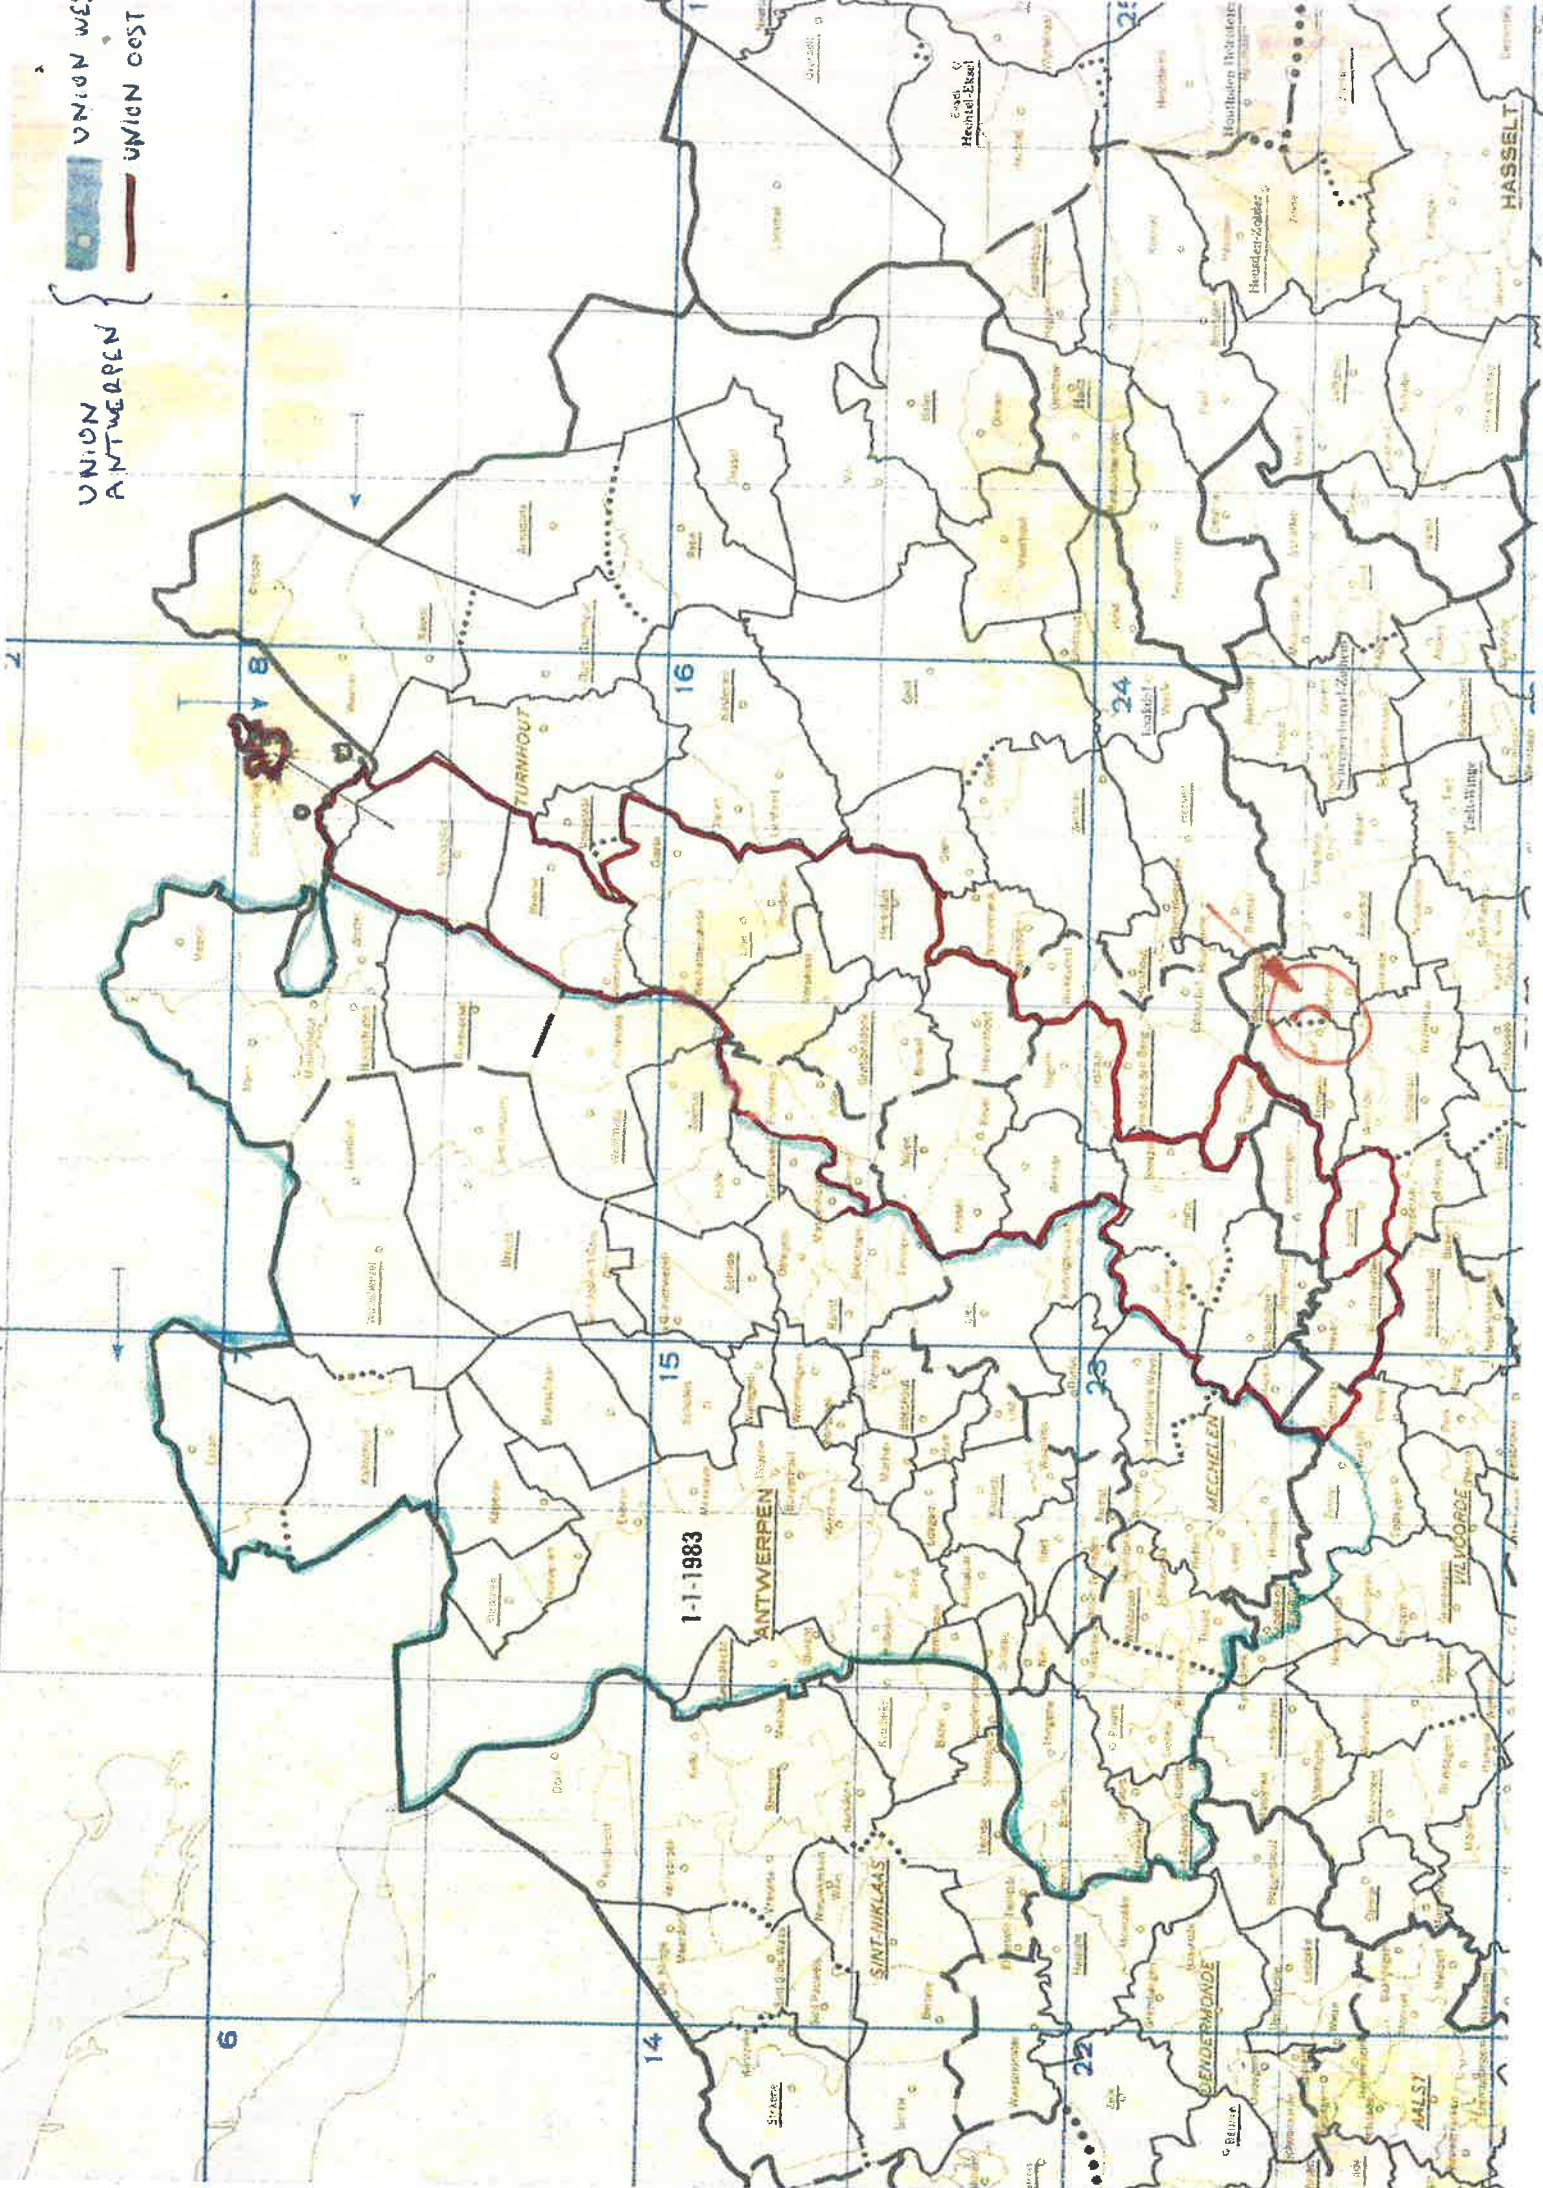

UNION
ANTWERPEN

UNION WES
UNION OOST

1-1-1983

HASSELT