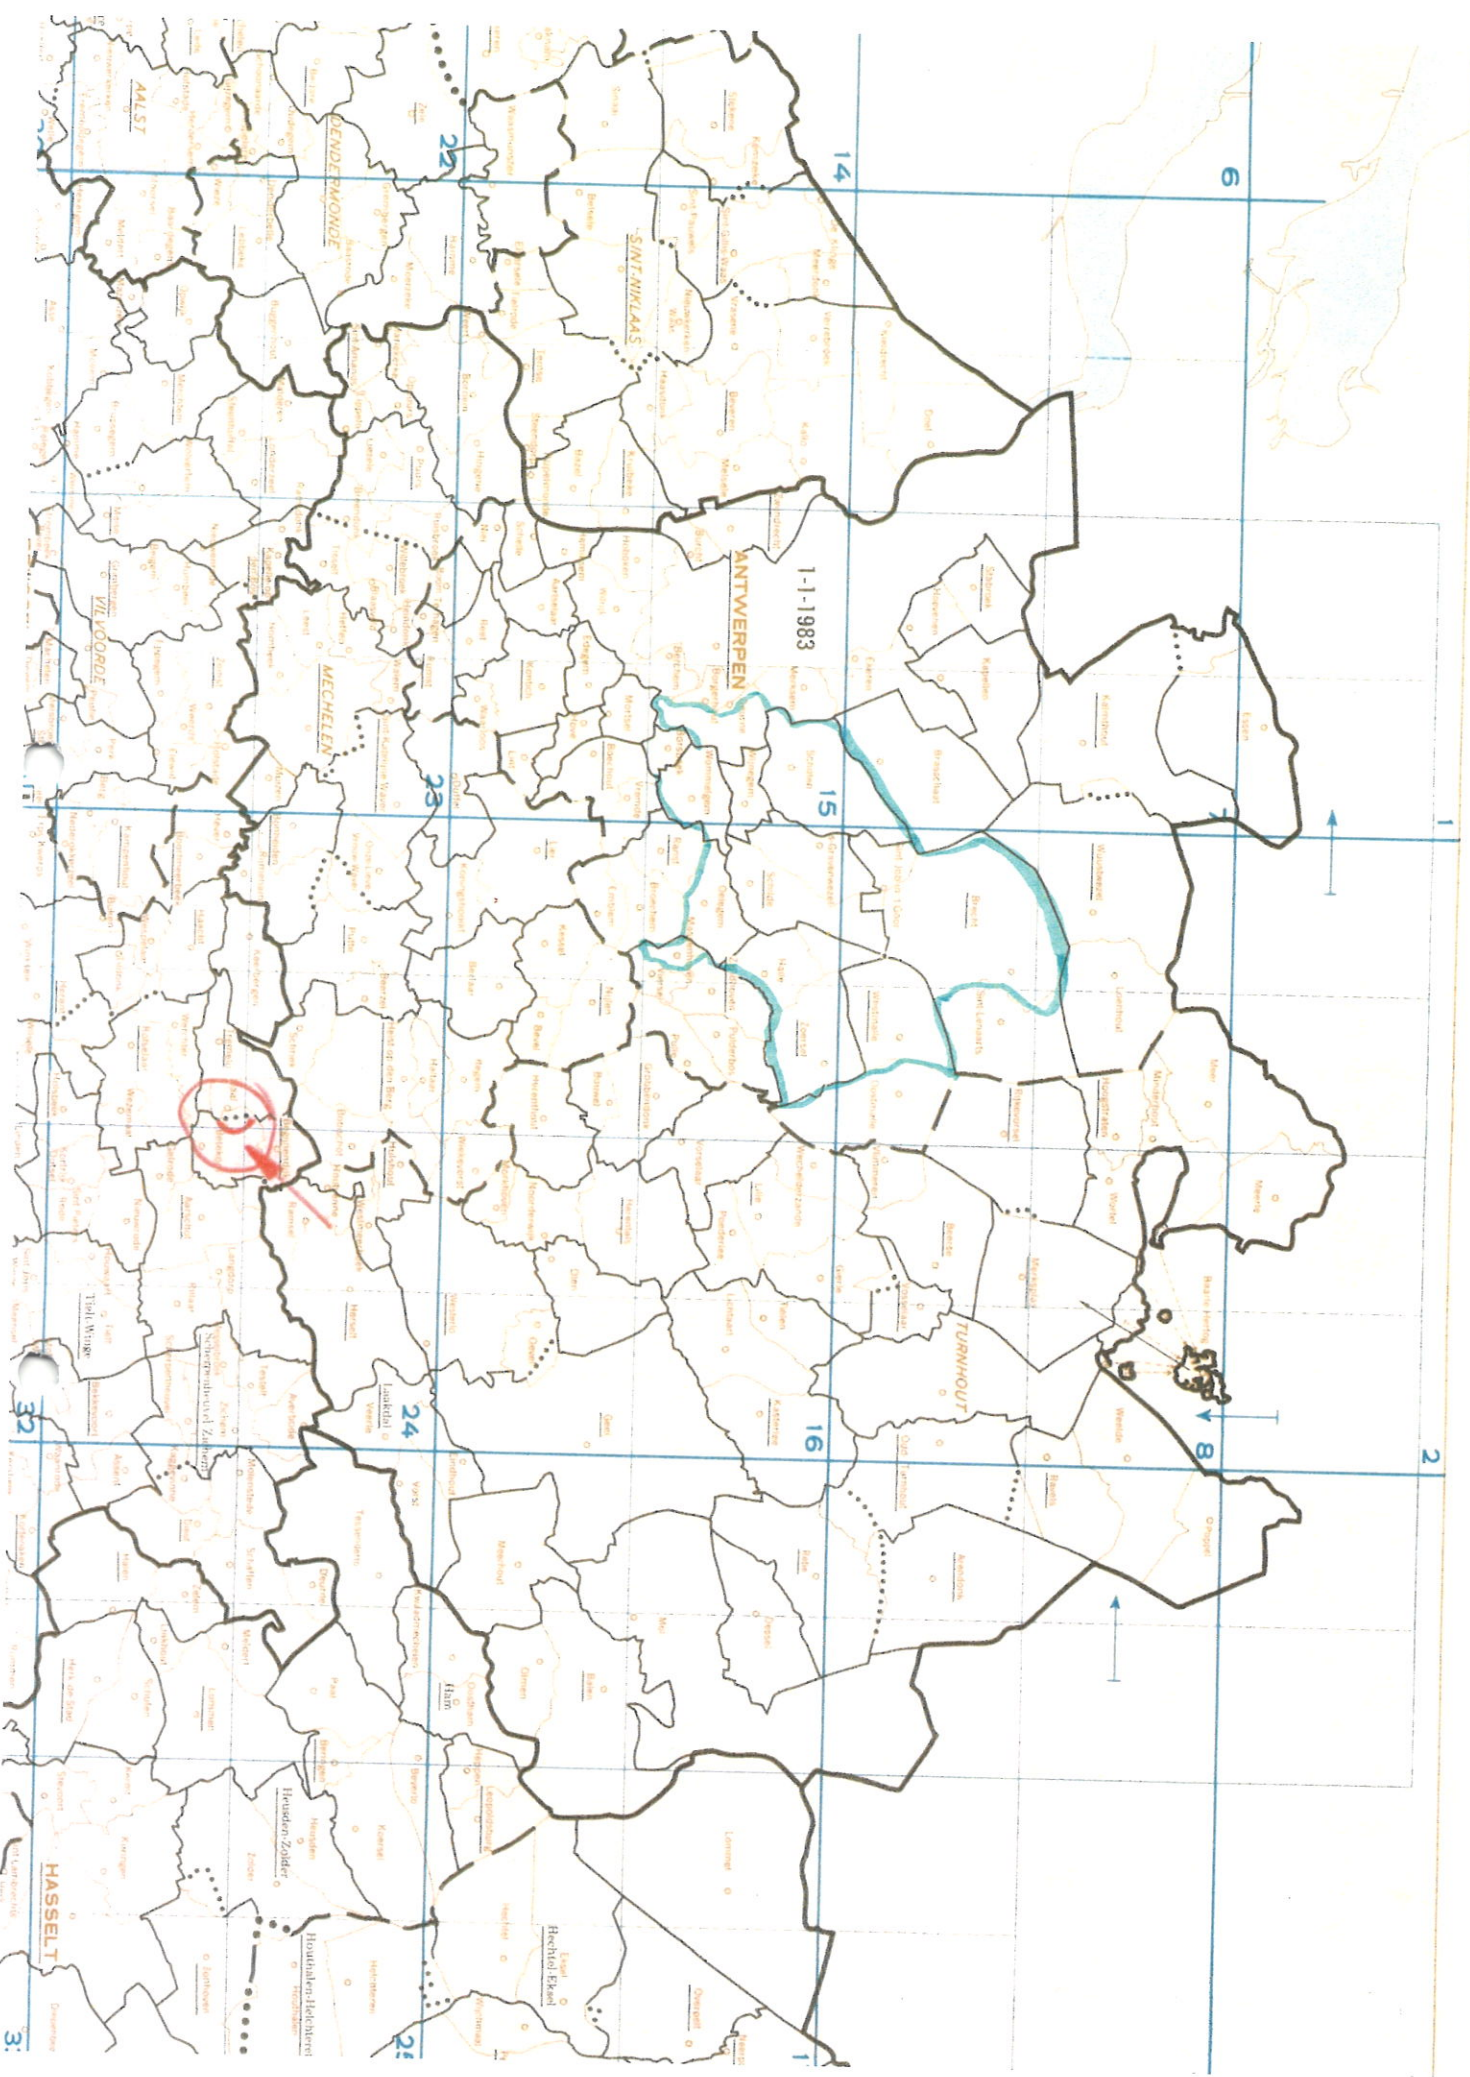

Antwerpen - 1-1-1983