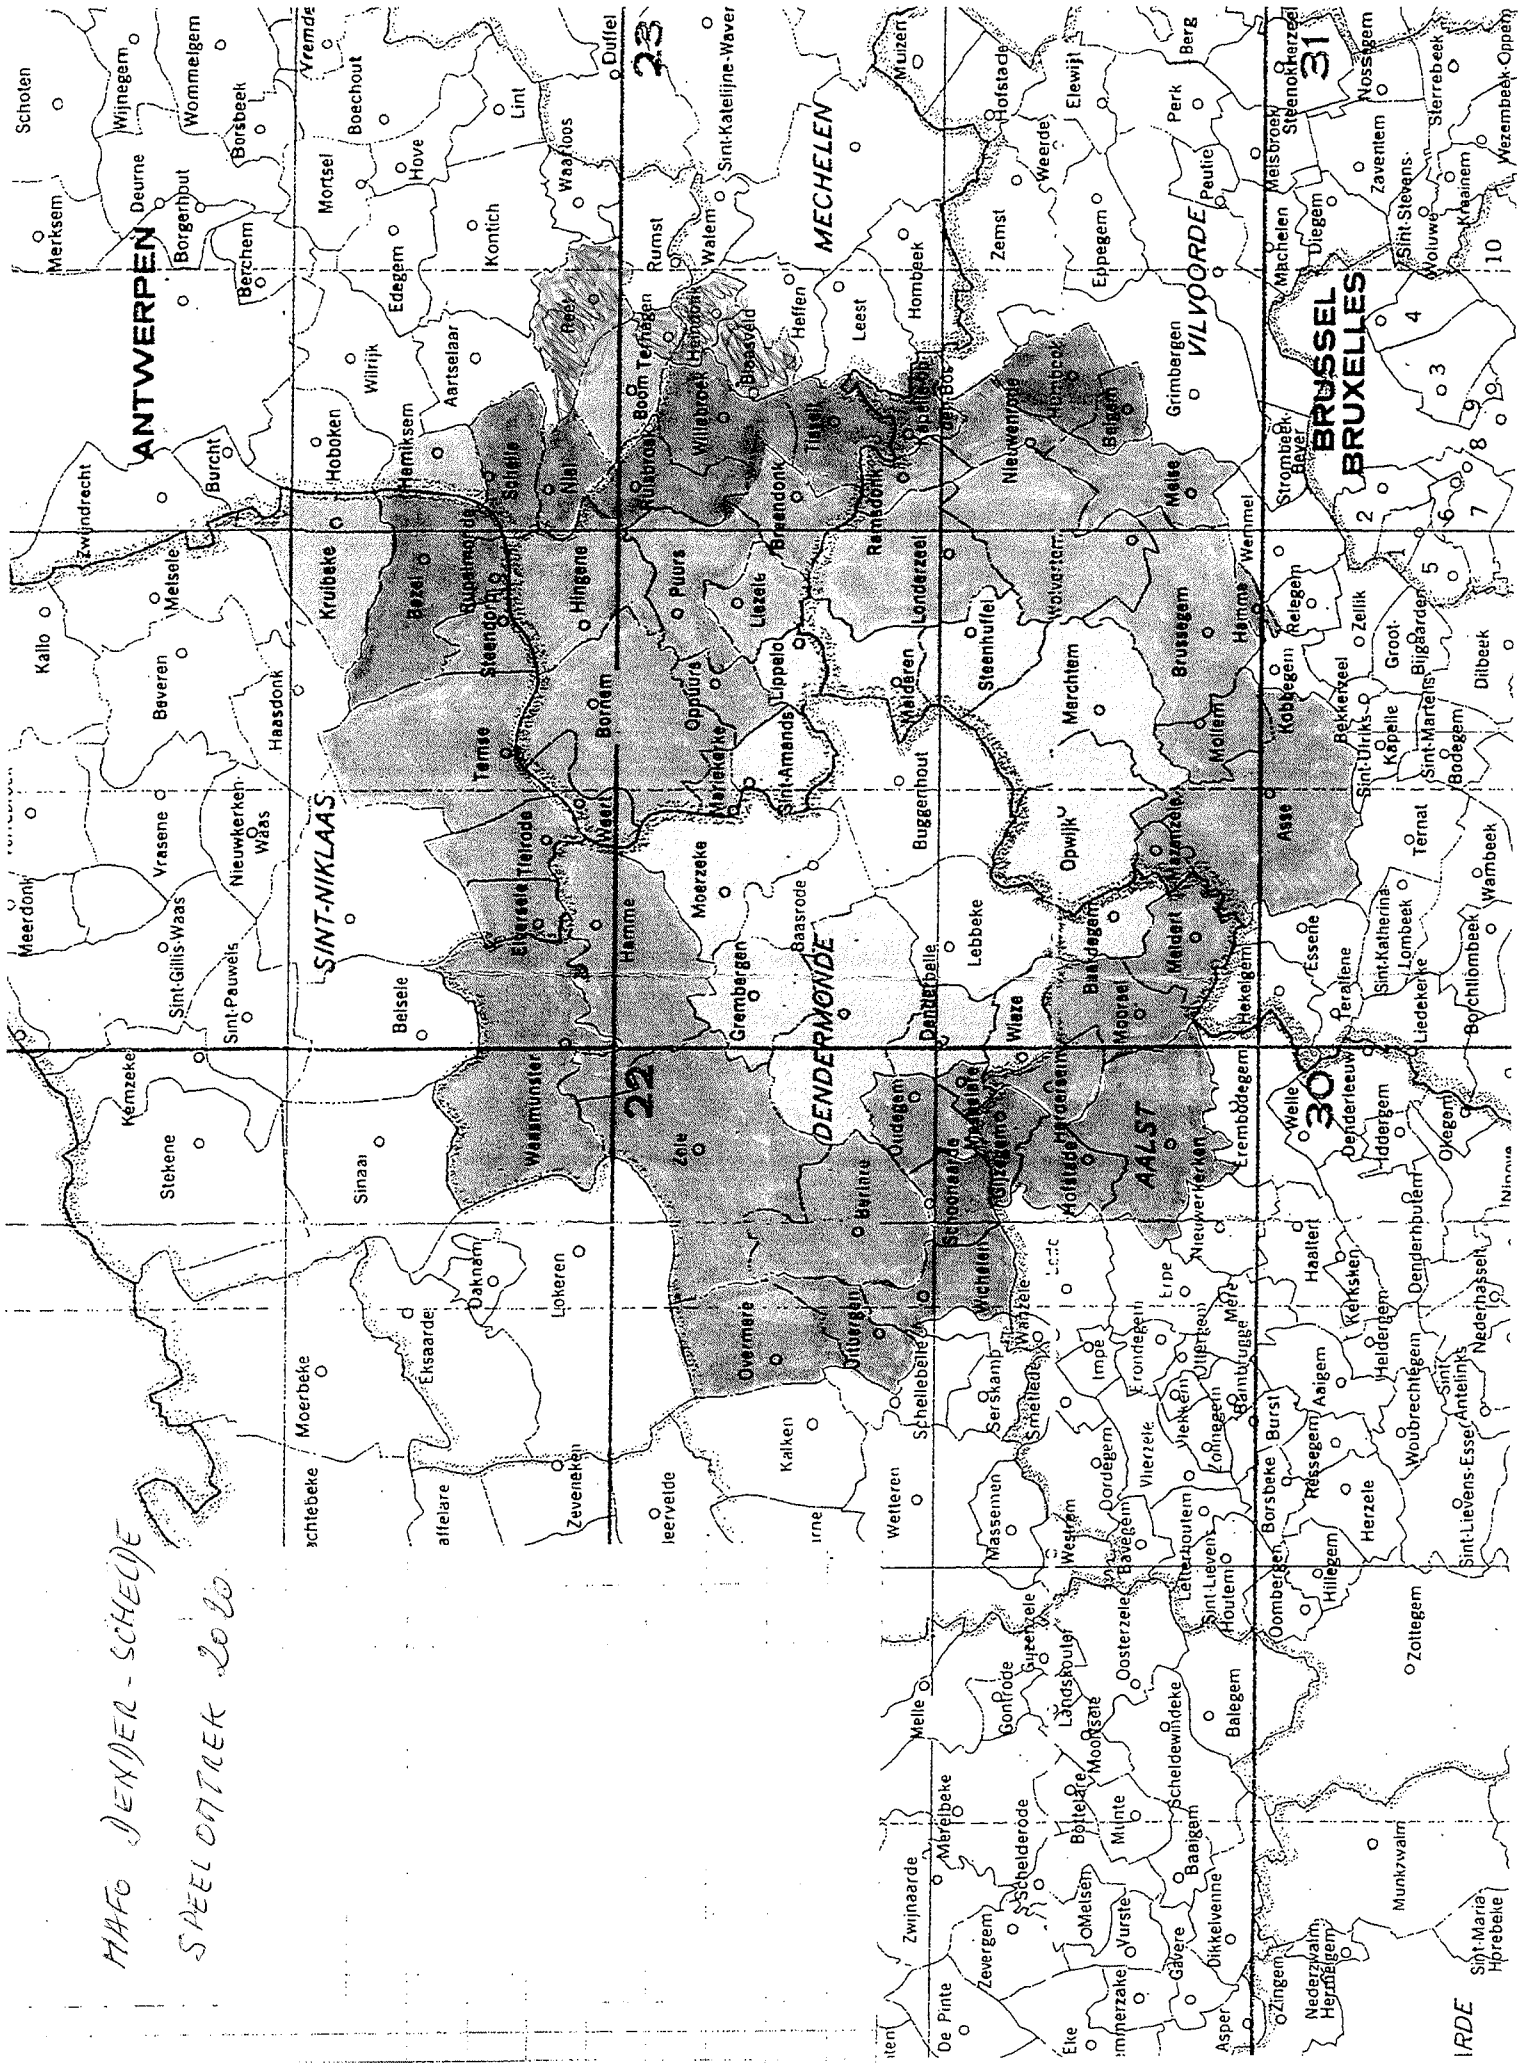

MAFO DENDER - SCHELDE
SPEEL ONTREK 2020