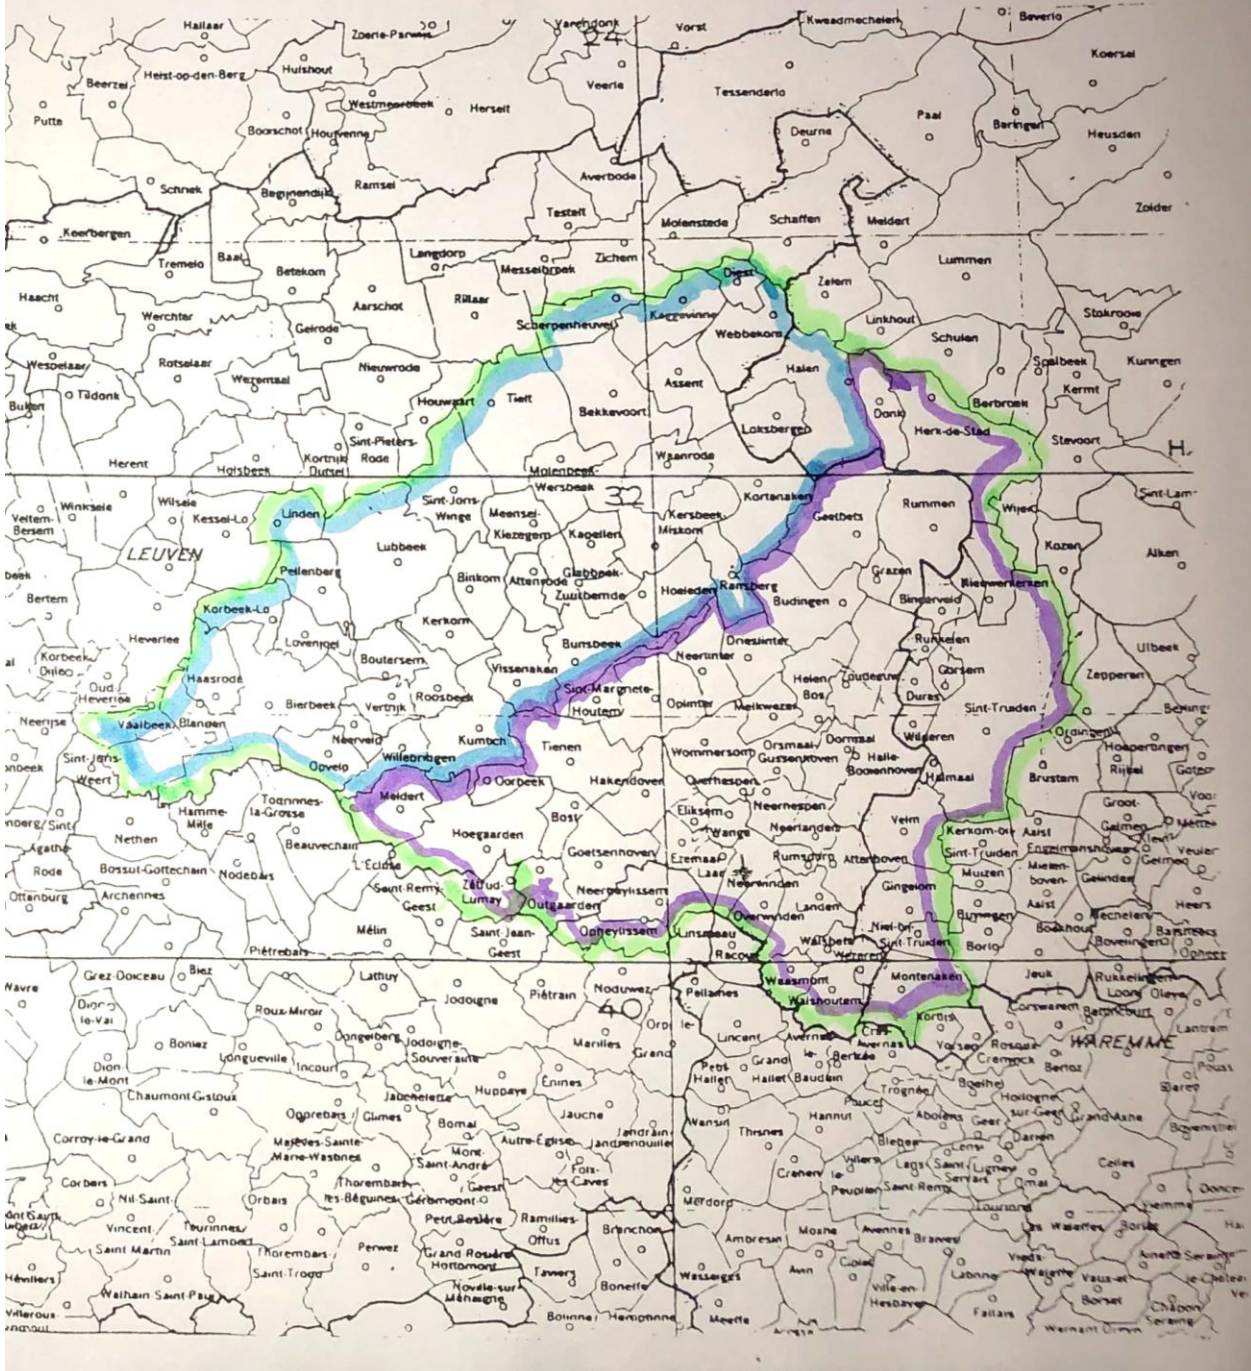

IS BRABANT

- Zone West
- Zone Oost
- Omgeving beine en grote snelheid