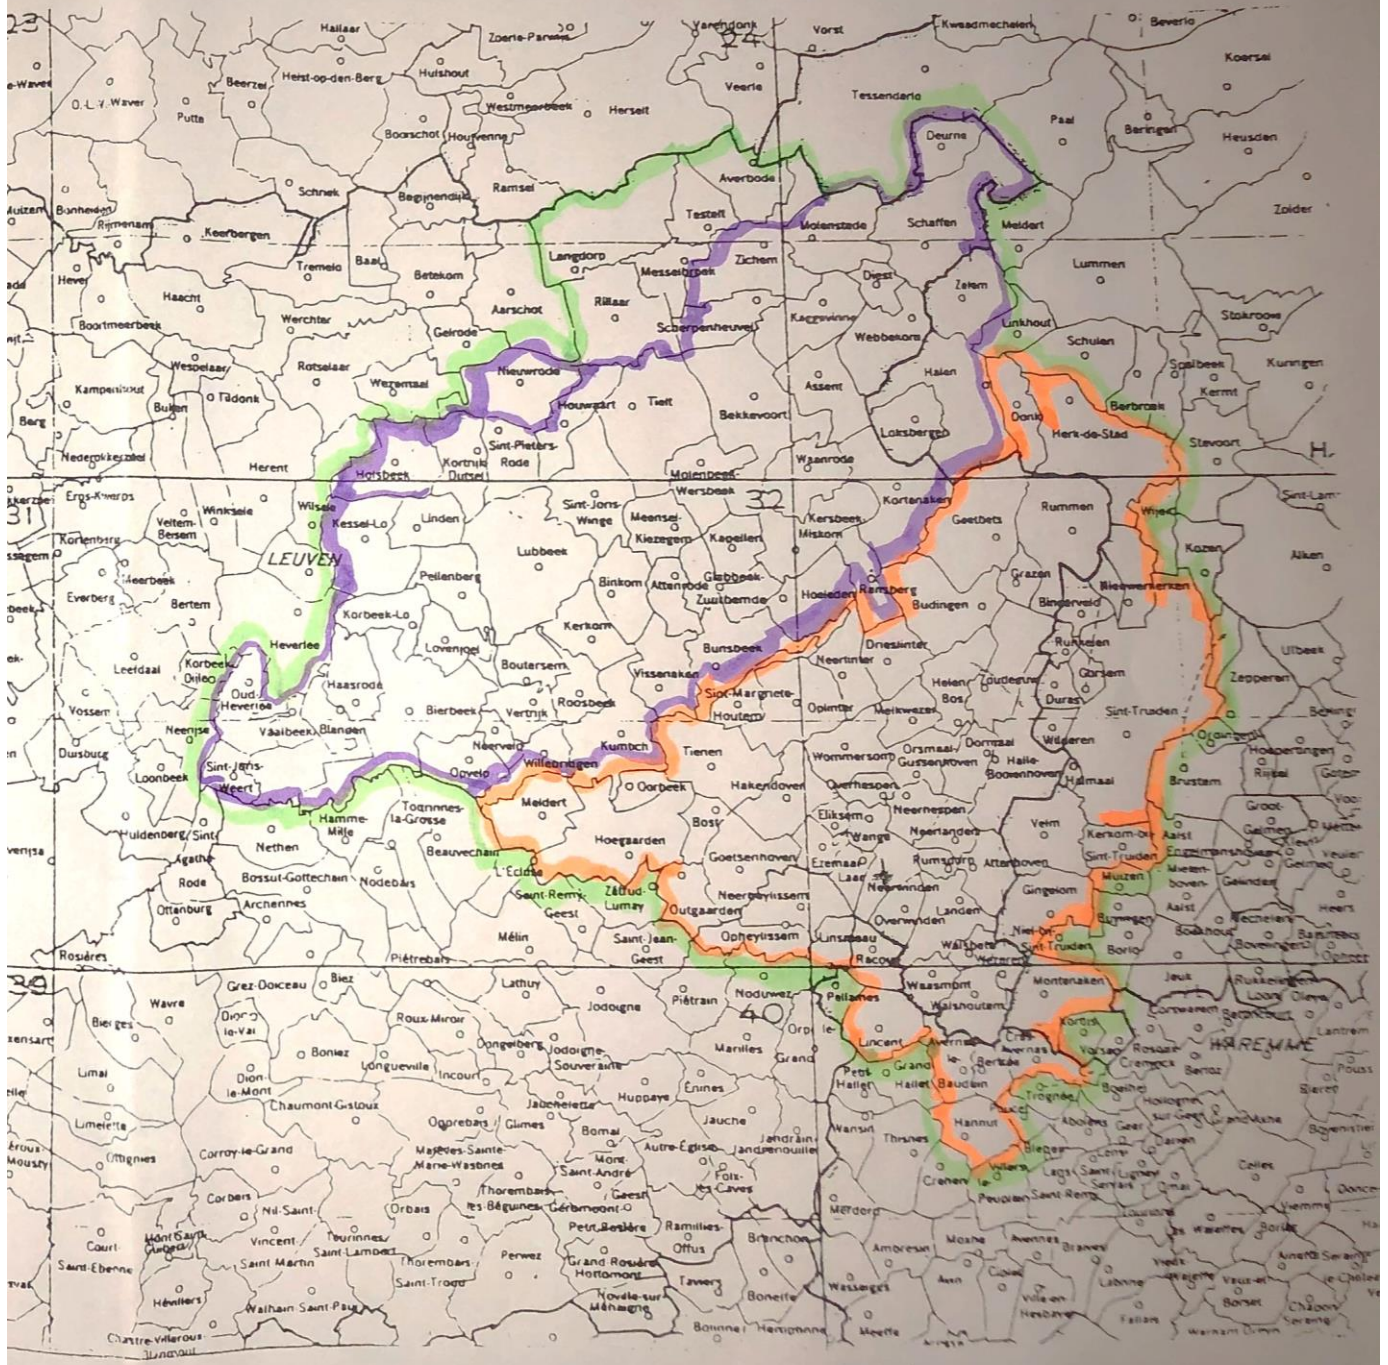

Fond

Samen
 Jorups
 grote e kleine
 halve fond

Zone Oost
 Zone West
 Obruuf fond

kleine halve Fond + grote halve Fond

Zone west

Kurt en aken 3470
Ramsberg 3470
Hoeloden 3471
Bunsbeek 3380
Vissenaken 3300
Kuntich 3300
Willebringen 3370
Opudp 3360
Biabeek 3360
Hausrode 3053
St Joris West 3050
Oud Heverbe 3050
Vaulbeek 3054
Blonden 3052
Hausrode 3053
Kirbeek-lo 3360
Kessel-lo 3010
Holsbeek 3220
Kortrijk Dutiel 3220
Sint-Pictar Poole 3220
Jouwaant 3390
Ficht Wingt 3390
Bekkevoort 3460
Assent 3460
Scherpenheuvel 3270
Zichem 3270
Molenkerke 3294
Schaffen 3290
Deurne 3290
Webbekom 3290