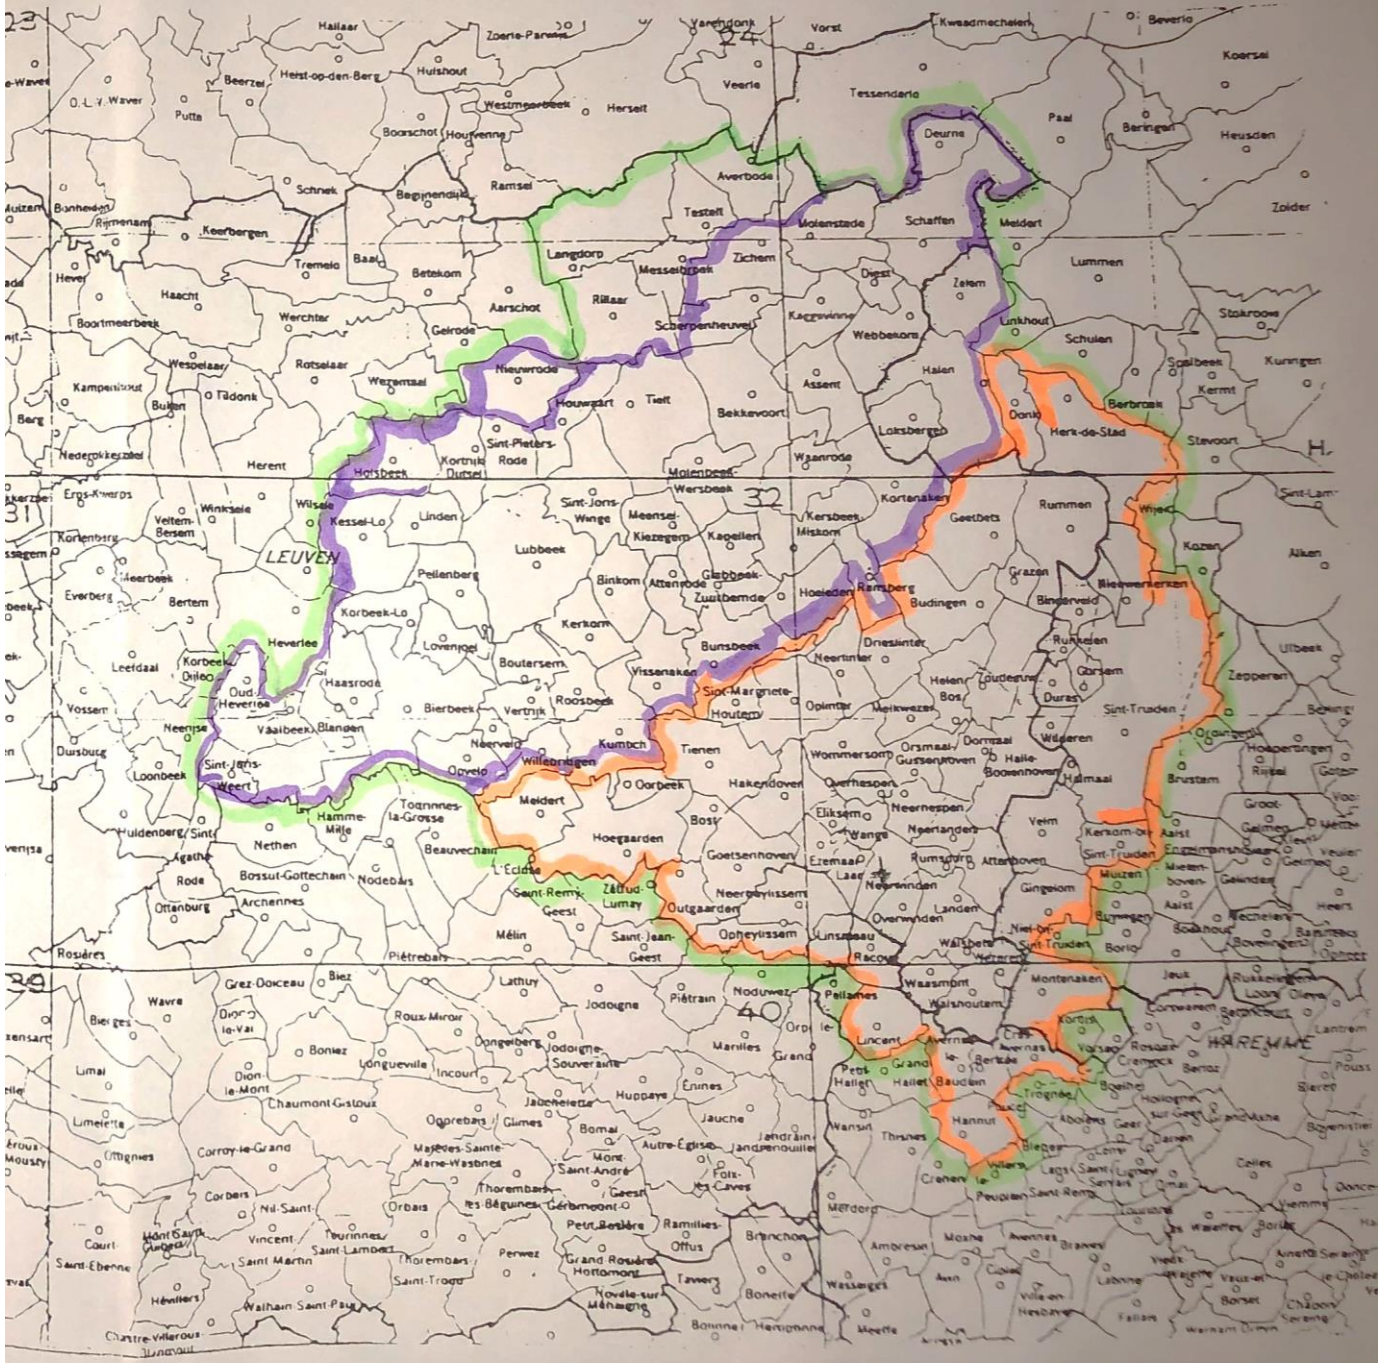

VLAAMS BRABANT

Font

Samen
Opbouw
grote e kleine
halve font

Zone Oost
Zone West
Opbouw font