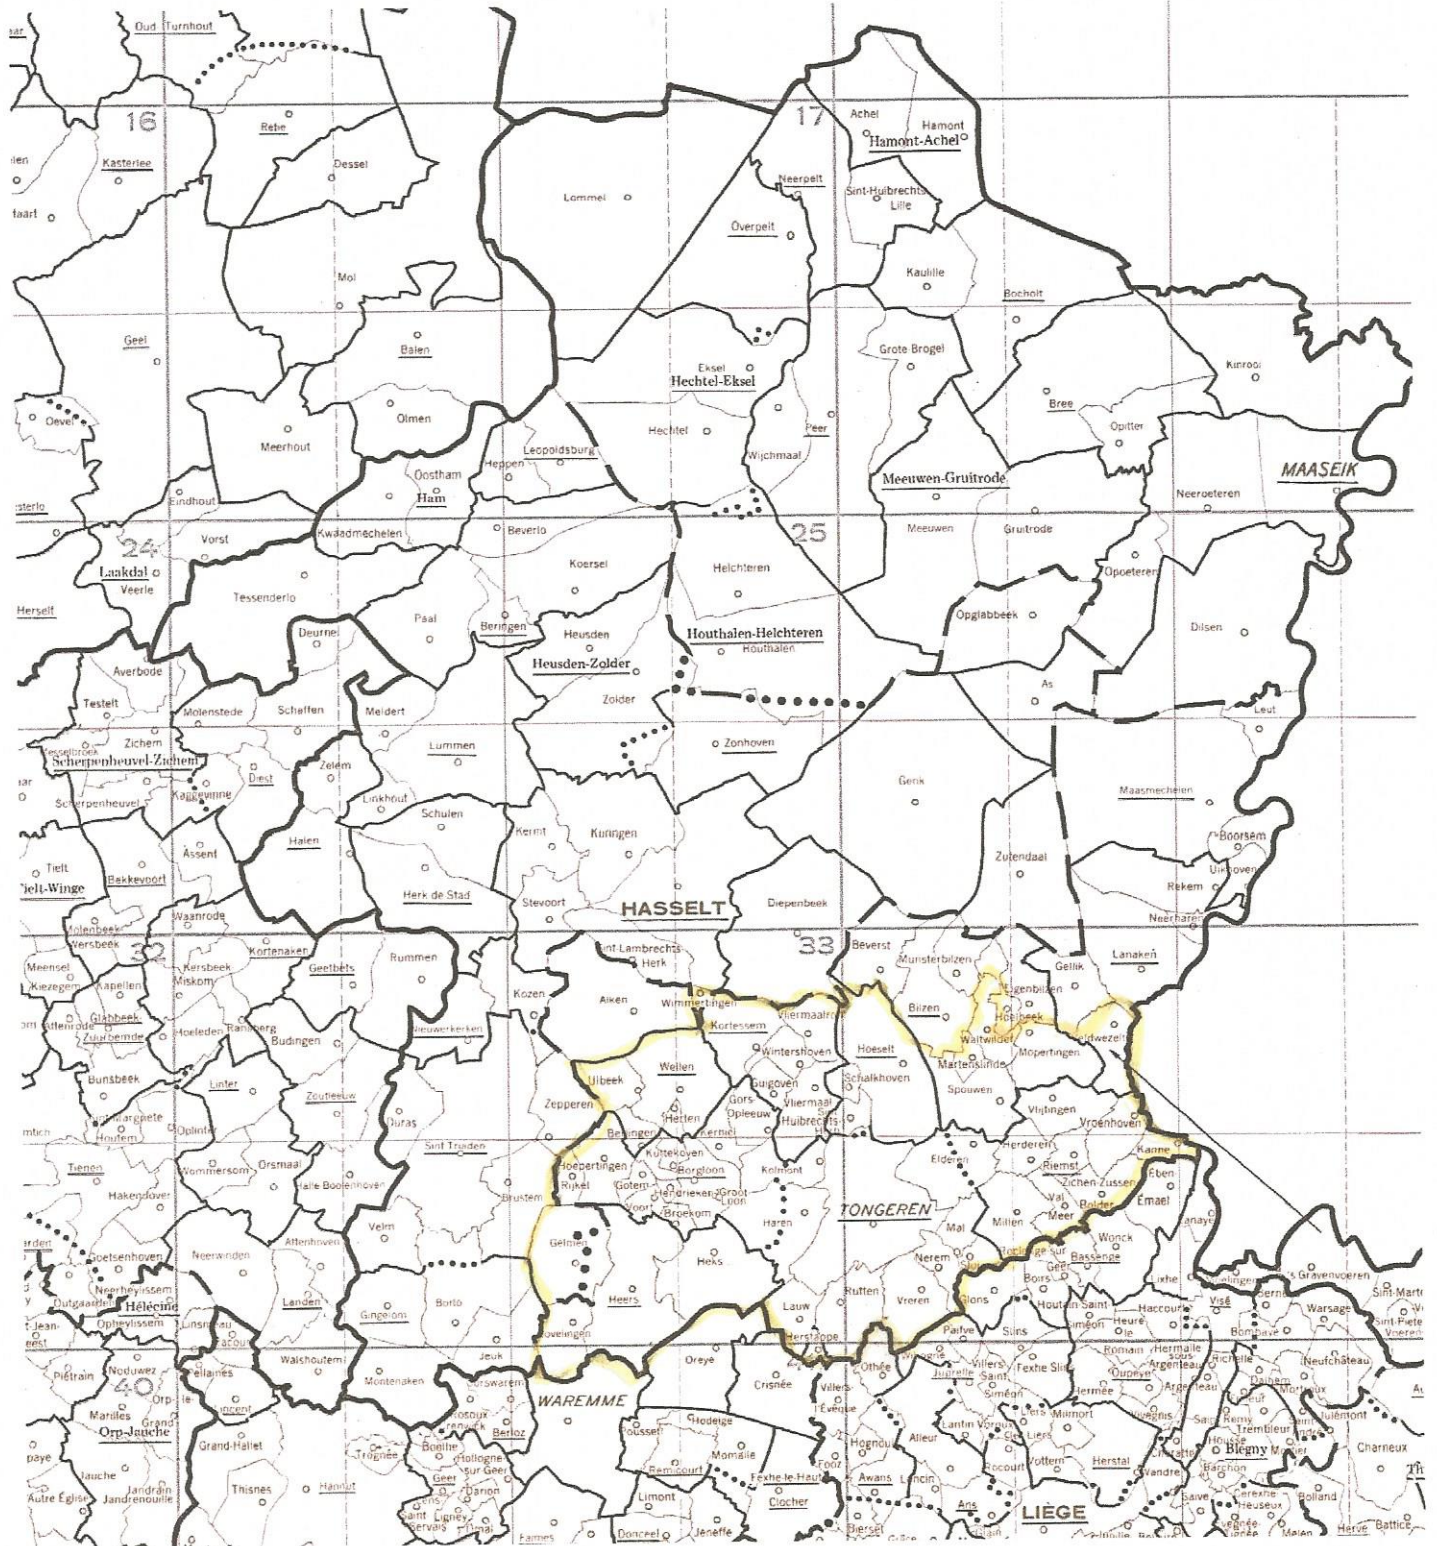

Kaart met de deelnemingszone van vereniging / verbond (*): De Ruwerven Overrepen 55146.....

Betreft : ~~Kleine snelheid / Grote snelheid / Kleine Halve Fond / Grote Halve Fond / Fond / Grote Fond (*)~~

(*) gelieve te schrappen wat niet van toepassing is.