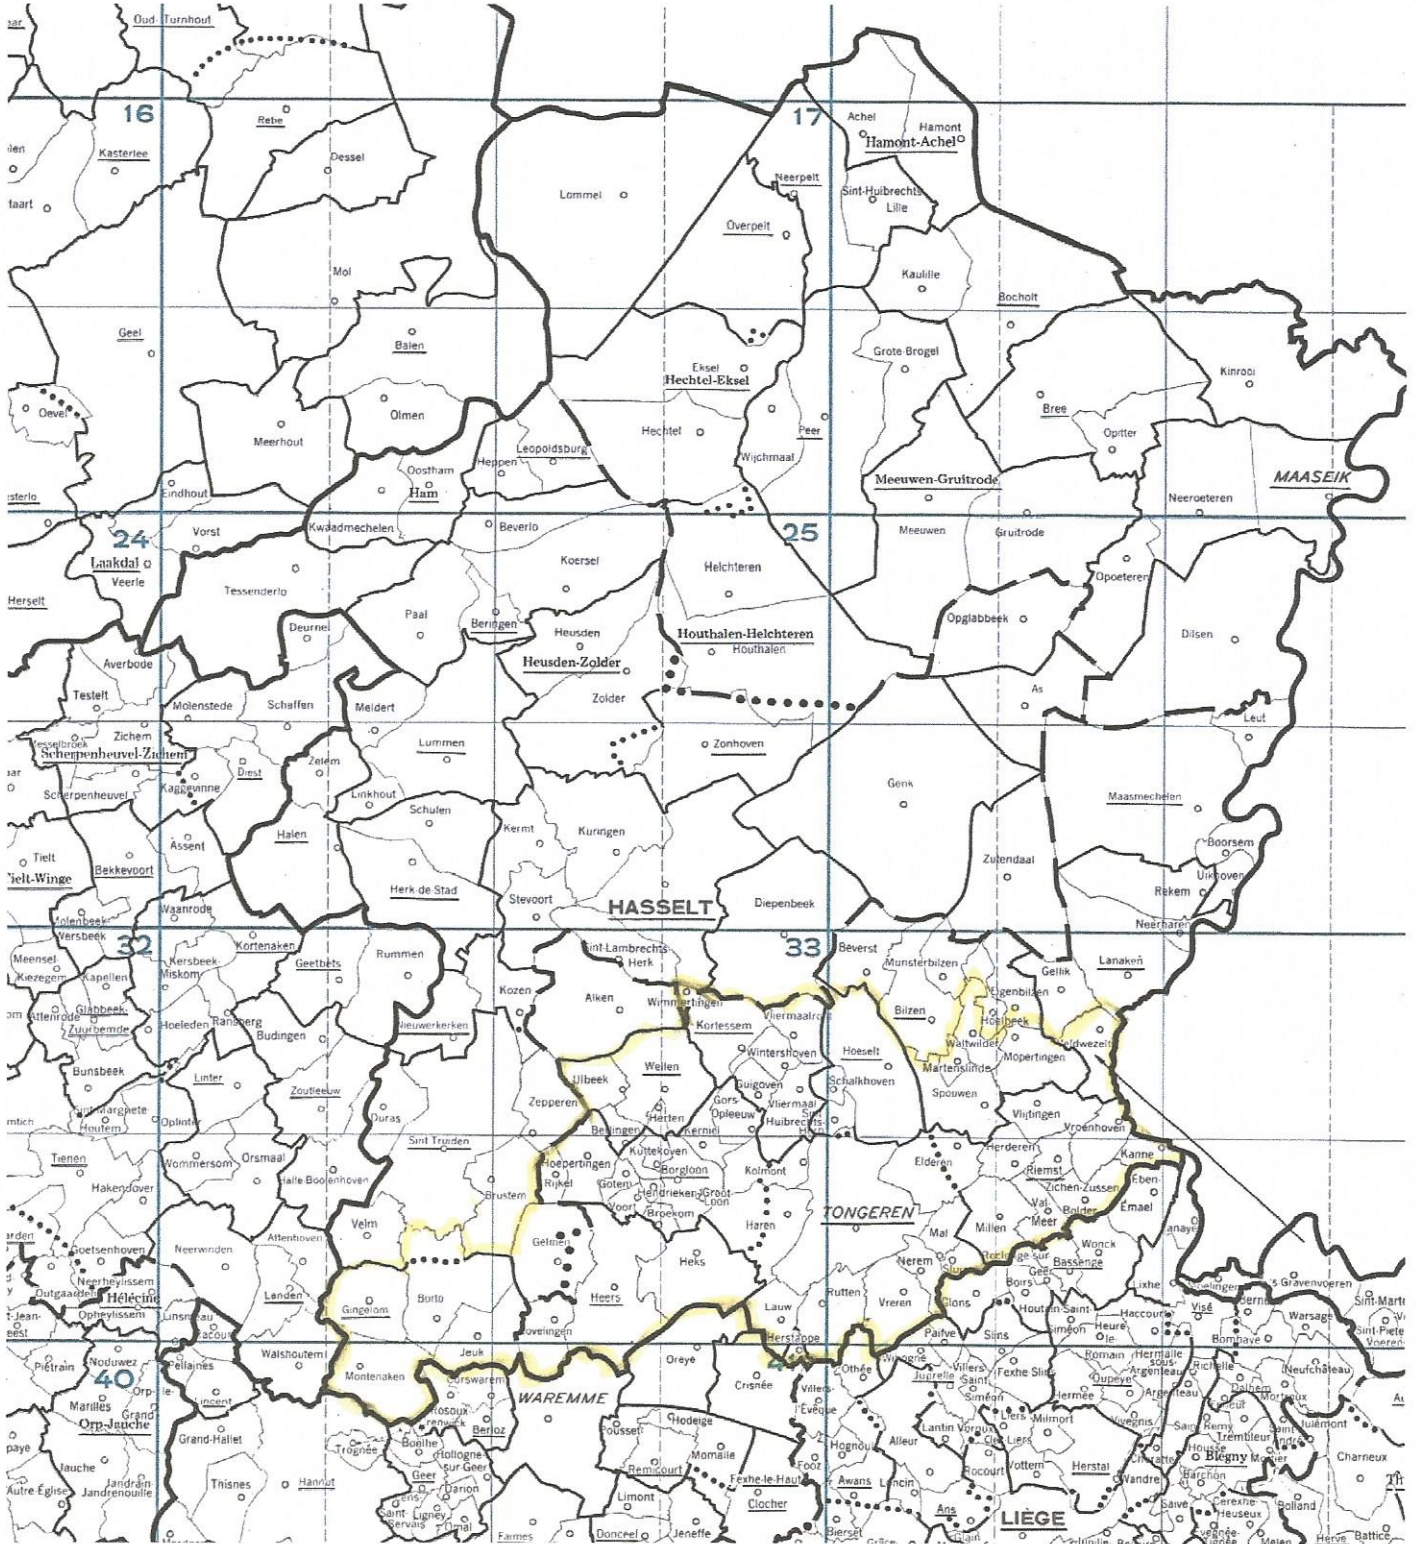

Kaart met de deelnemingszone van vereniging / verbond (*): De Auzerwen Overrepen 55146

Kerminolucht & Straal Zuid-Oost.

Betreft : Kleine snelheid / Grote snelheid / Kleine Halve Fond / Grote Halve Fond / Fond / Grote Fond (*)

(*) gelieve te schrappen wat niet van toepassing is.