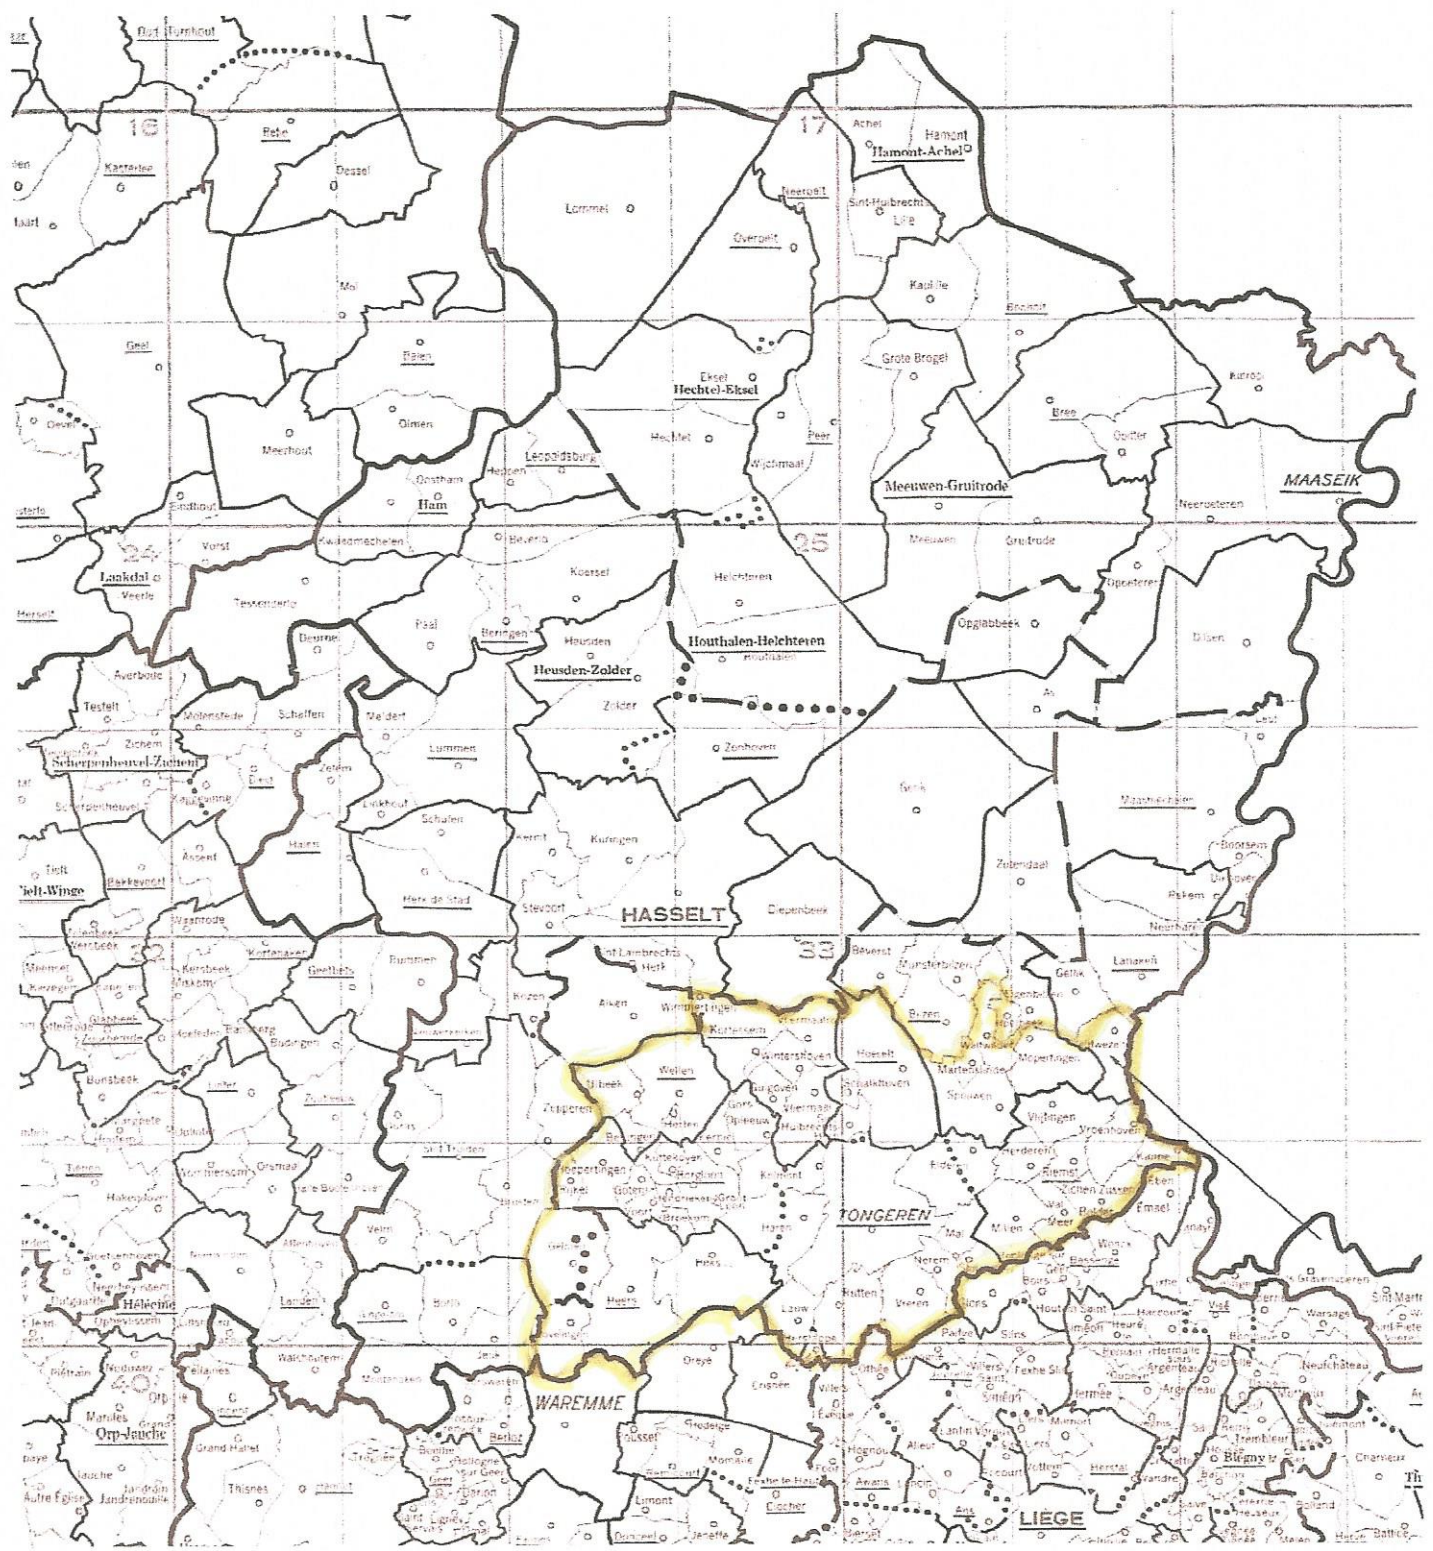

Vereniging 4 (bis)

Kaart met de deelnemingszone van vereniging / verbond (*): *De Ruwven Overrepen 55146*

Betreft : Kleine snelheid / Grote snelheid / Kleine Halve Fond / Grote Halve Fond / Fond / Grote Fond (*)

(*) gelieve te schrappen wat niet van toepassing is.