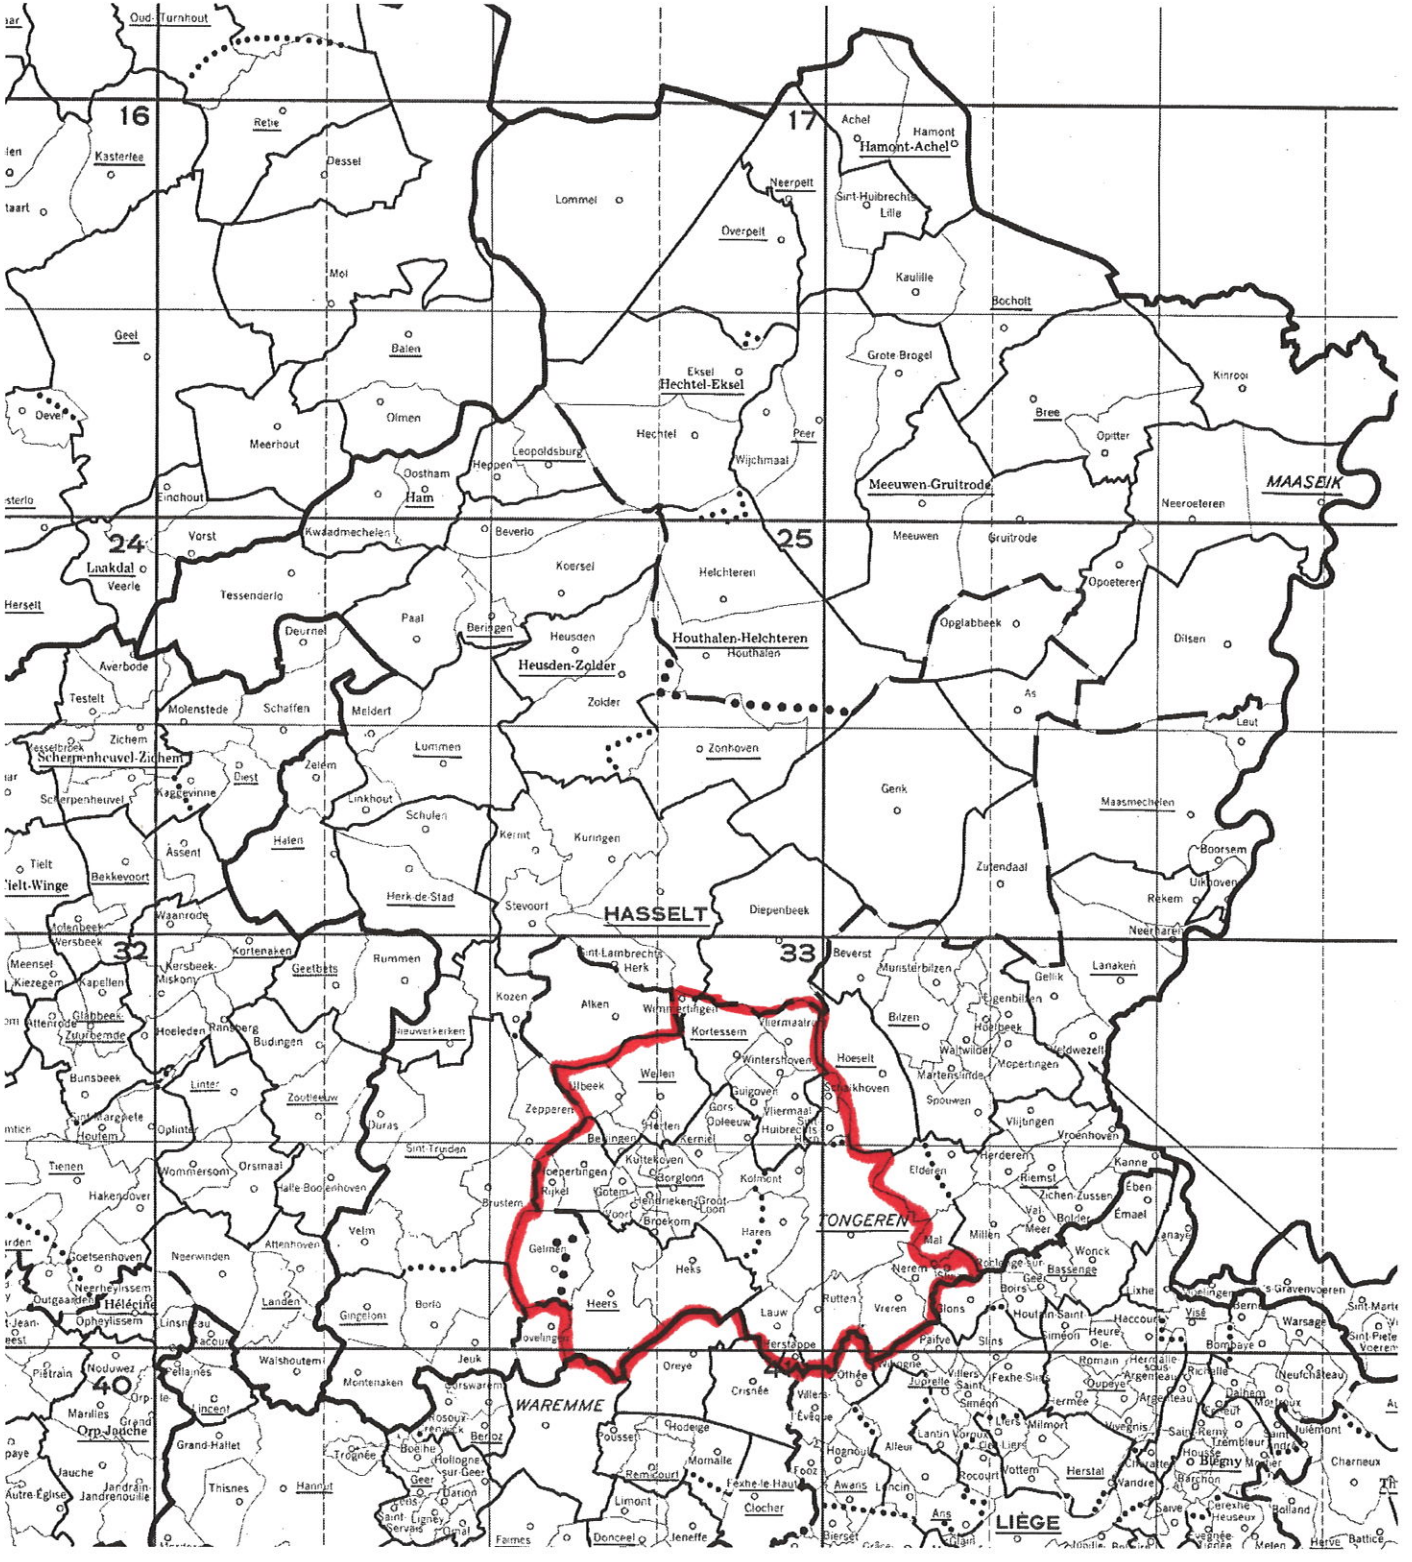

Stempel van de hoofdvereniging

Stempel van de KBDB

Kaart met de deelnemingszone van vereniging / verbond (*): *holmont hoogervulck*

Betreft : ~~Kleine snelheid / Grote snelheid / Kleine Halve Fond / Grote Halve Fond / Fond / Grote Fond (*)~~

(*) gelieve te schrappen wat niet van toepassing is.

Kaart met de deelnemingszone van vereniging / verbond (*):..... *Verbonding Halmon*

Betreft : Kleine snelheid / Grote snelheid / Kleine Halve Fond / Grote Halve Fond / Fond / Grote Fond (*)