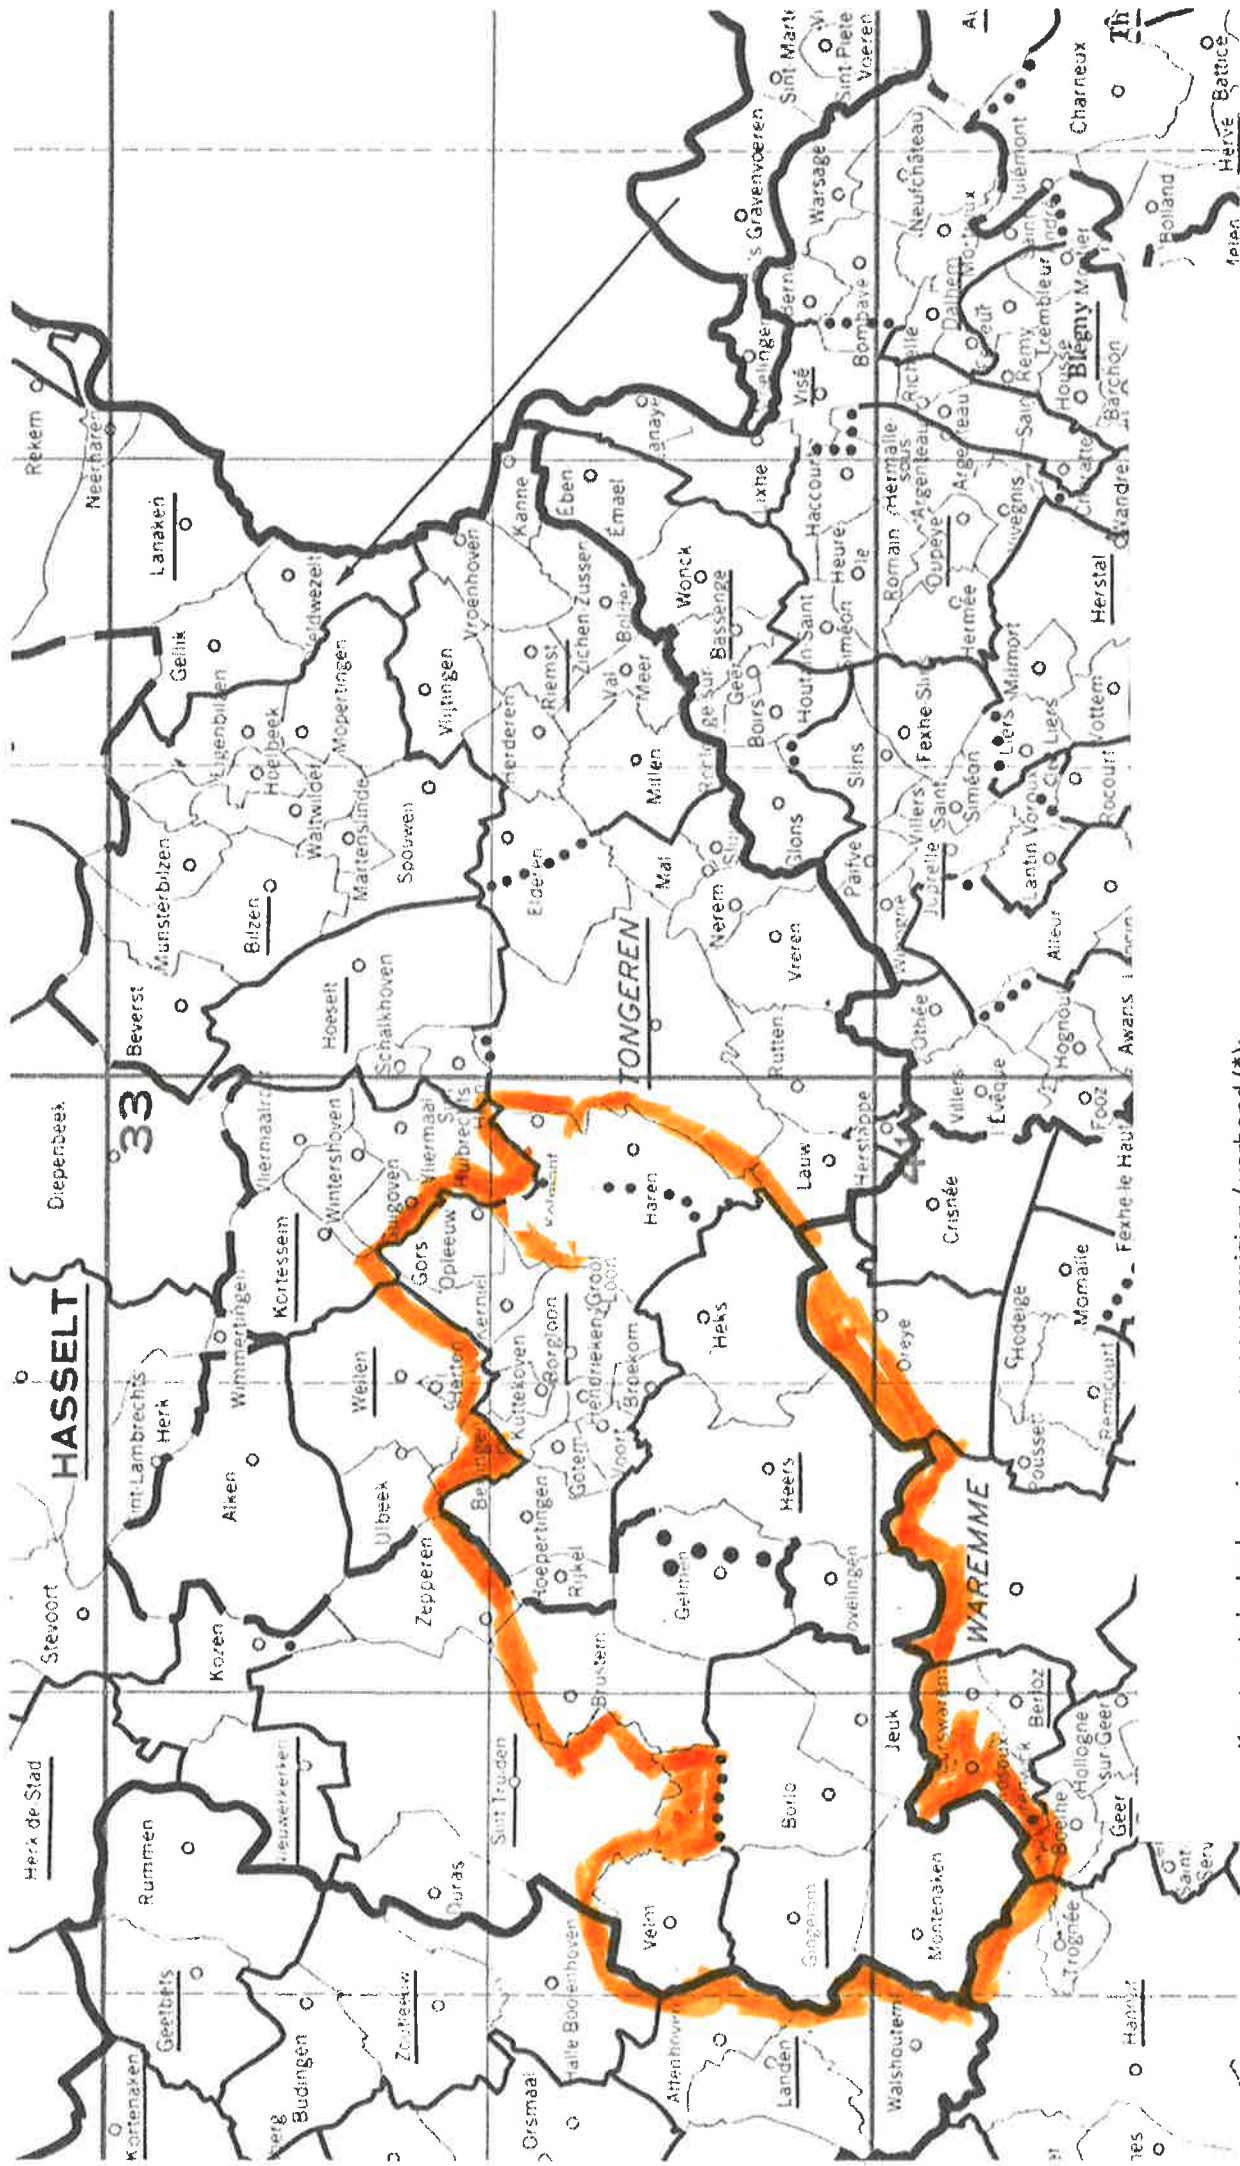

Stempel van de hoofdvereniging

Stempel van de KBDB

Kaart met de deelnemingszone van vereniging / verbond (\*).....

Betreft : Kleine snelheid / Grote snelheid / Grote Halve Fond / Kleine Halve Fond / Fond / Grote Fond (\*)

## Provinciale wedvluchten 2021