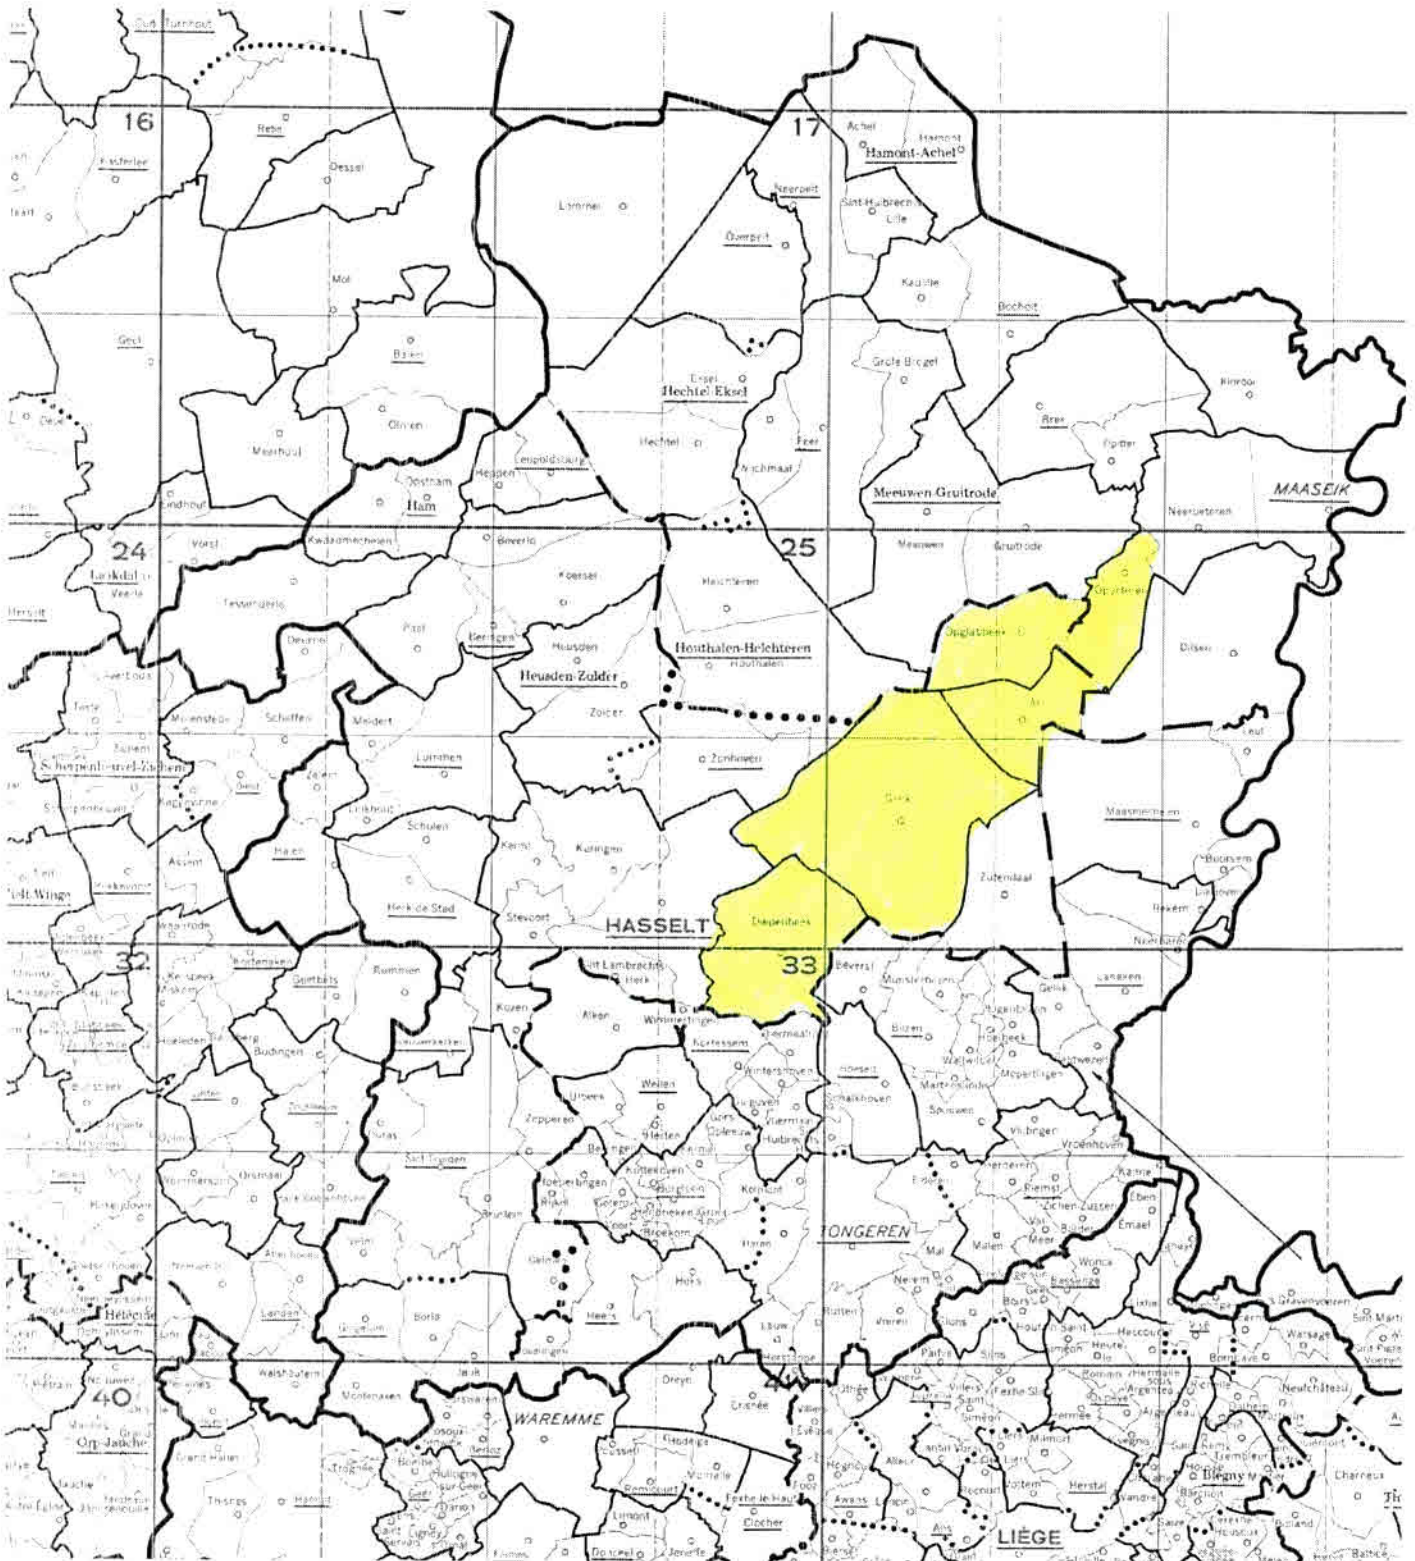

Kaart met de deelnemingszone van vereniging / verbond (*):...**Samenspel Mijnstreek**.....

Betreft : Kleine snelheid / Grote snelheid / Kleine Halve Fond / -Grote Halve Fond / Fond / Grote Fond (*)

(*) gelieve te schrappen wat niet van toepassing is.