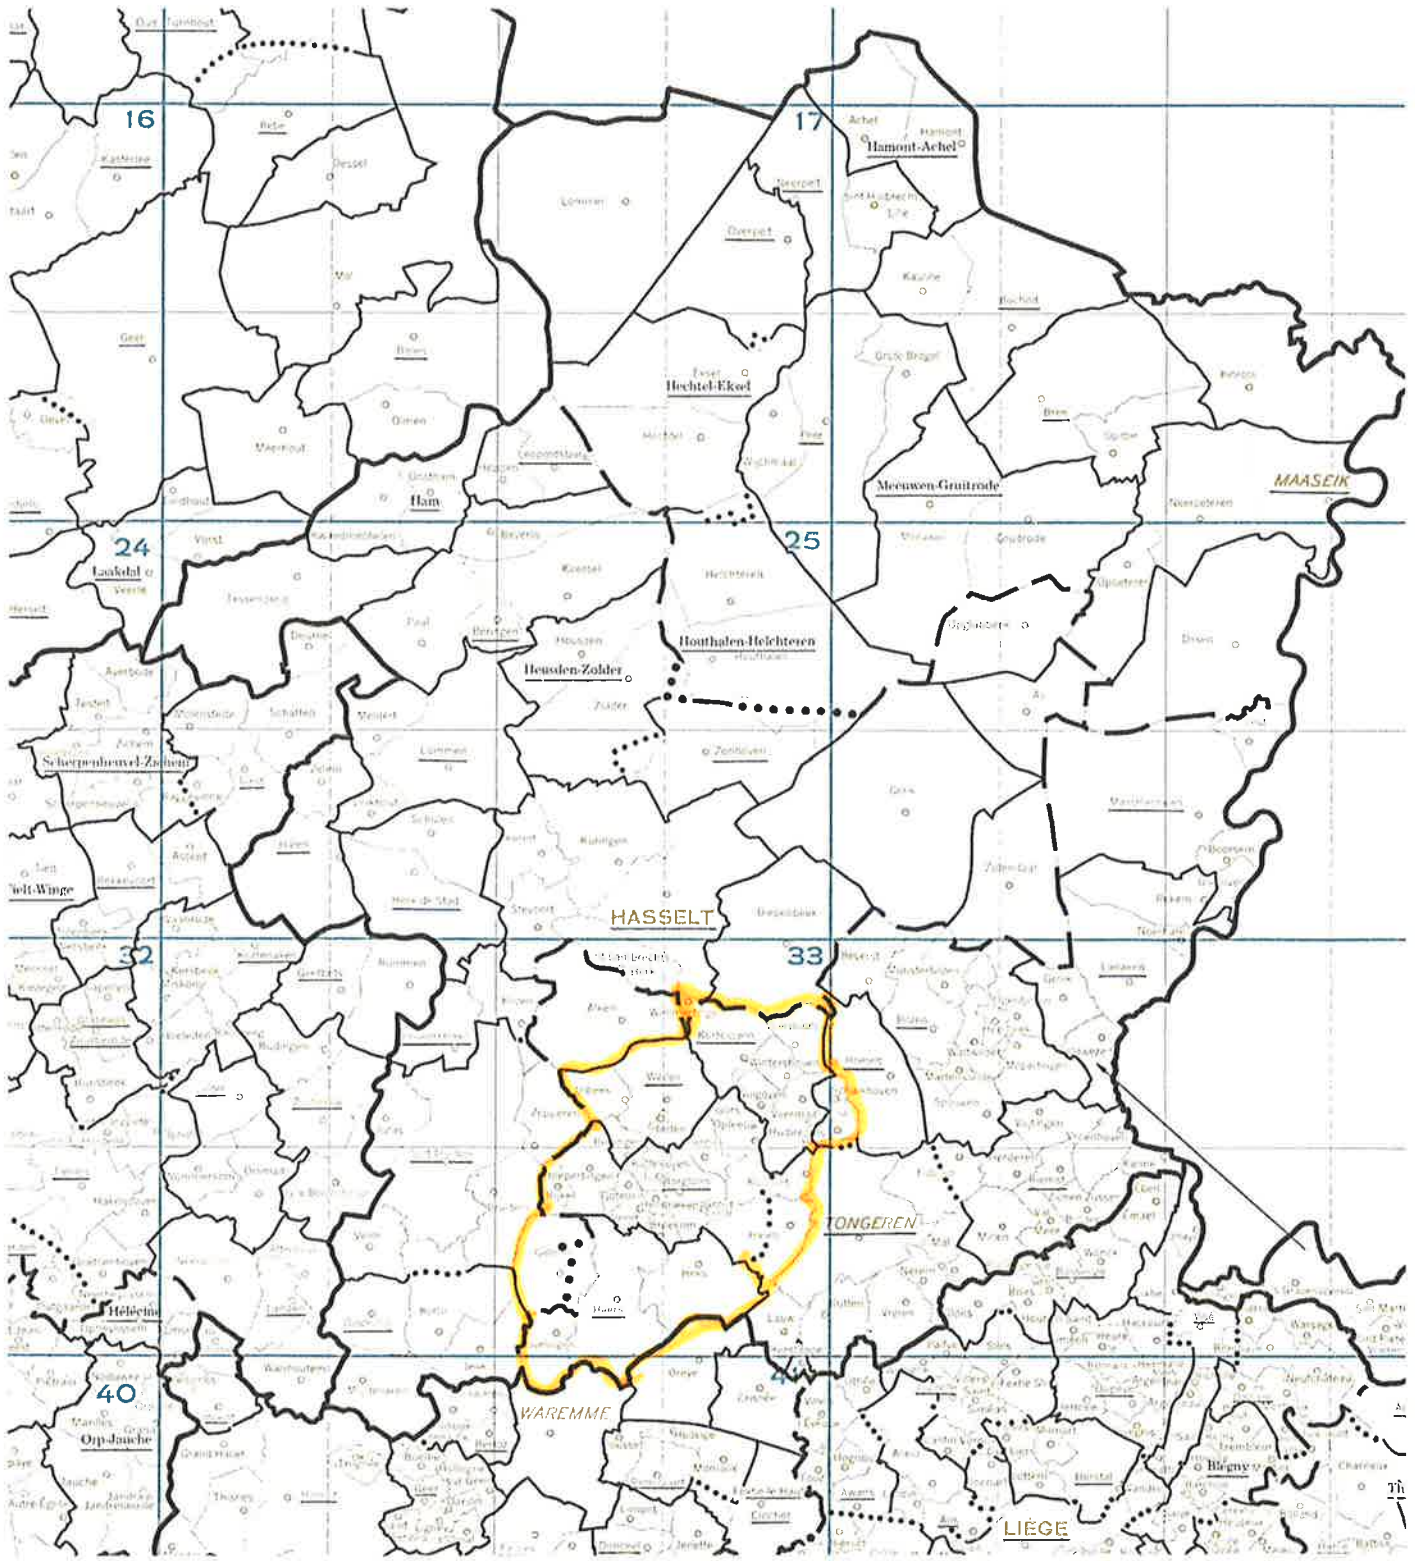

Kaart met de deelnemingszone van vereniging / verbond (*): Veld Bets Wellen 55088

Voor + NAj oorspraken. Lokalspel

Betreft : Kleine snelheid / Grote snelheid / Kleine Halve Fond / Grote Halve Fond / Fond / Grote Fond (*)

(*) gelieve te schrappen wat niet van toepassing is.