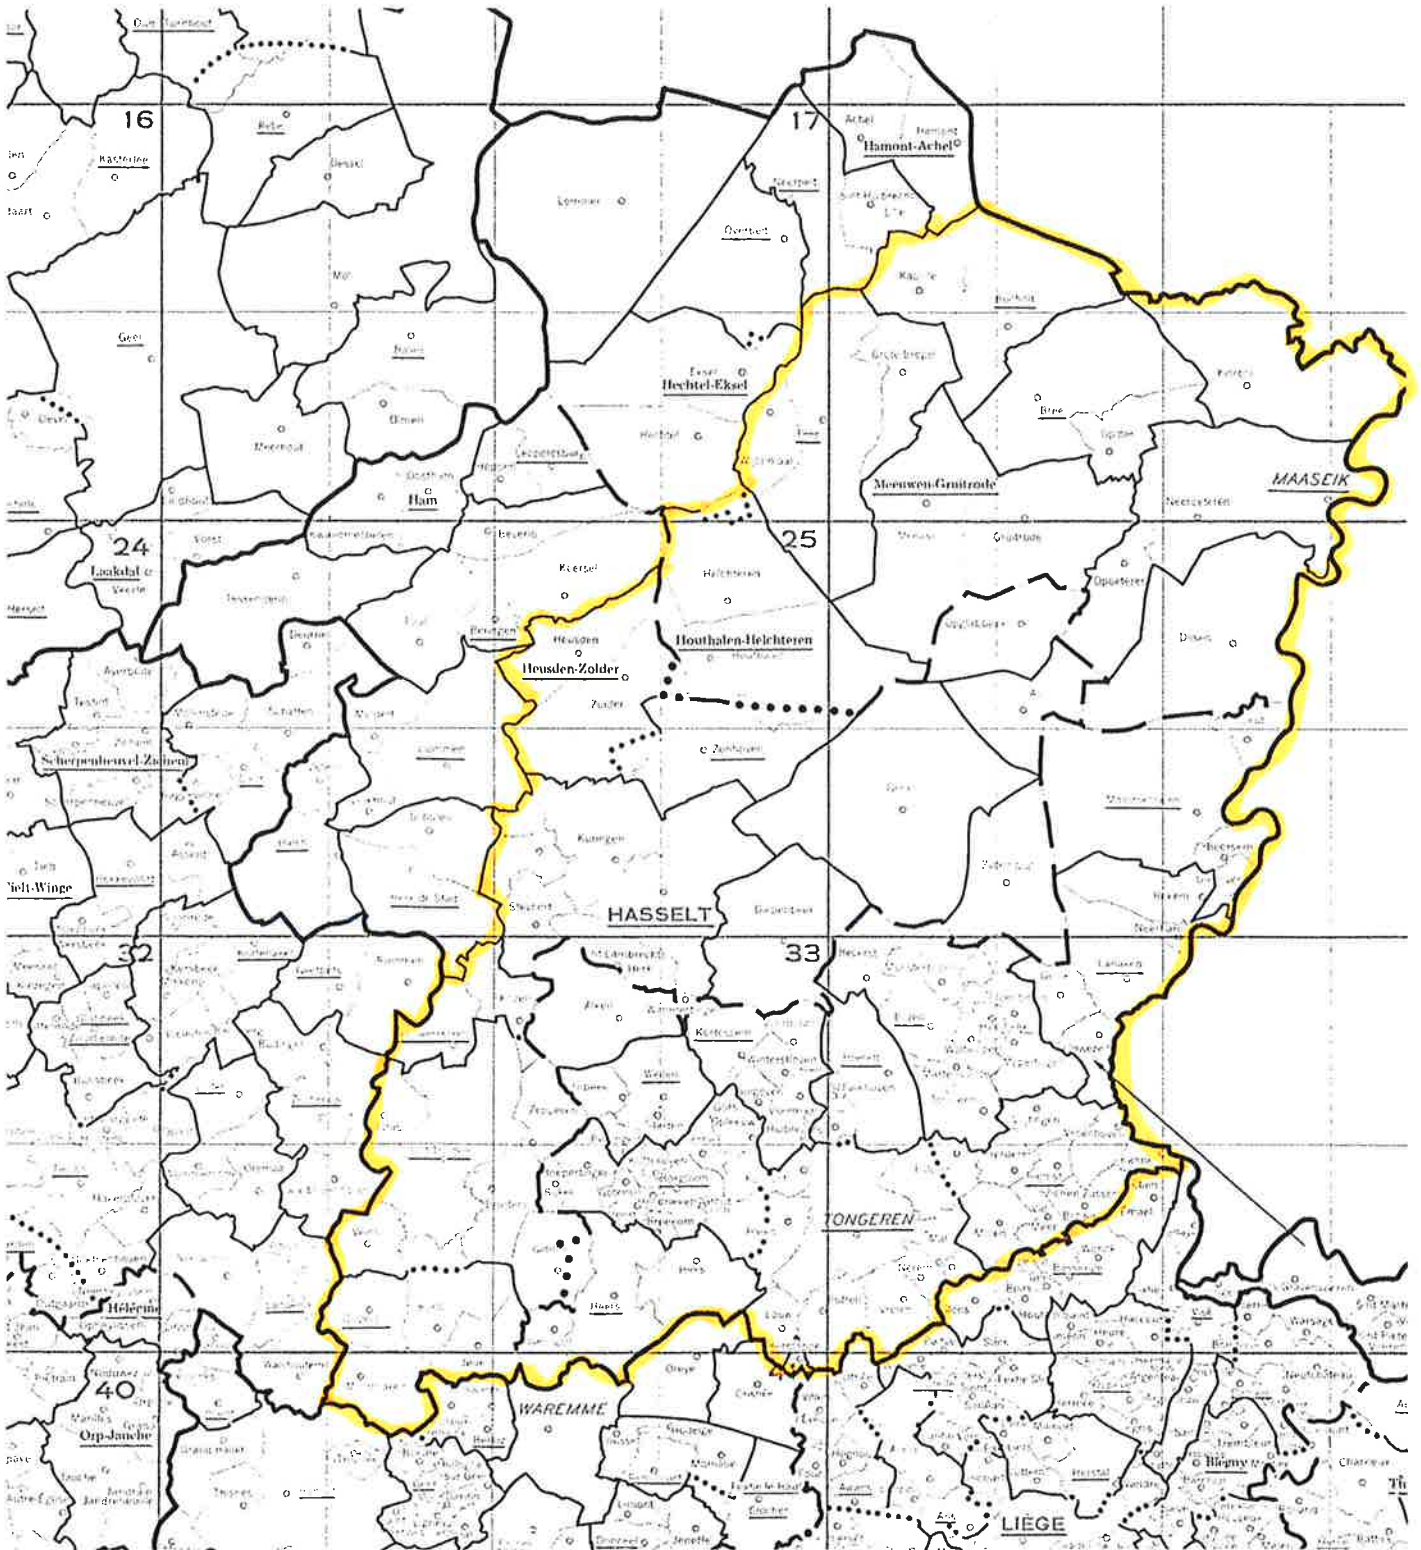

Bijkomende leervluchten voor de Veldkets Wellen 2021

Zo	07-3	Zo	07-3	Hannuit	Inkorven van 9u tot 10u
Di	09-3	Wo	09-3	Isnes	
Vr	13-3	Za	14-3	Mettet	
Ma	15-3	Di	16-3	Isnes	
Ma	22-3	Di	23-3	Isnes	
Ma	29-3	Di	30-3	Hannut	
Di	06-4	Wo	07-4	Isnes	
Ma	26-4	Di	27-4	Isnes	
Di	04-5	Wo	05-5	Hannut	
Di	11-5	Wo	12-5	Isnes	
Ma	17-5	Di	18-5	Isnes	
Ma	31-5	Di	01-6	Hannut	
Di	08-6	Wo	09-6	Hannut	
Di	15-6	Wo	16-6	Isnes	
Ma	21-6	Di	22-6	Isnes	
Ma	05-7	Di	06-7	Hannut	
Ma	12-7	Di	13-7	Isnes	
Ma	19-7	Di	20-7	Hannut	
Ma	09-8	Di	10-8	Isnes	
Ma	16-8	Din	17-8	Hannut	
Ma	23-8	Din	24-8	Isnes	
Ma	30-8	Din	31-8	Isnes	
Ma	06-9	Din	07-9	Hannut	
Ma	13-9	Din	14-9	Isnes	
Ma	20-9	Din	21-9	Isnes	
Ma	27-9	Din	28-9	Mettet	

Info: Op alle vluchten is het inkorven van 19u tot 20u en de straal onbeperkt.

Duivenlokaal De veldkets Dorpsstraat 49/1 Wellen 012/214674

De voorzitter : Menten Tony 0474-982184

DUIVENLOKAAL
DE VELD KETS
WELLEN

Kaart met de deelnemingszone van vereniging / verbond (*): Veld het Wollen 55058
extra bevestigingen

Betreft : Kleine snelheid / Grote snelheid / Kleine Halve Fond / Grote Halve Fond / Fond / Grote Fond (*)

(*) gelieve te schrappen wat niet van toepassing is.

Veld het Wollen
55058
WOLLEN