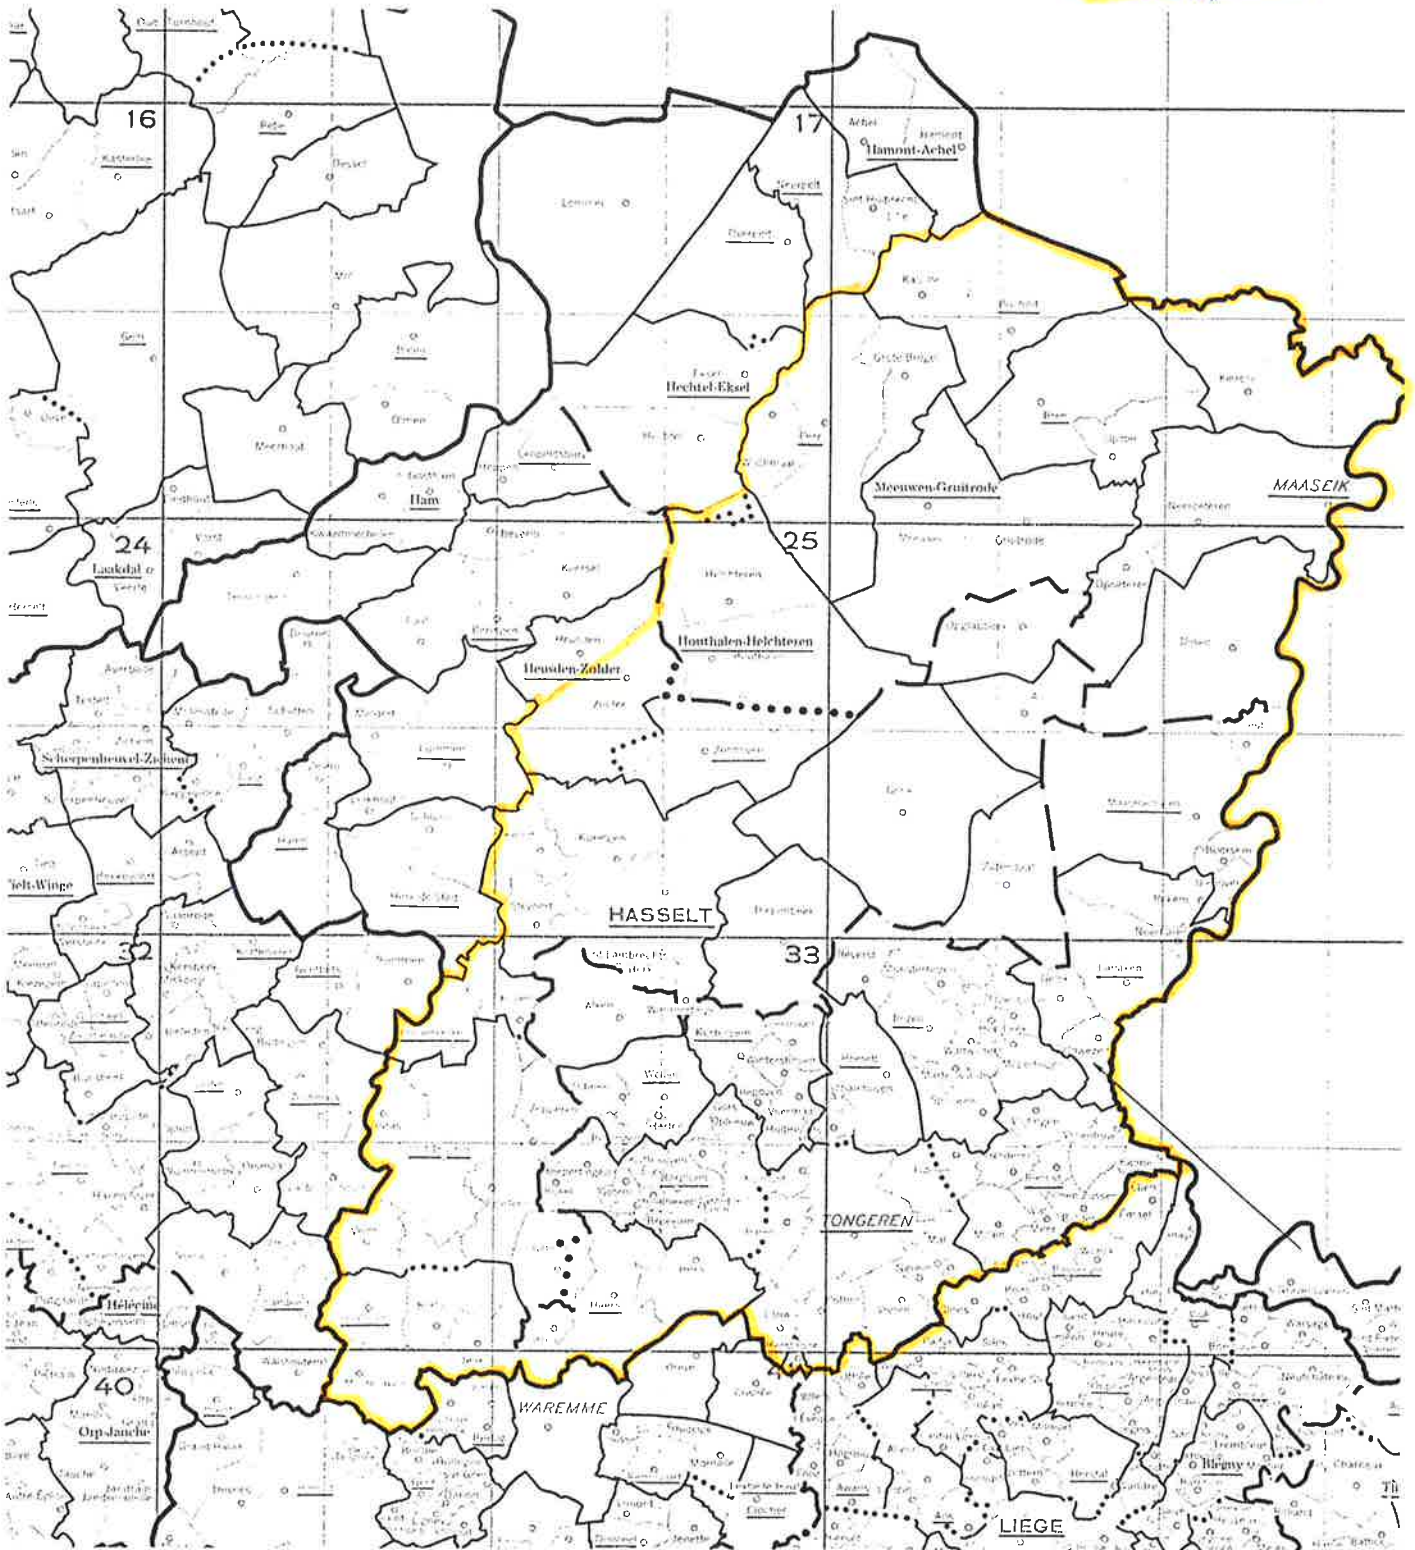

Kaart met de deelnemingszone van vereniging / verbond (*): *De Veld Pets Welles* 52058

Betreft : Kleine snelheid / Grote snelheid / Kleine Halve Fond / **Grote Halve Fond** / Fond / Grote Fond (*)

(*) gelieve te schrappen wat niet van toepassing is.

Federaal spel