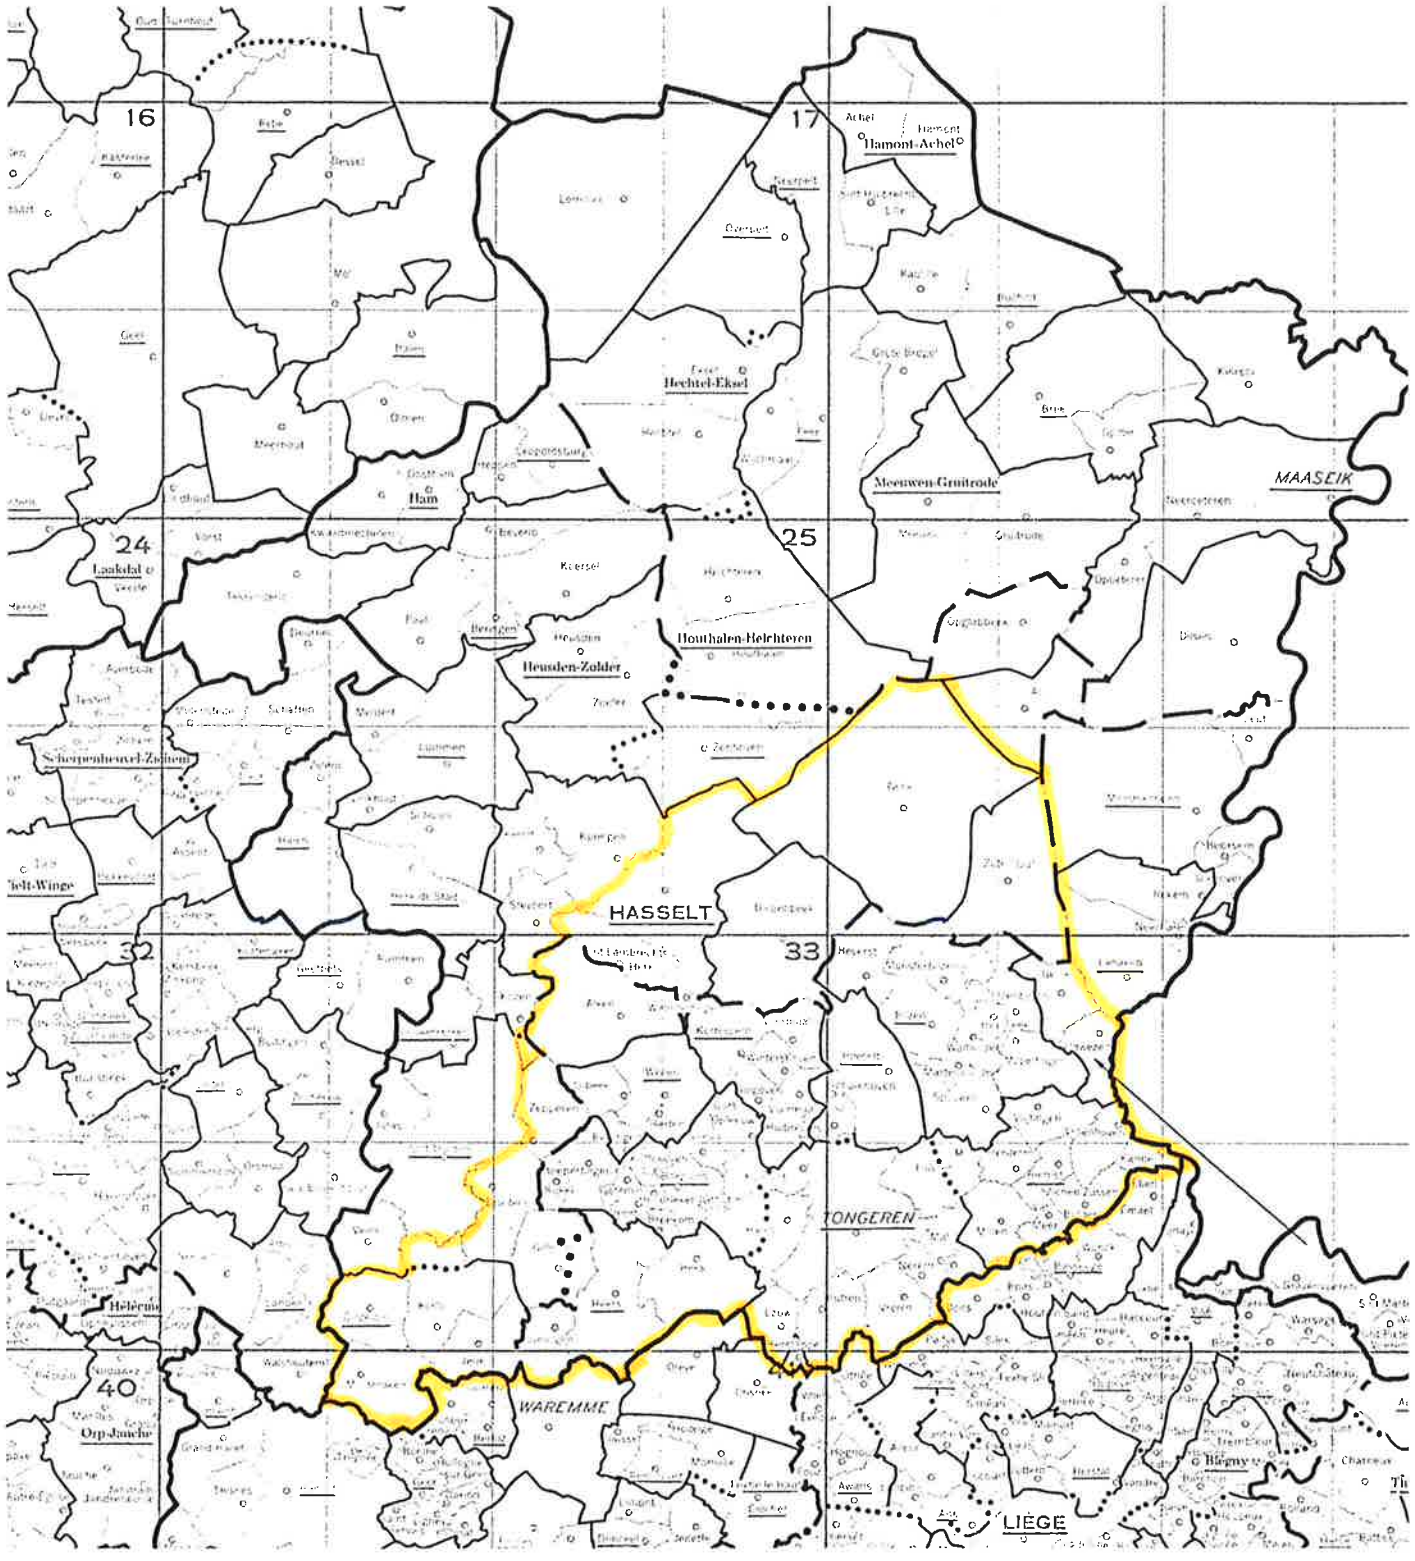

Kaart met de deelnemingszone van vereniging / verbond (*)

Veldkant Wellen 55018

Voor + Na joruel Federaal spel

Betreft : Kleine snelheid / Grote snelheid / Kleine Halve Fond / Grote Halve Fond / Fond / Grote Fond (*)

(*) gelieve te schrappen wat niet van toepassing is.