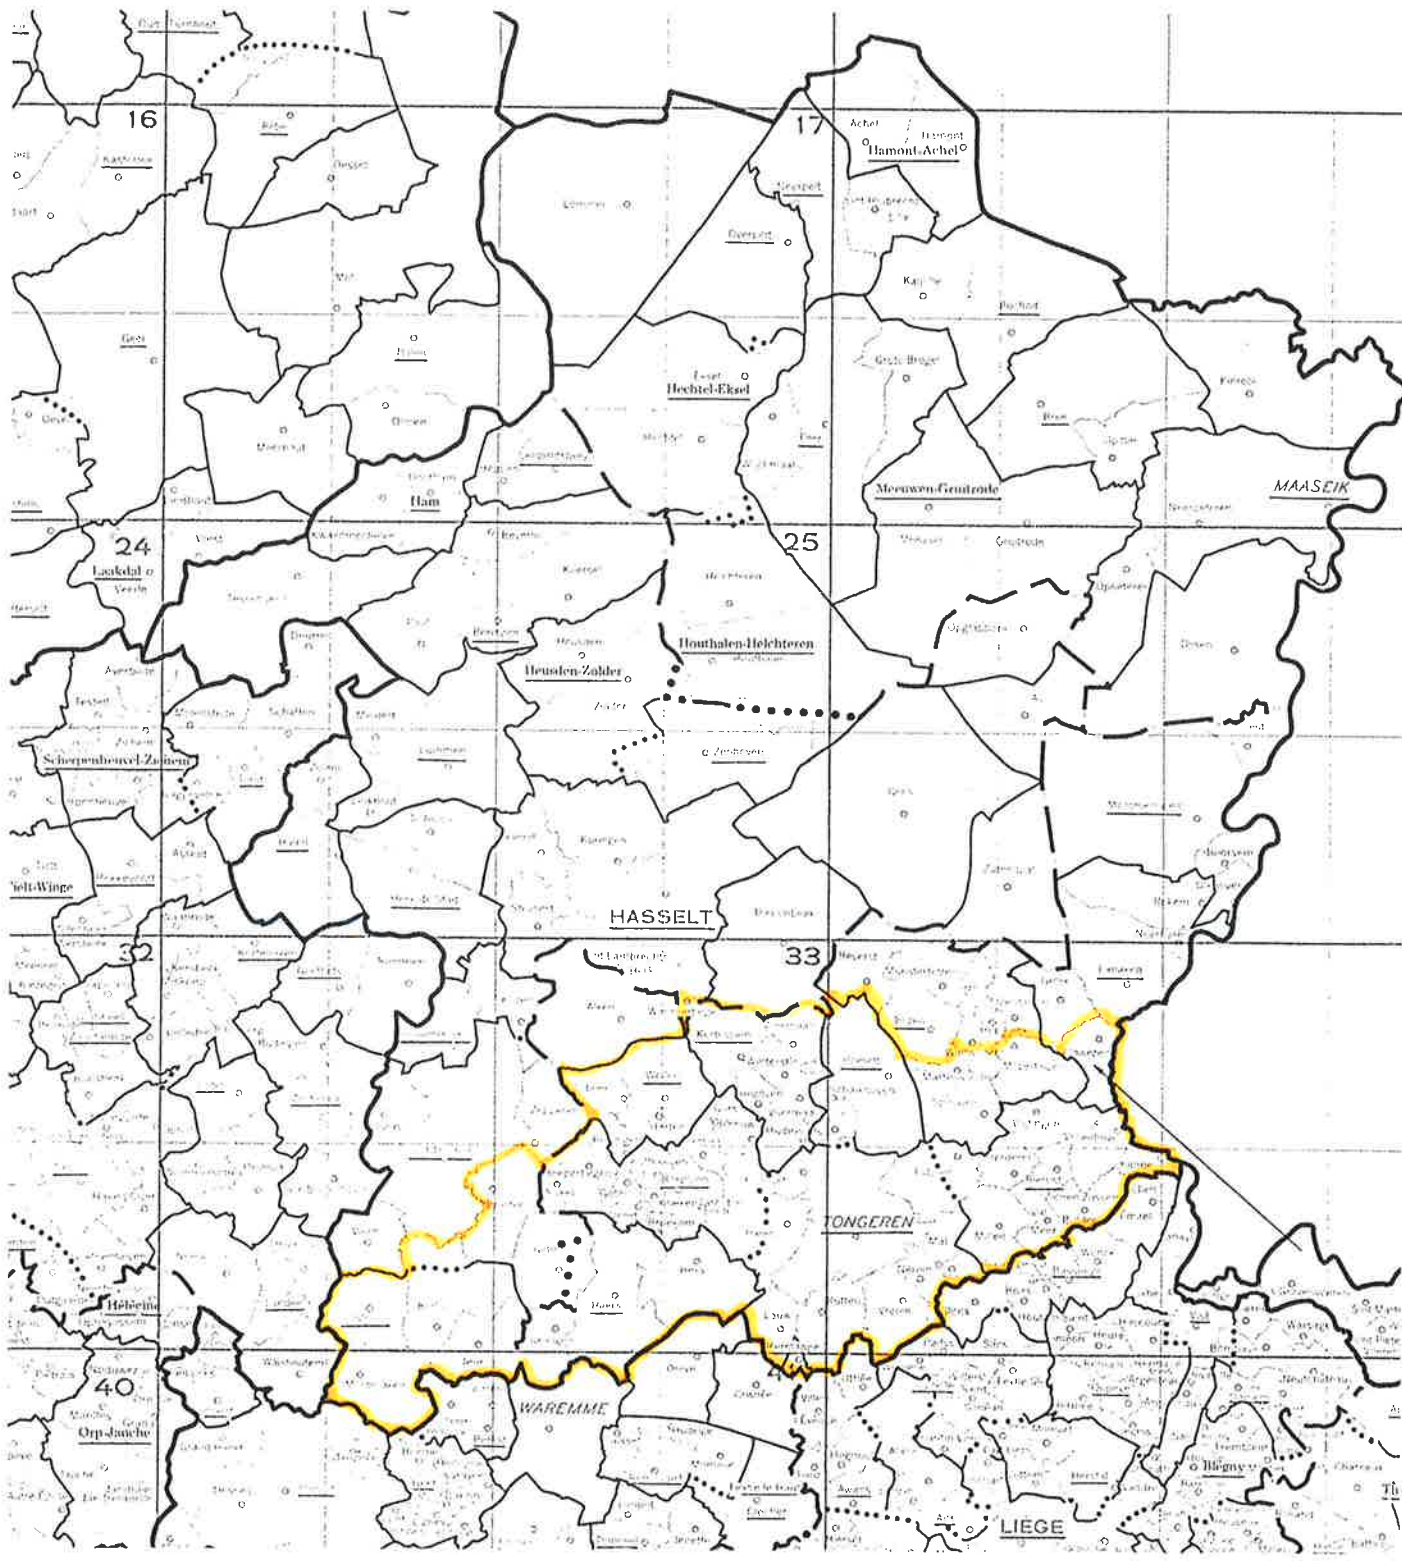

Kaart met de deelnemingszone van vereniging / verbond (*): Zuid-oost 55058

→ tot voor

Betreft : Kleine snelheid / Grote snelheid / Kleine Halve Fond / Grote Halve Fond / ~~Fond~~ / Grote Fond (*)

(*) gelieve te schrappen wat niet van toepassing is.

55058