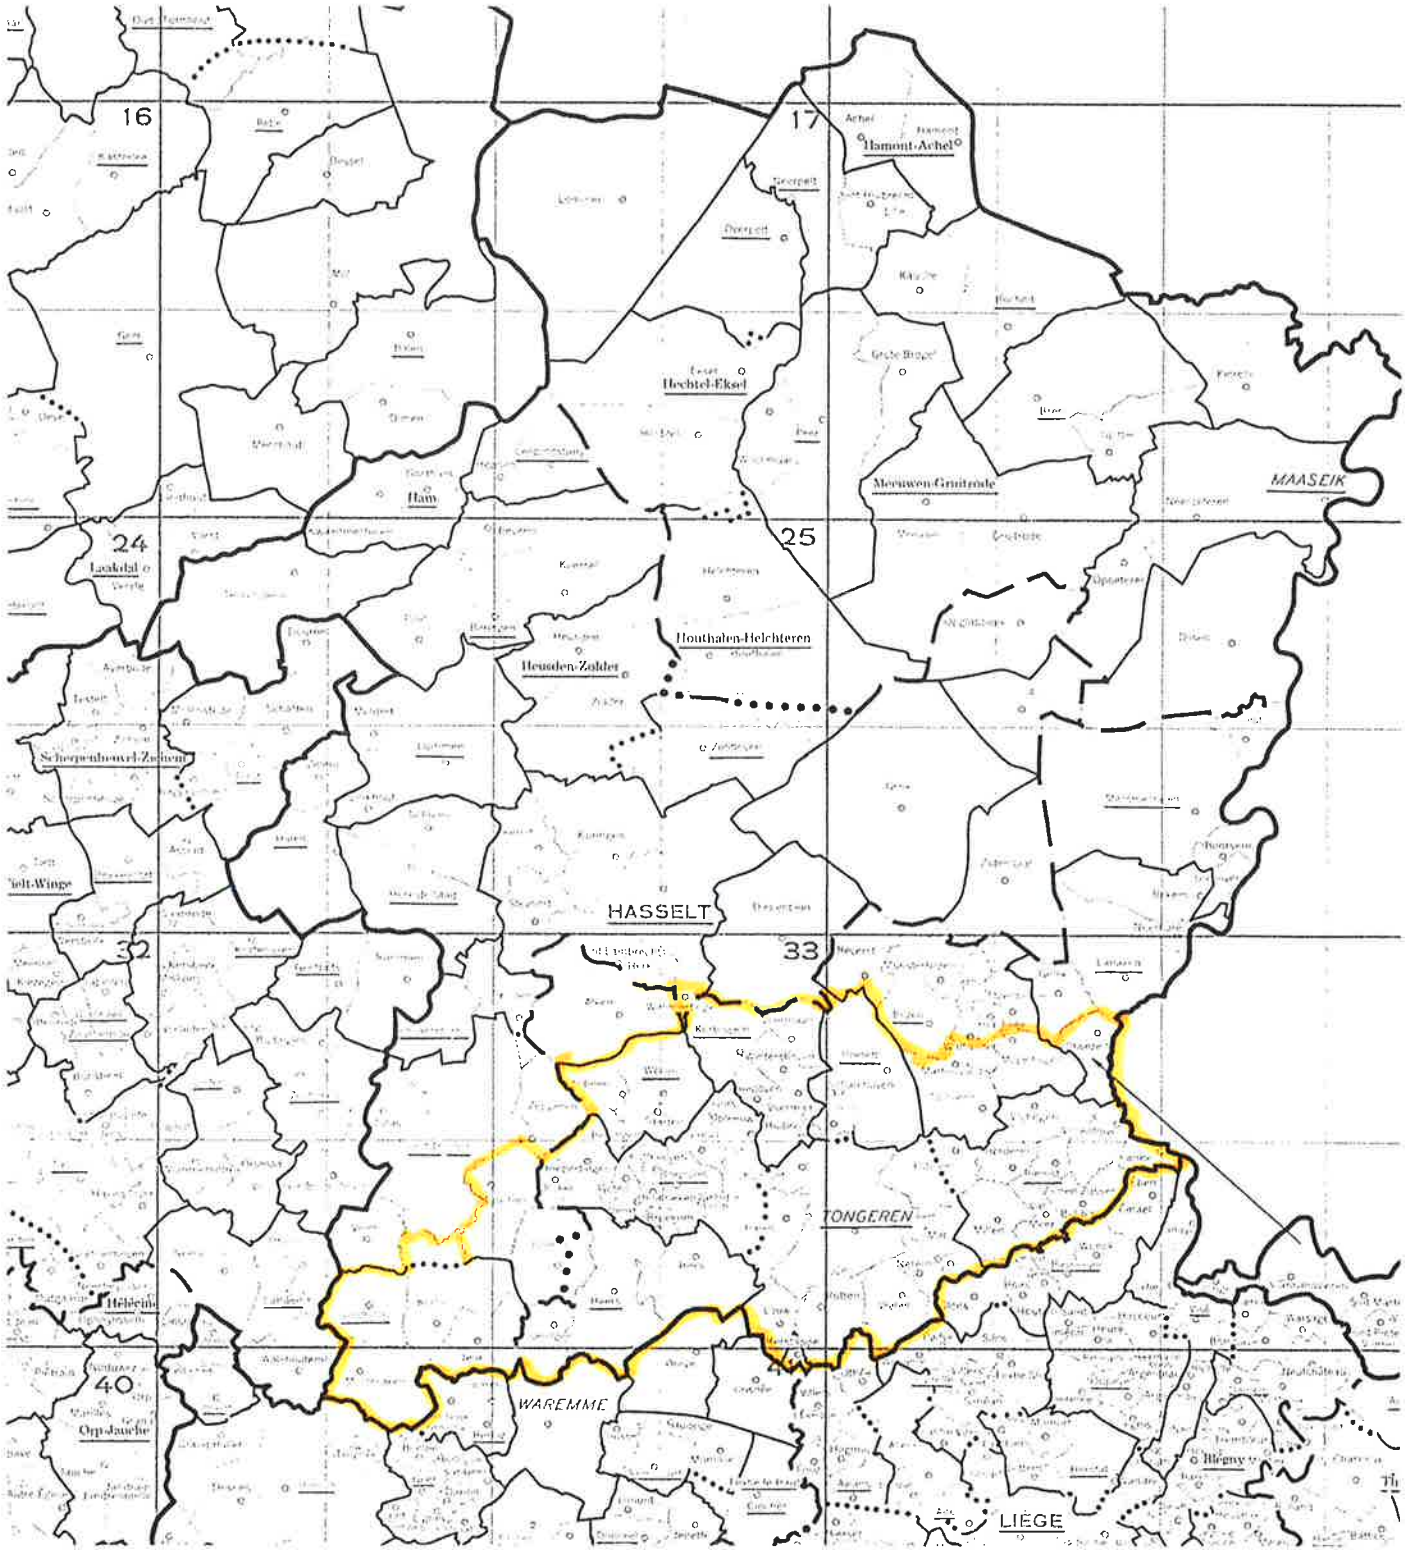

Kaart met de deelnemingszone van ~~vereniging~~ / verbond (*): *Zuid-oost* 55058
tot Gren. Dubbeling
Betreft : Kleine snelheid / Grote snelheid / Kleine Halve Fond / Grote Halve Fond / ~~Fond~~ / Grote Fond (*)
Veldket
Welden

(*) gelieve te schrappen wat niet van toepassing is.