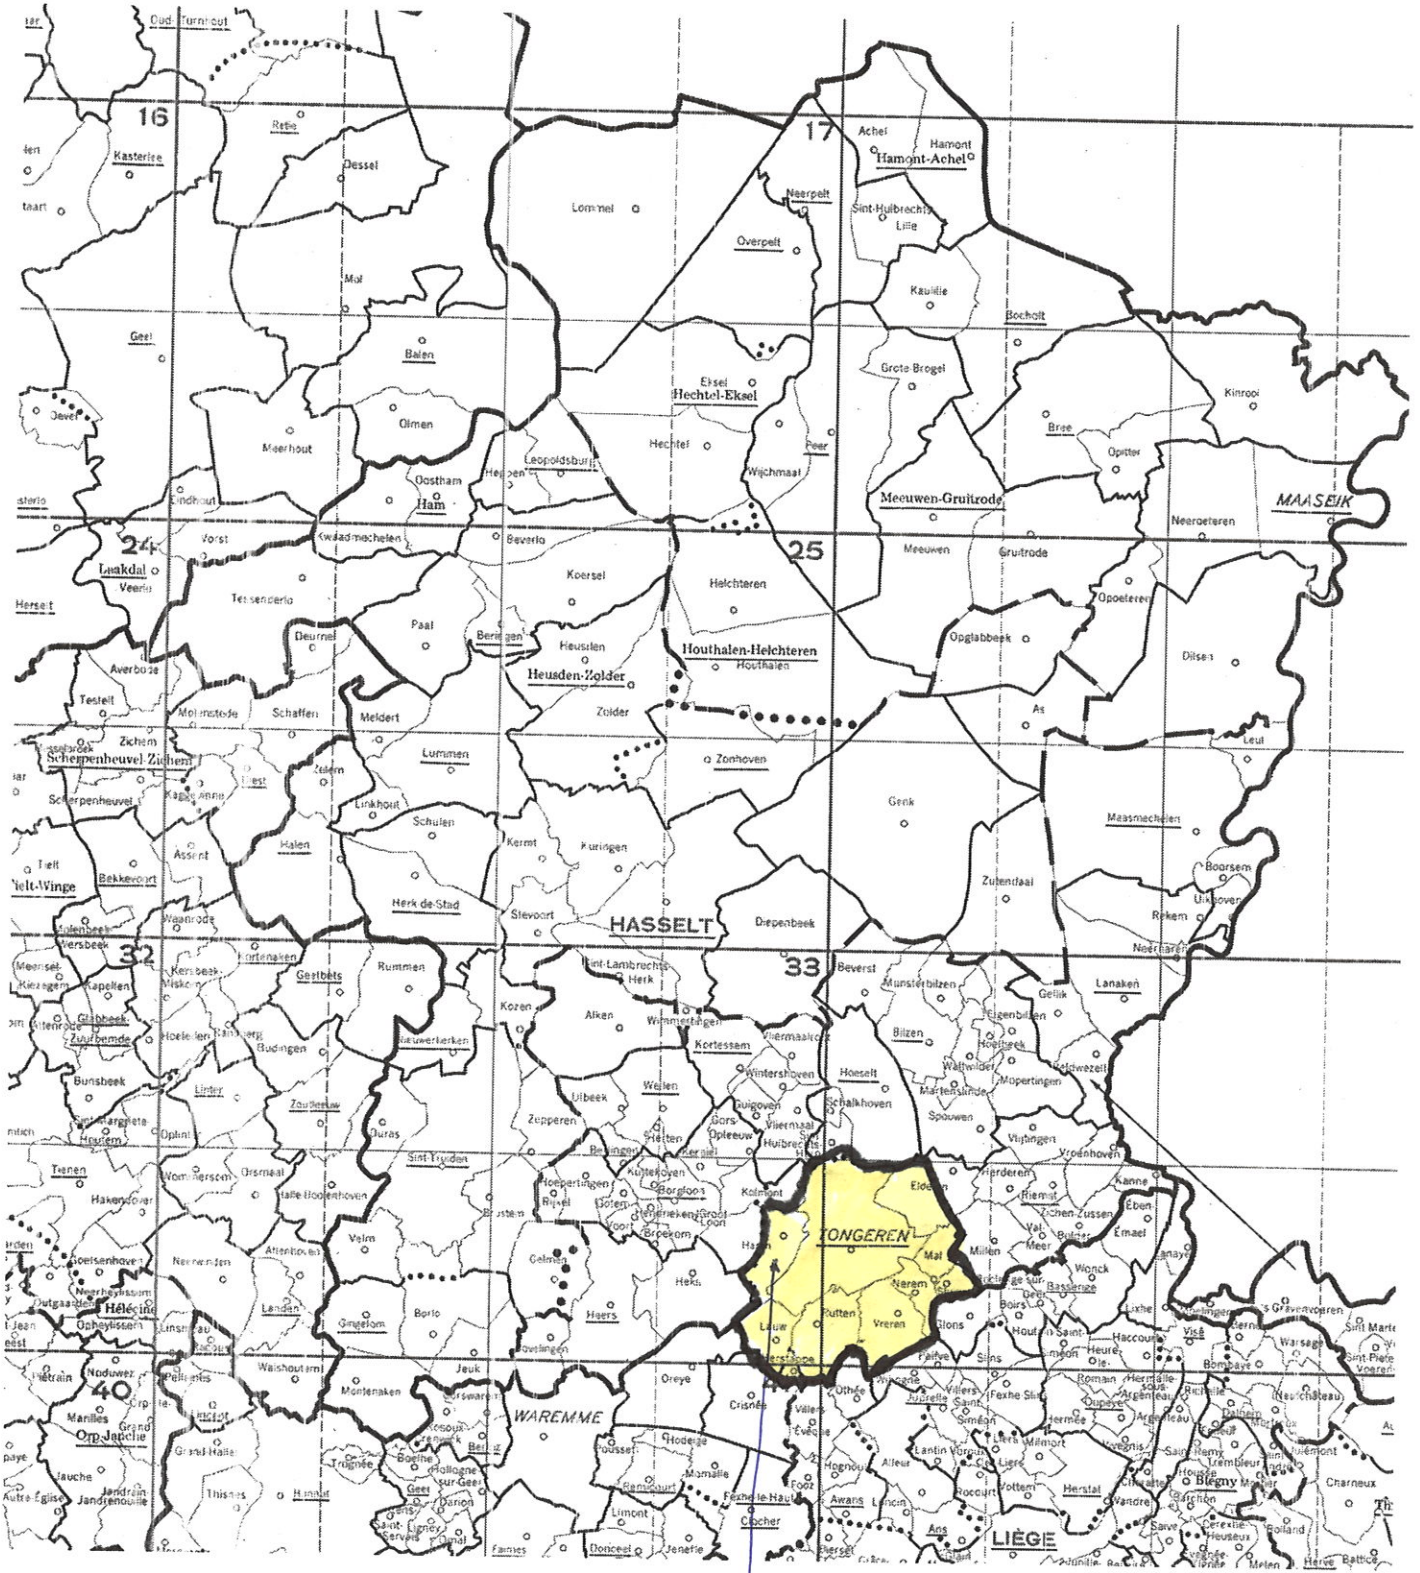

Kaart met de deelnemingszone van vereniging / verbond (*): AMBI Snelheid

DE VREDE TONGEREN

Betreft : Kleine snelheid / Grote snelheid / Kleine Halve Fond / Grote Halve Fond / Fond / Grote Fond (*)

(*) gelieve te schrappen wat niet van toepassing is.

PIRINGEN
WIDDOE