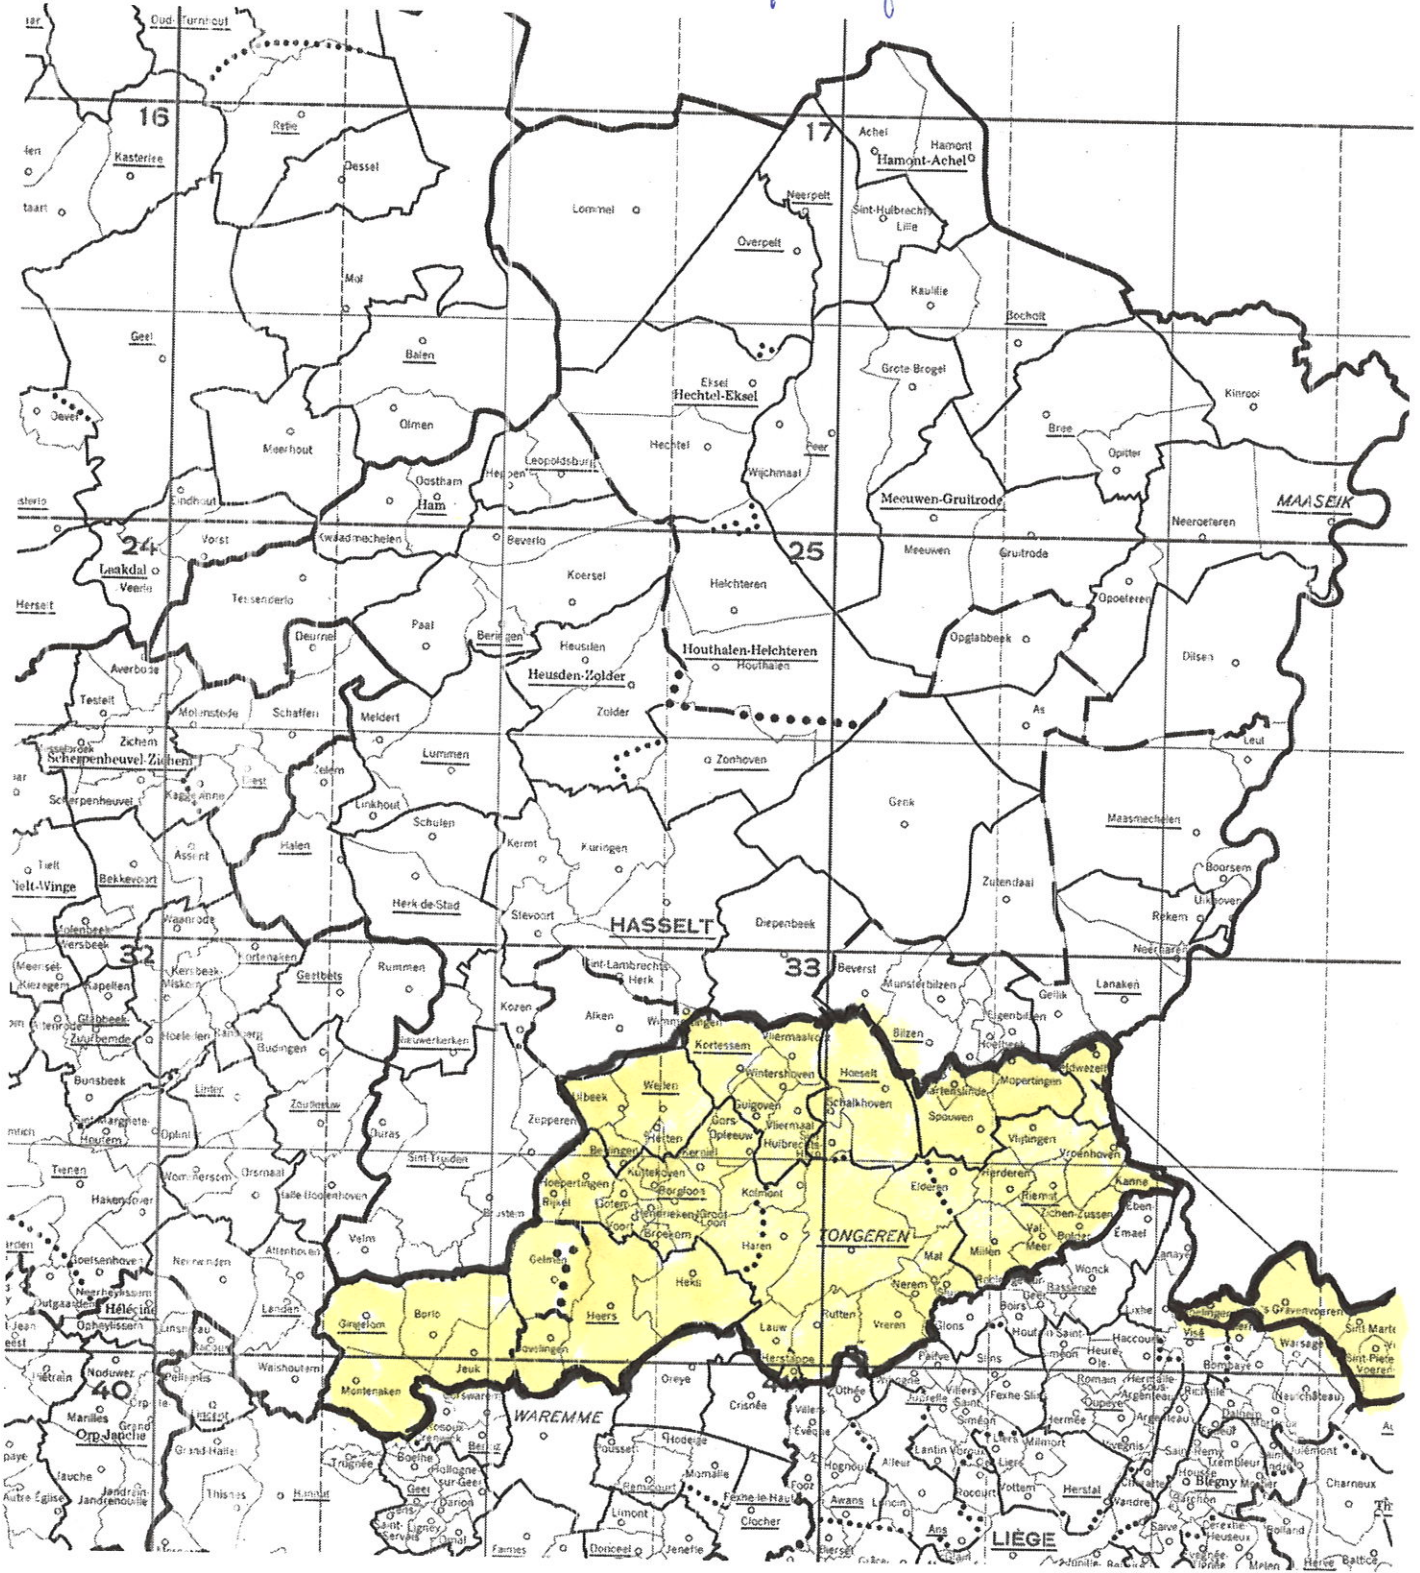

Kaart met de deelnemingszone van vereniging / verbond (*): DE VREDE TONGEREN
LOKAAL.

Betreft : Kleine snelheid / Grote snelheid / Kleine Halve Fond / Grote Halve Fond / Fond / Grote Fond (*)

(*) gelieve te schrappen wat niet van toepassing is.

Regio = gewest zo