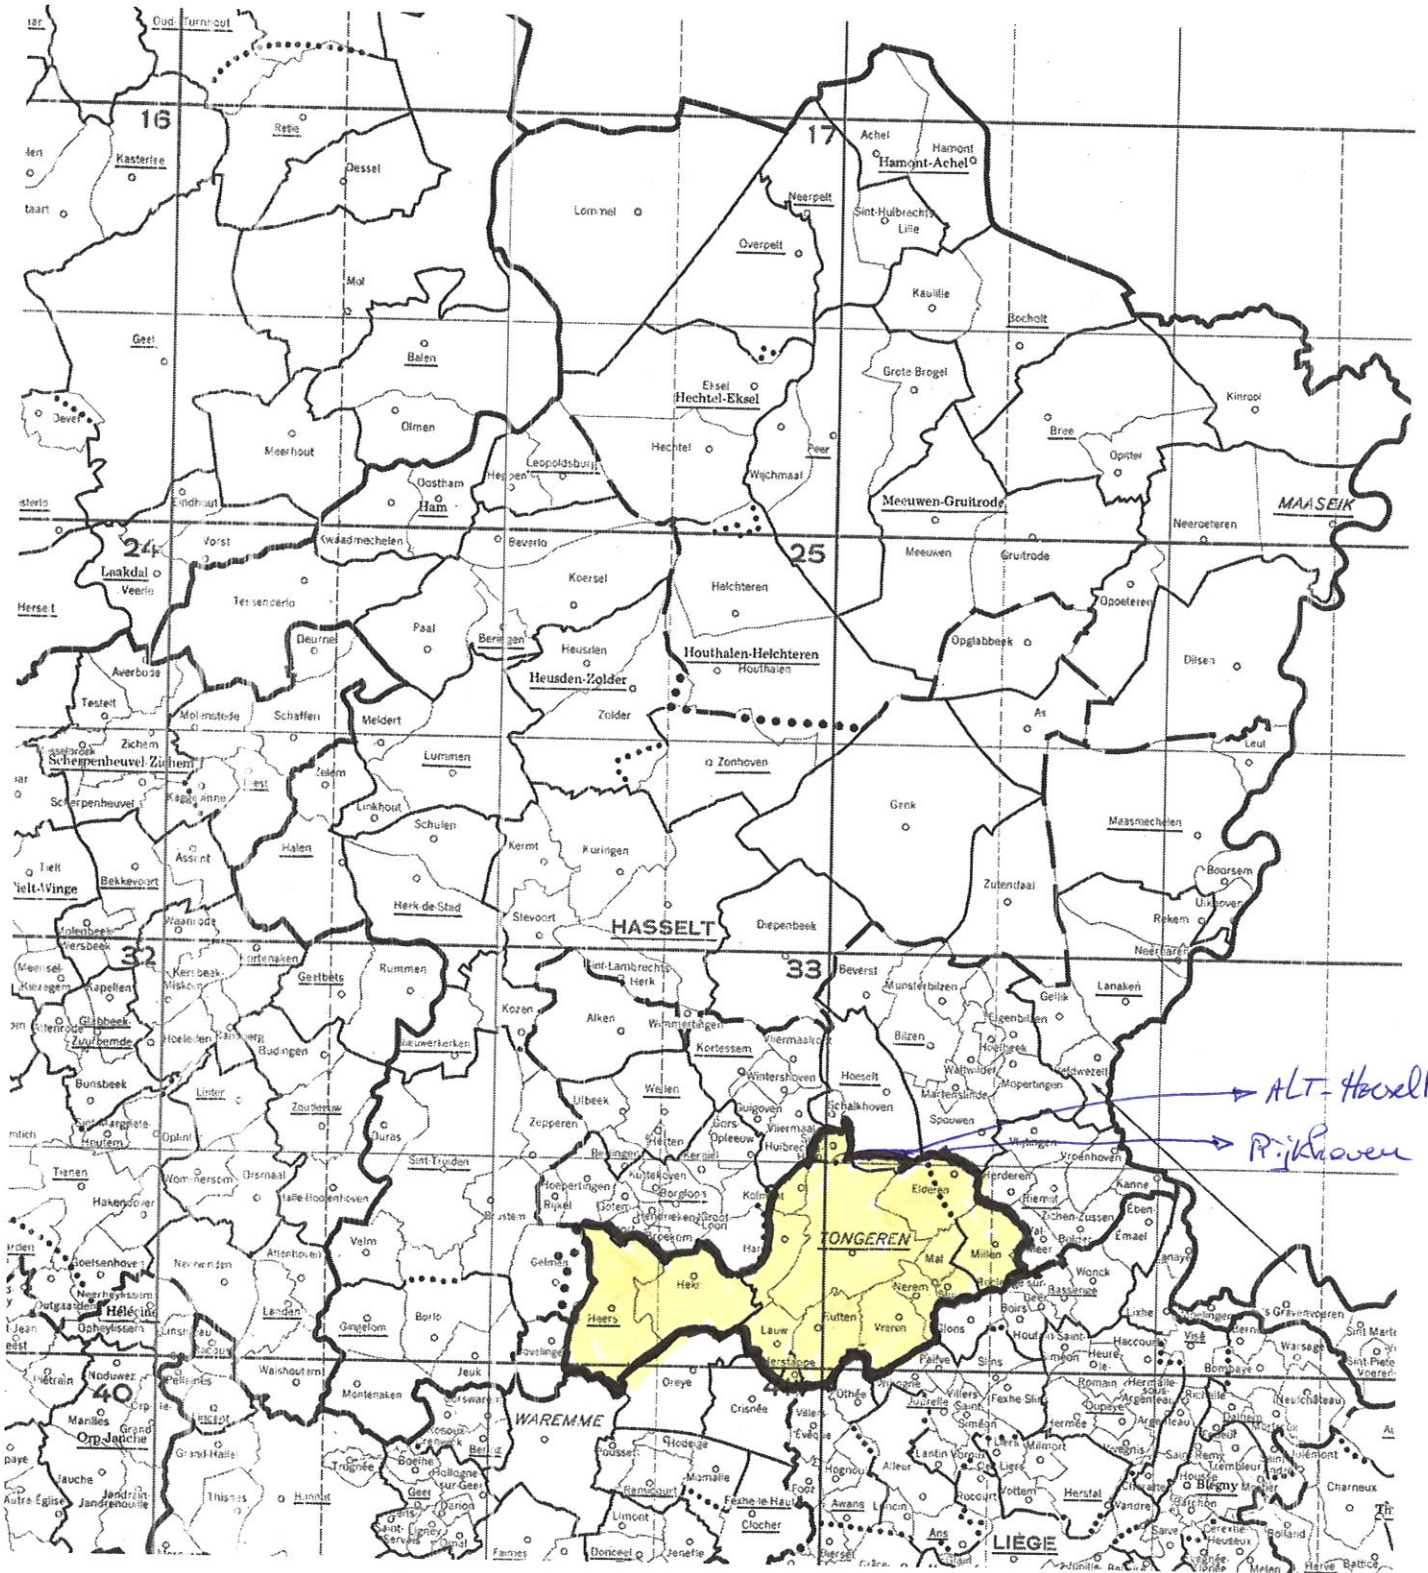

Kaart met de deelnemingszone van vereniging / verbond (*): KERTIS VLUCHT
DE VREDE TONGEREN

Betreft : Kleine snelheid / Grote snelheid / Kleine Halve Fond / Grote Halve Fond / Fond / Grote Fond (*)

(*) gelieve te schrappen wat niet van toepassing is.