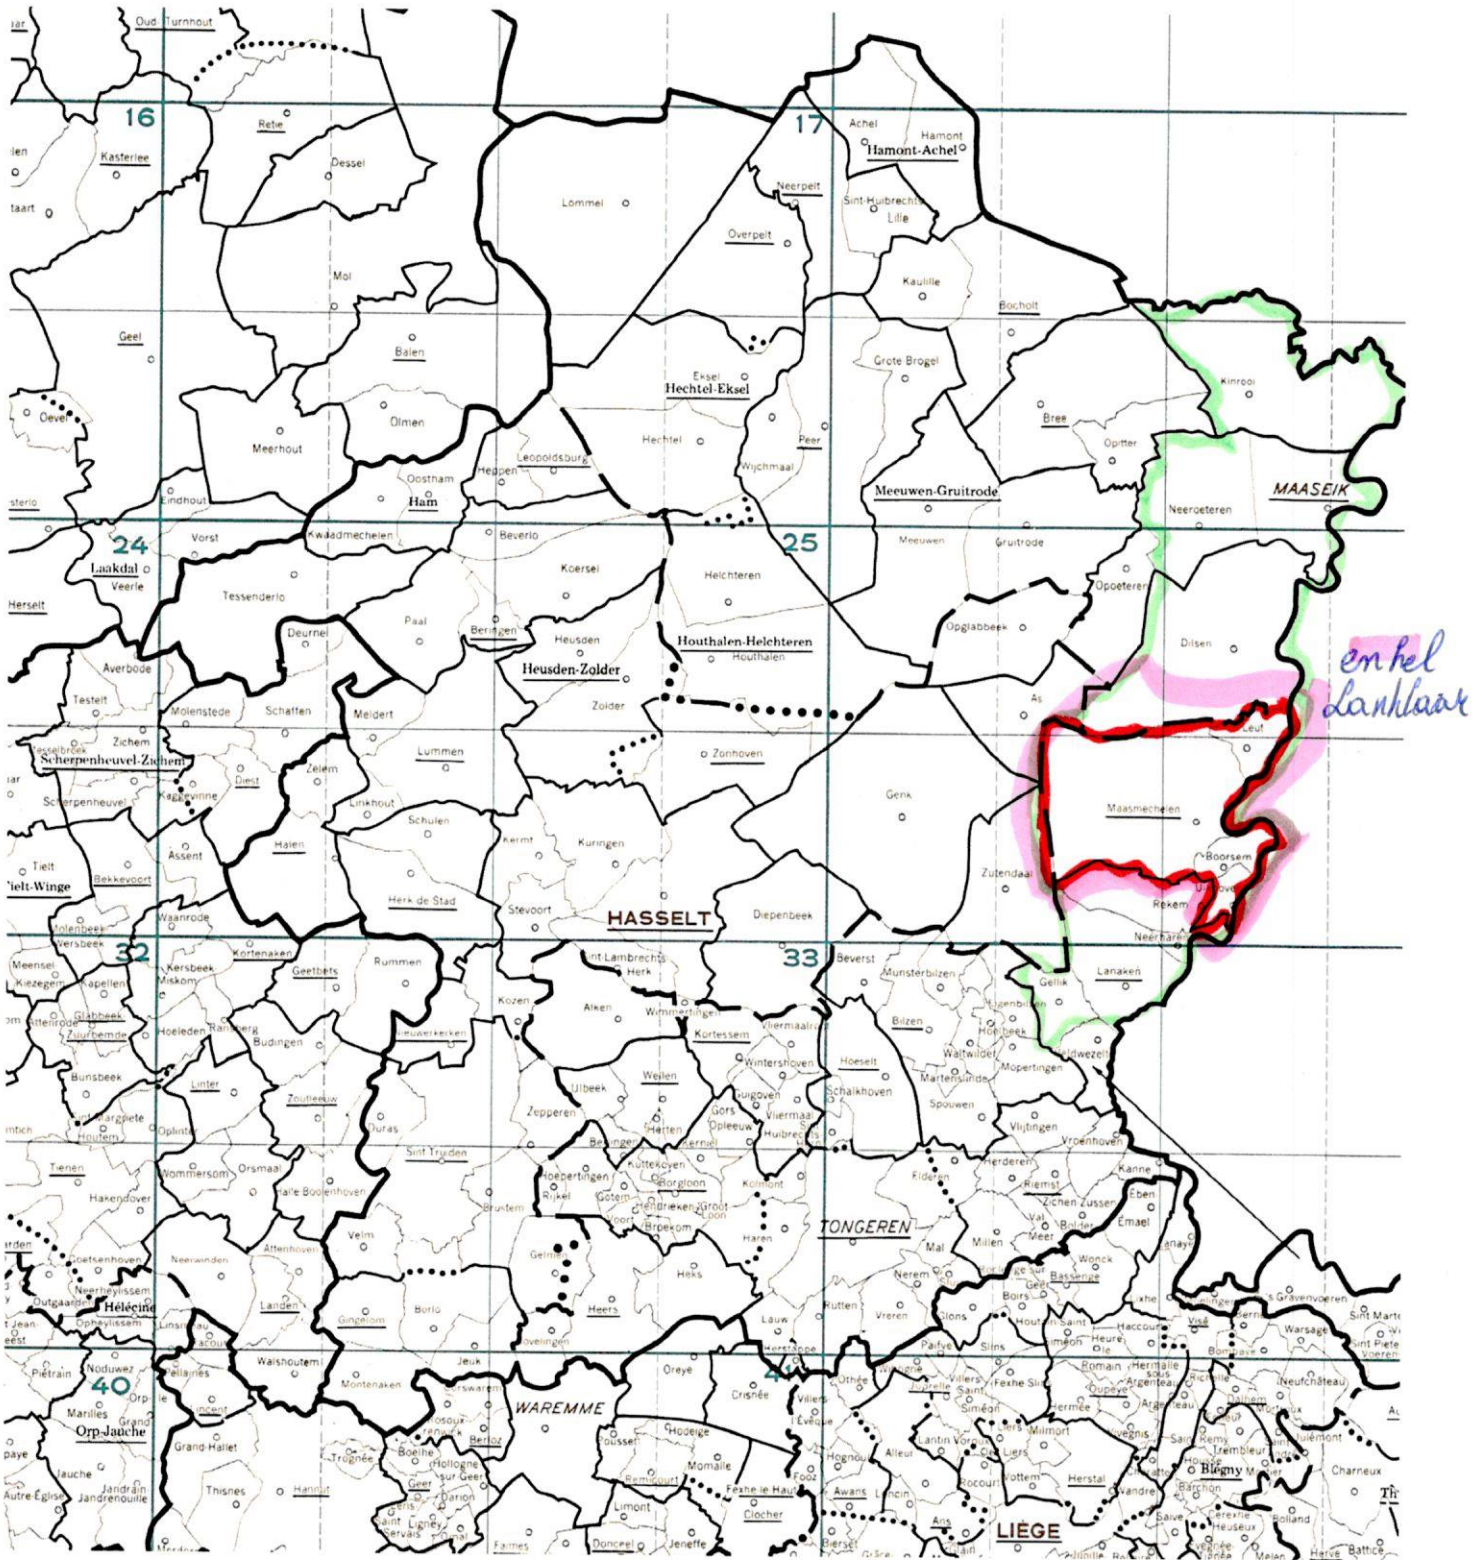

Kaart met de deelnemingszone van vereniging / verbond (*): *Midden-Oost*

Betreft : Kleine snelheid / Grote snelheid / Kleine Halve Fond / Grote Halve Fond / Fond / Grote Fond (*)

(*) gelieve te schrappen wat niet van toepassing is.