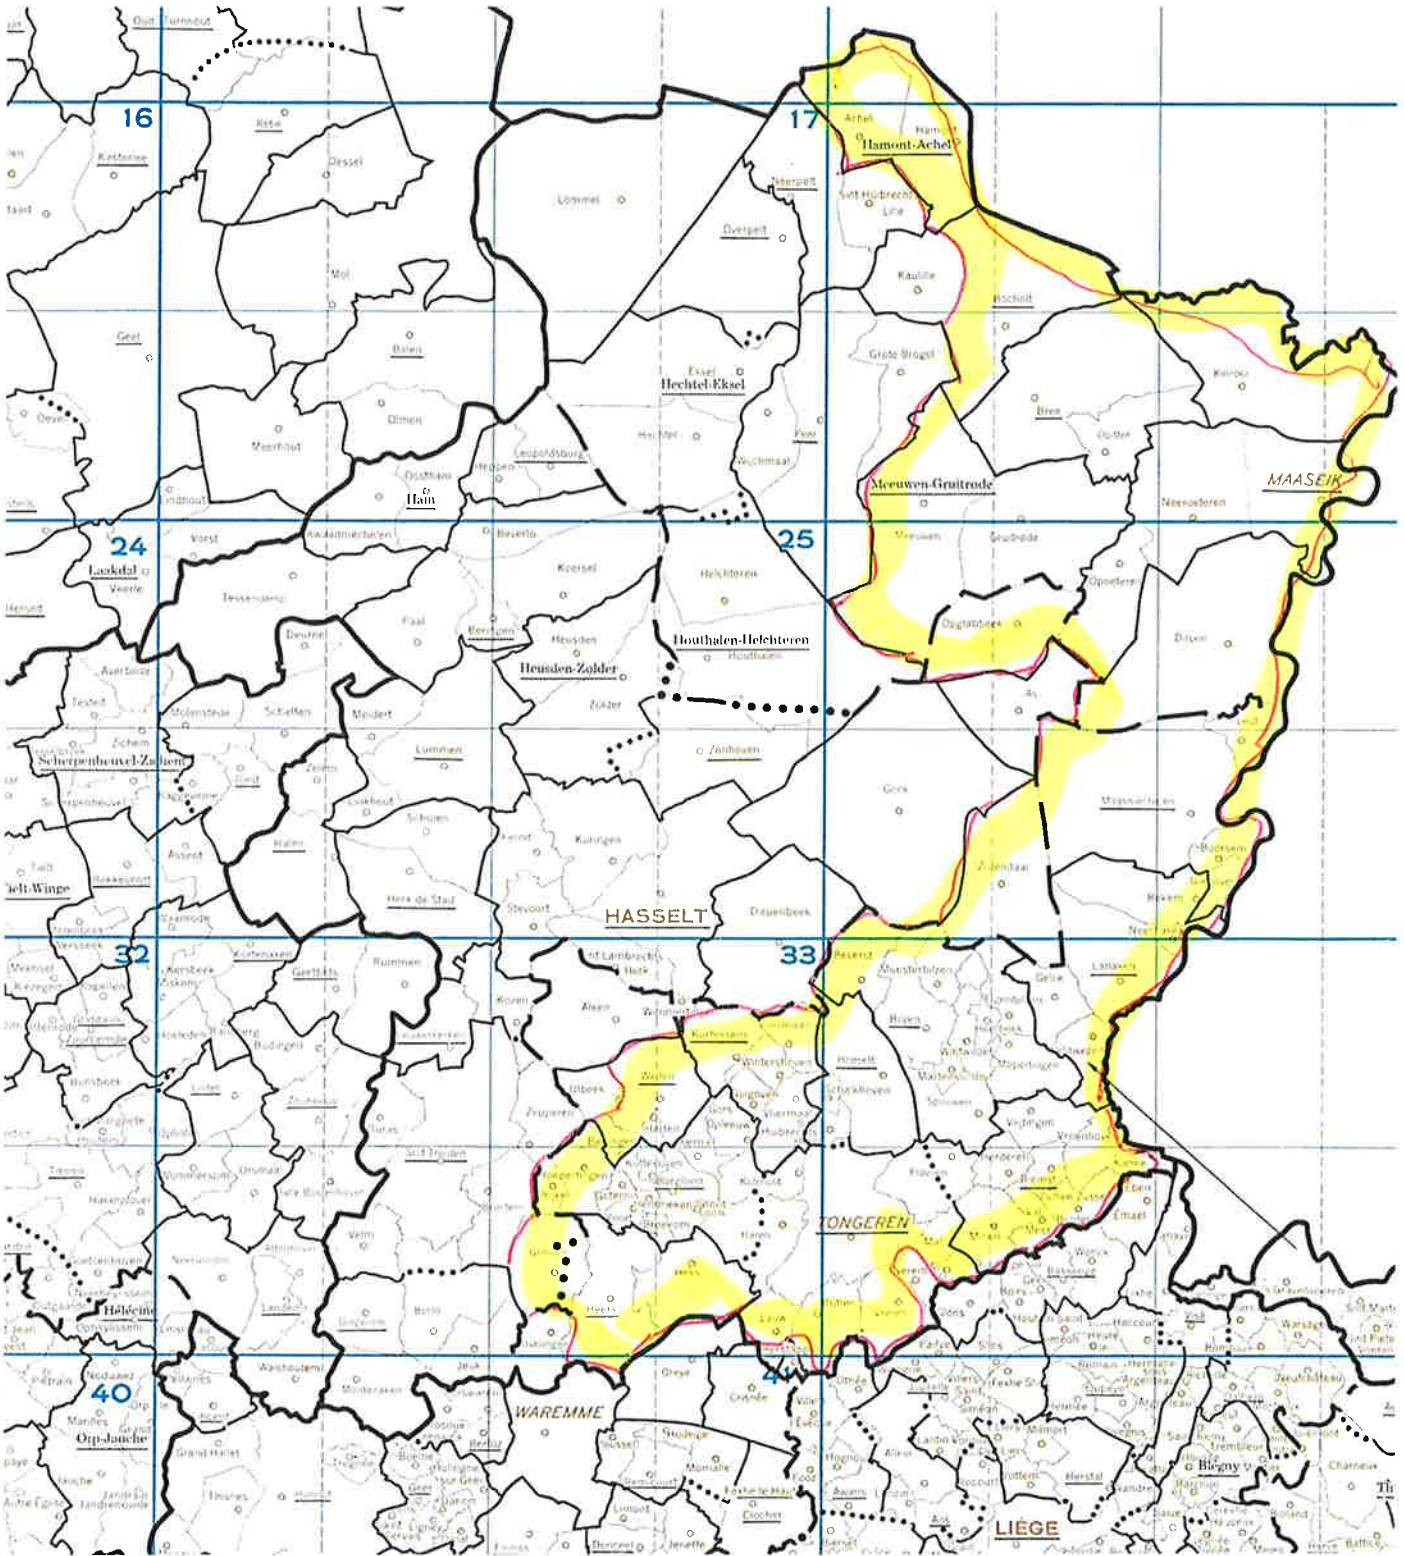

Kaart met de deelnemingszone van vereniging / verbond (*): *La Remo*

Betreft : Kleine snelheid / Grote snelheid / Kleine Halve Fond / Grote Halve Fond / Fond / Grote Fond (*)

(*) gelieve te schrappen wat niet van toepassing is.