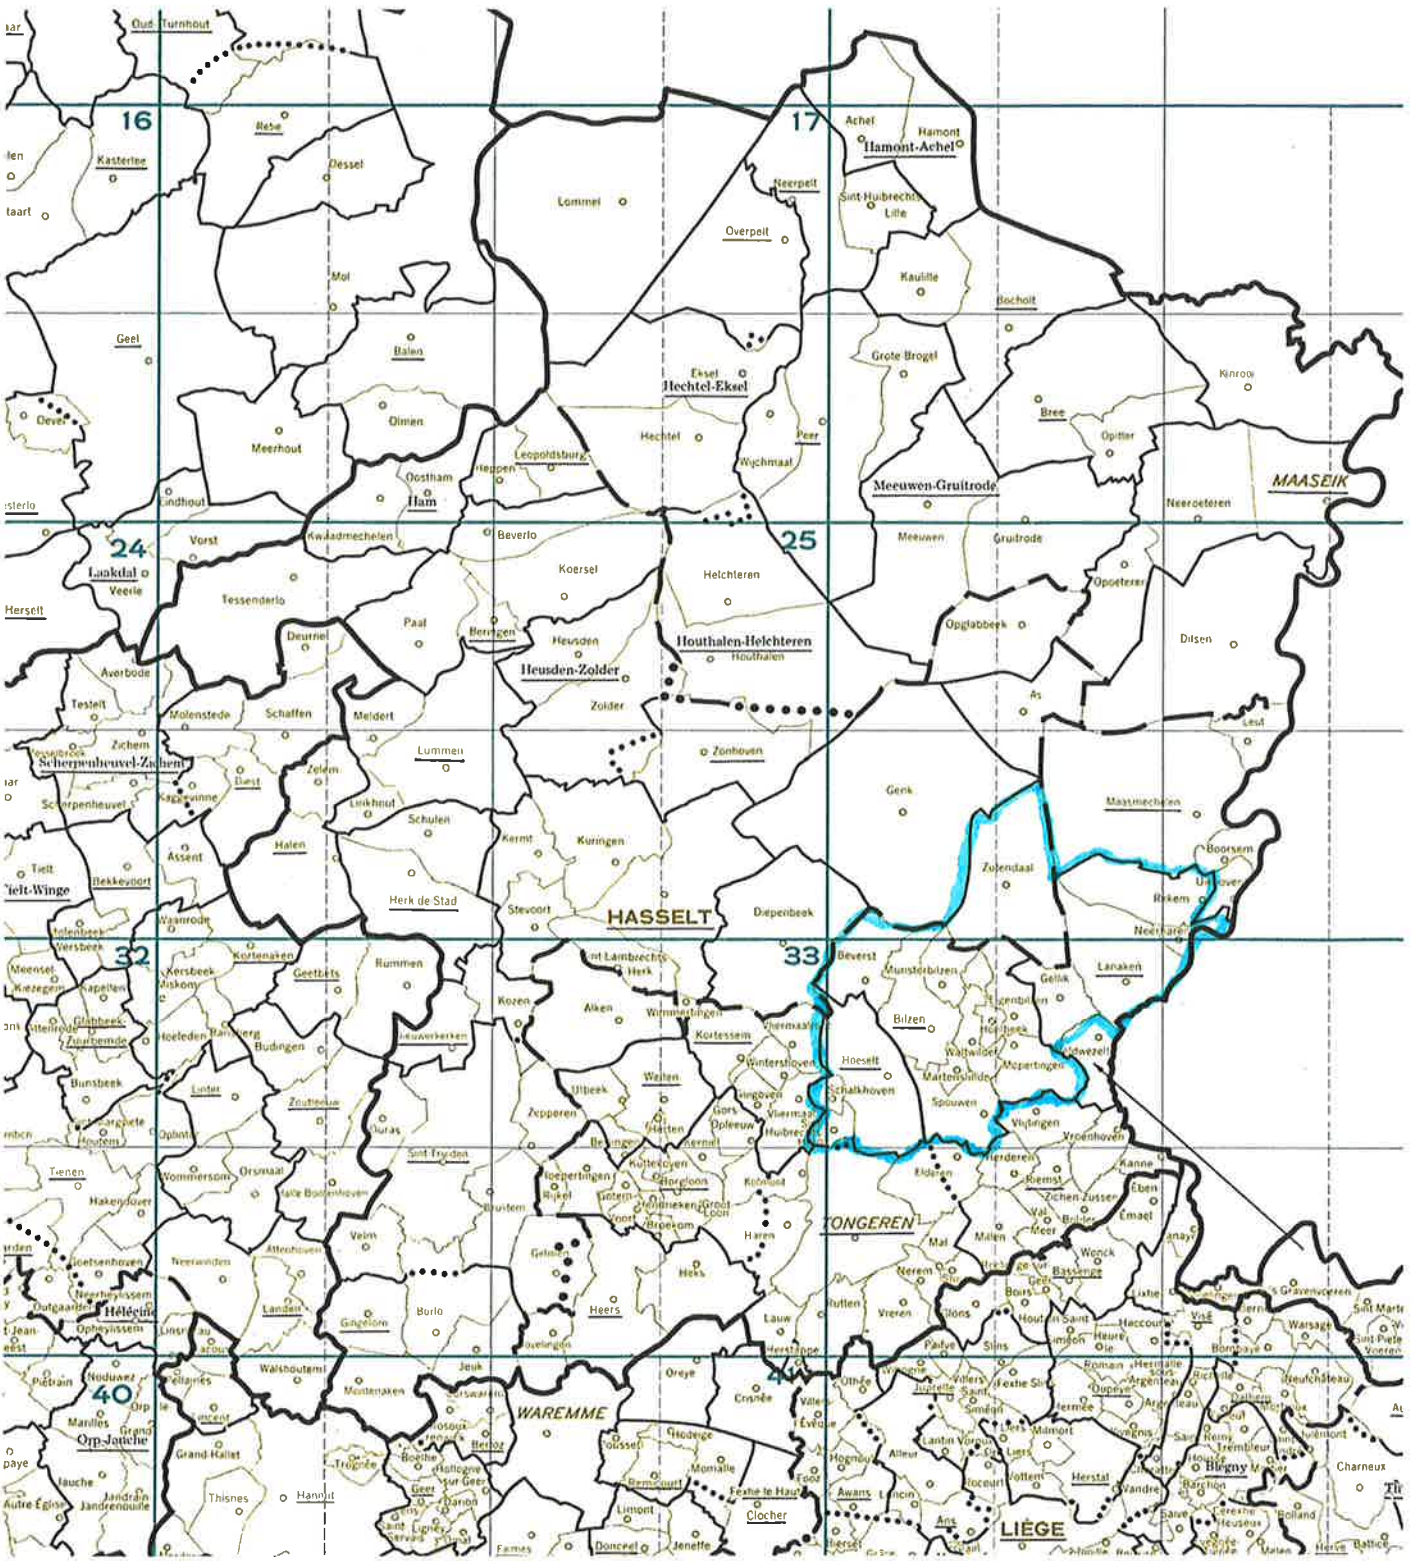

Kaart met de deelnemingszone van vereniging / verbond (*): *Kanaalshoef Middelval*

Betreft : Kleine snelheid / Grote snelheid / Kleine Halve Fond / Grote Halve Fond / Fond / Grote Fond (*)

(*) gelieve te schrappen wat niet van toepassing is.