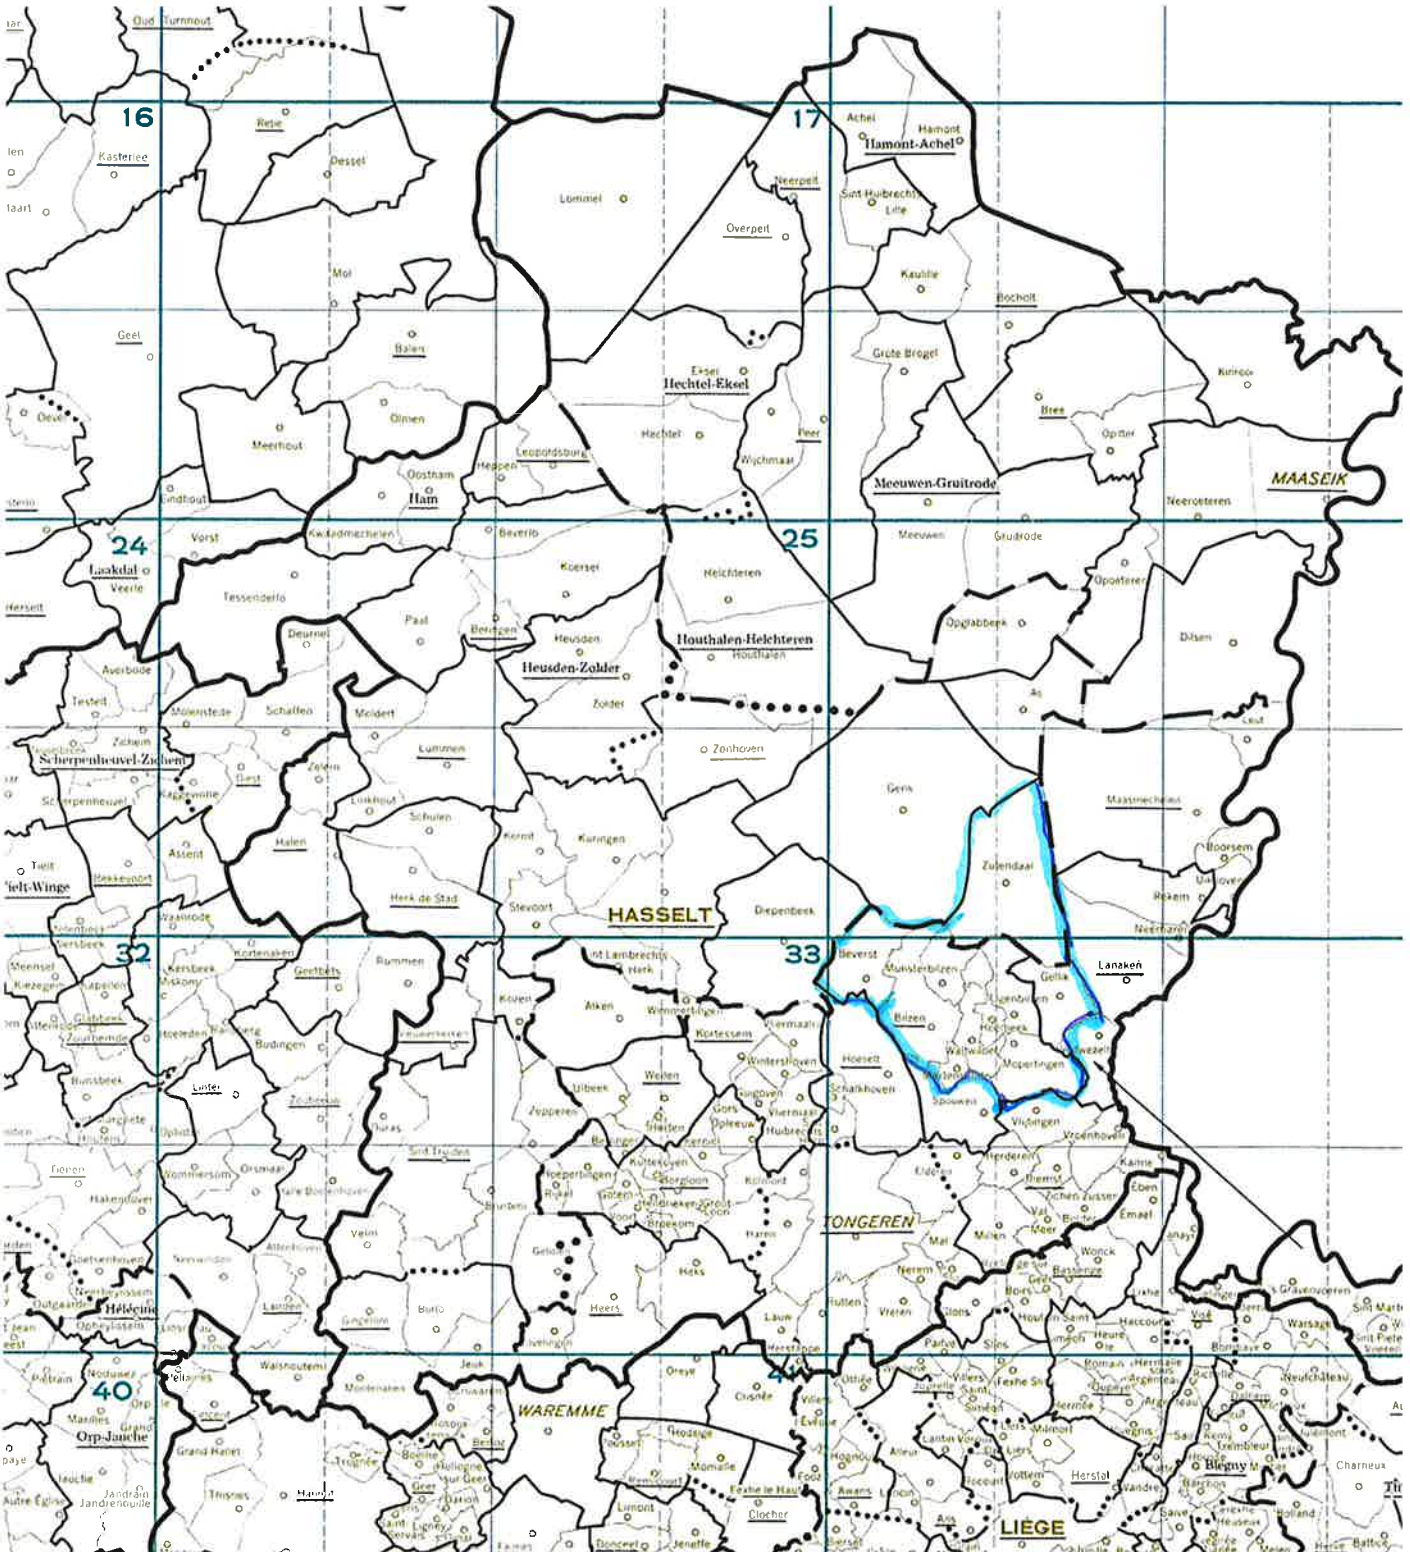

Kaart met de deelnemingszone van vereniging / verbond (*): Kanadaluif

Betreft : Kleine snelheid / Grote snelheid / Kleine Halve Fond / Grote Halve Fond / ~~Fond~~ / ~~Grote Fond~~ (*)

(*) gelieve te schrappen wat niet van toepassing is.