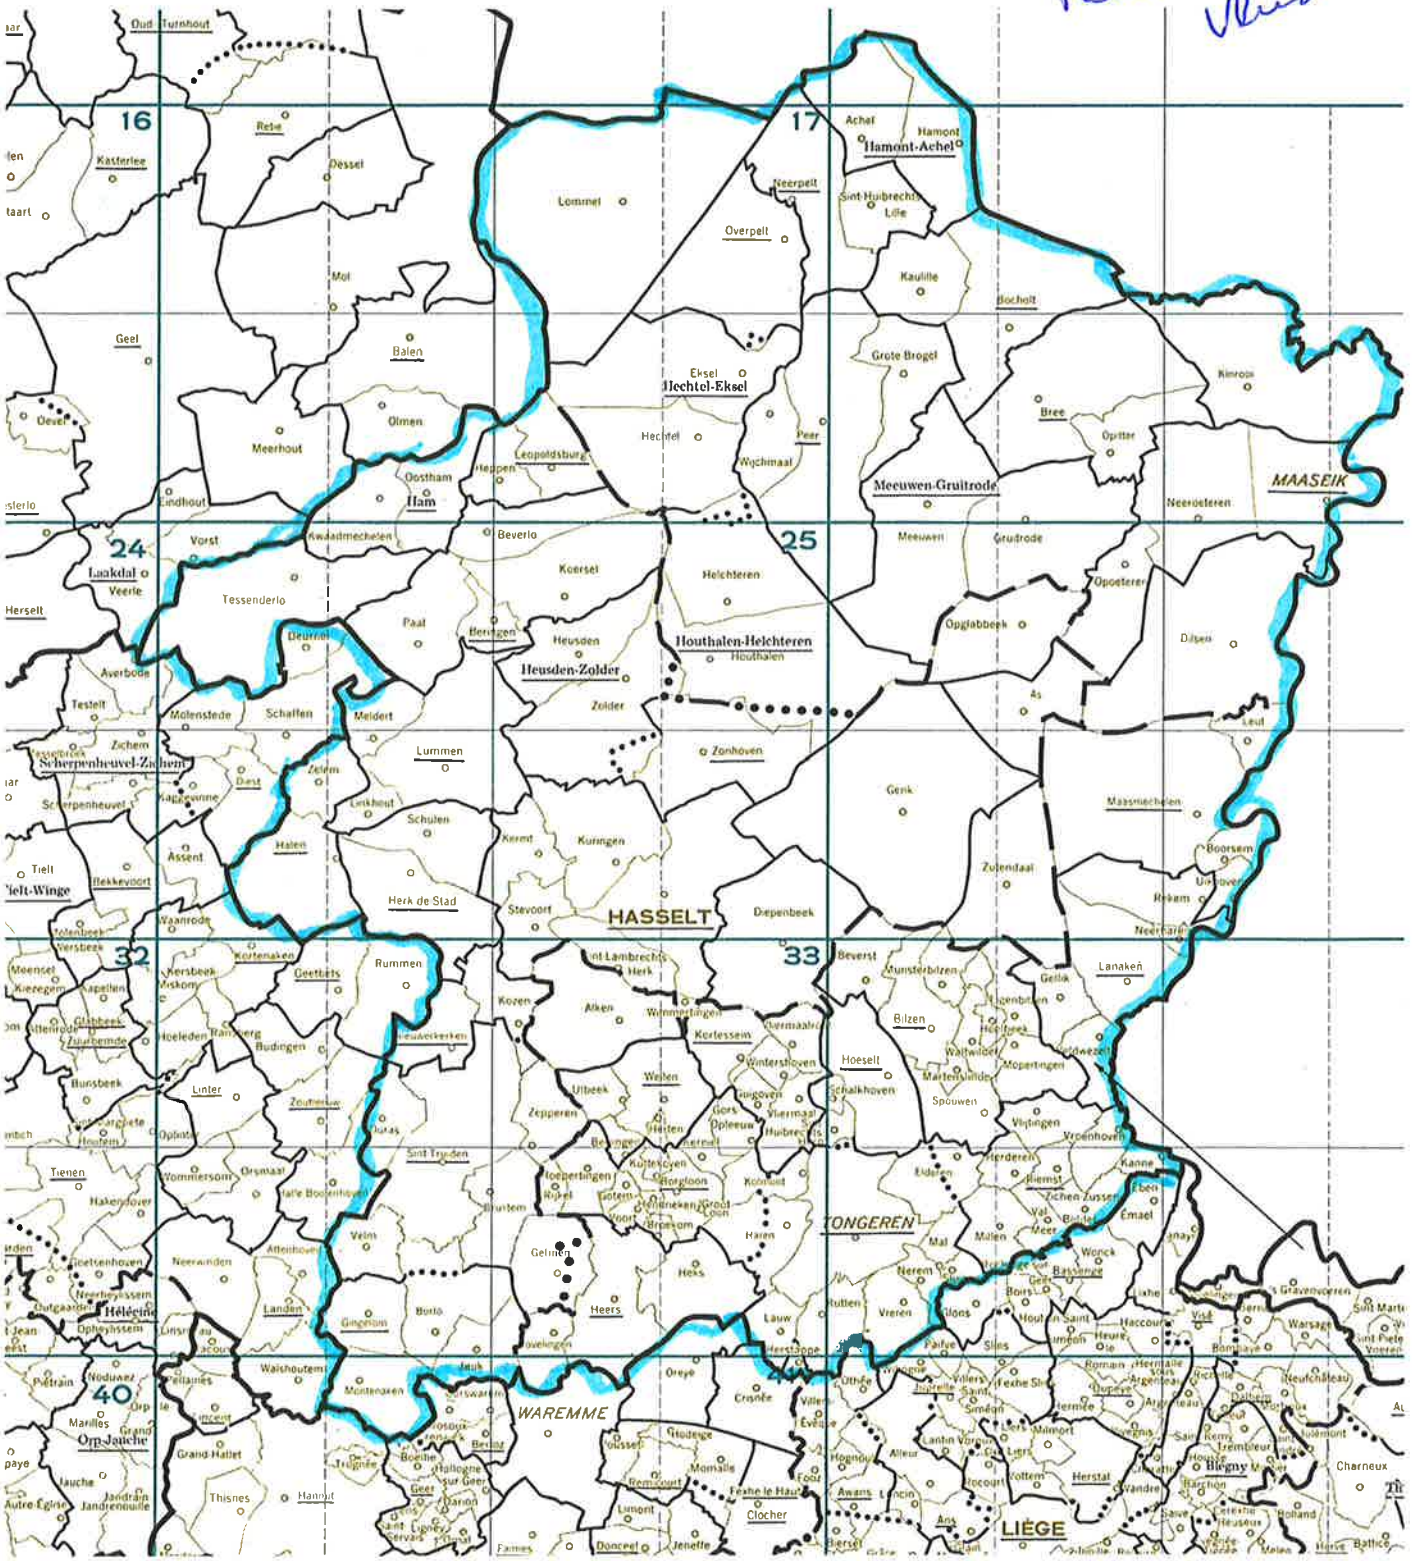

(*) gelieve te schrappen wat niet van toepassing is.

*Nationale
Vlaamse*

Voorstel kalender van de (inter)nationale wedvluchten 2021

	<u>Grote halve-fond</u>	<u>Fond</u>	<u>Grote Fond</u>
22/05/2021			
29/05/2021	Bourges I (oude + jaarlingen)		
5/06/2021	Châteauroux I (oude + jaarlingen)		
12/06/2021		Limoges I (oude)	
19/06/2021	Argenton I (oude + jaarlingen)	Valence (oude)	
25/06/2021			Pau (oude)
26/06/2021	La Souterraine I (oude + jaarlingen)	Brive (oude)	
2/07/2021			Agen (oude + jaarlingen)
3/07/2021		Montélimar (oude)	
9/07/2021			Barcelona (oude)
10/07/2021	Issoudun (oude + jaarlingen)	Limoges II (oude + jaarlingen)	
16/07/2021			St Vincent (oude)
17/07/2021	Guéret (oude + jaarlingen)	Cahors (oude)	
23/07/2021			Marseille (oude)
24/07/2021		Périgueux (oude + jaarlingen)	
30/07/2021			Narbonne (oude + jaarlingen)
31/07/2021	Bourges II (oude + jaarlingen + jonge)	Tulle (oude + jaarlingen)	
6/08/2021			Perpignan (oude)
7/08/2021	Châteauroux II (oude + jaarlingen)	Souillac (oude + jaarlingen)	
14/08/2021	Argenton II (oude/jaarlingen + jonge)		
21/08/2021			
28/08/2021	La Souterraine II (oude/jaarlingen + jonge)		
4/09/2021			
11/09/2021	Châteauroux III (oude/jaarlingen + jonge)		