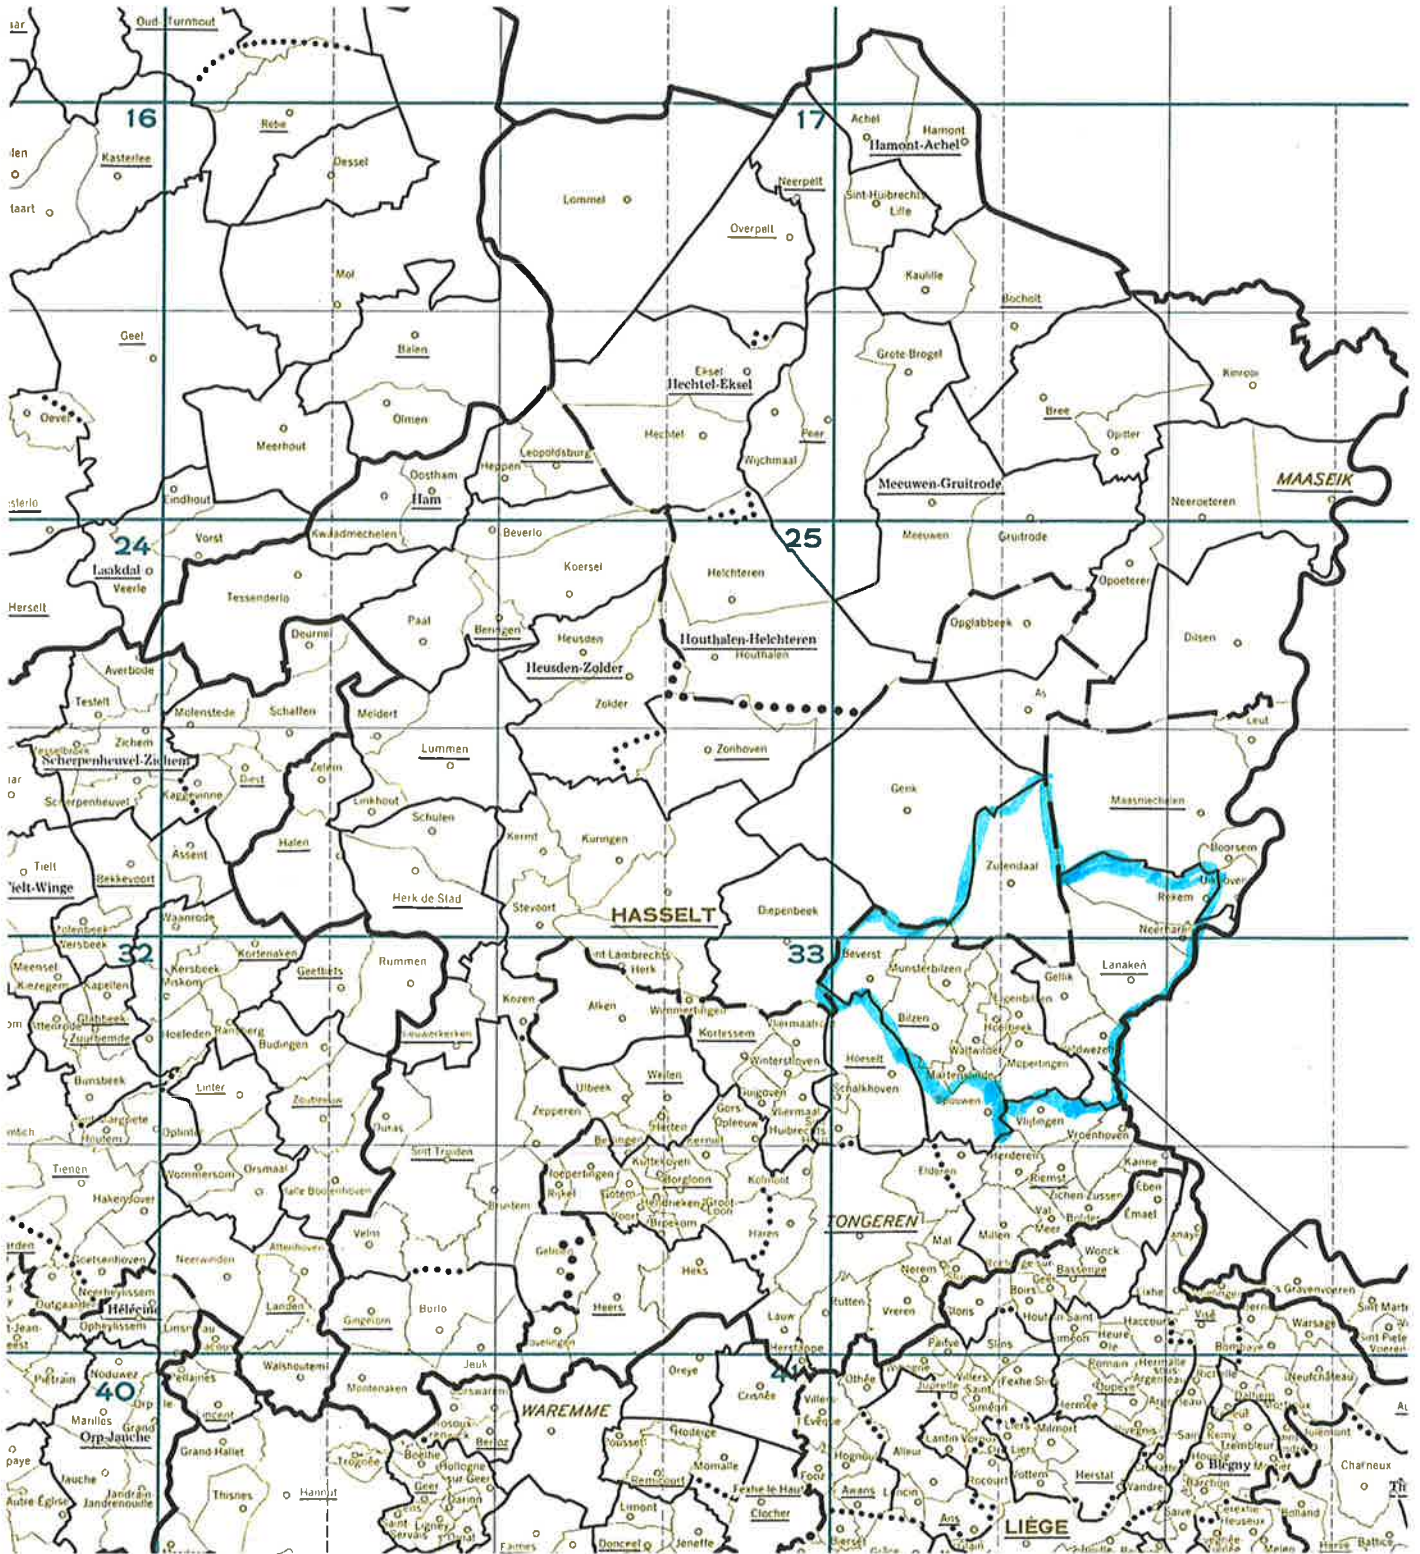

Kaart met de deelnemingszone van vereniging / verbond (*): *Kansaldring 55016*

Betreft : Kleine snelheid / Grote snelheid / Kleine Halve Fond / Grote Halve Fond / Fond / Grote Fond (*)

(*) gelieve te schrappen wat niet van toepassing is.