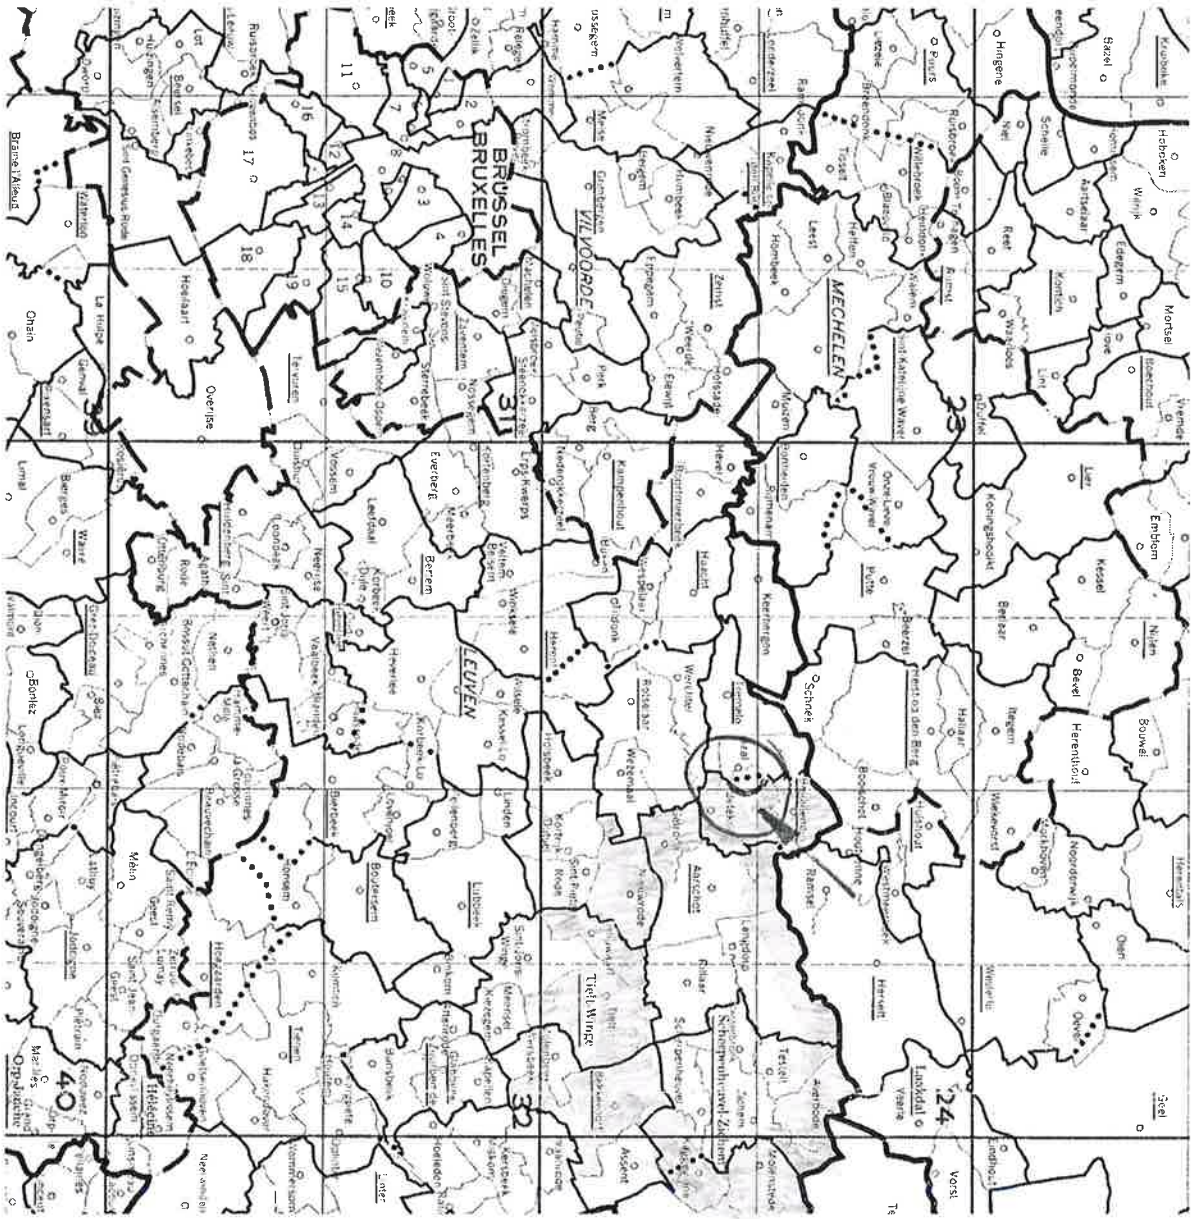

Hoofdspel = Zes verbond

Dubbeling = Demer valleï

Alle liefhebbers wonende in sector 2 of degene die hier voor gekozen hebben.

De gemeenten Scherpen-keuvel-Zichem, Diest, Bekkevoort, Telt-Winge, Houwaart, Nieuwrode, Gelrode, Aarschot, Betekom en Begynendijk

voor 20 ver het hok gelegen in binnen een straal van 14km van het lokale coördinaat (Rillewaer Beek)

505828 - 045338

binnen Vlaams Brabant.

22384

Rillewaer : kleine + grote smelheid