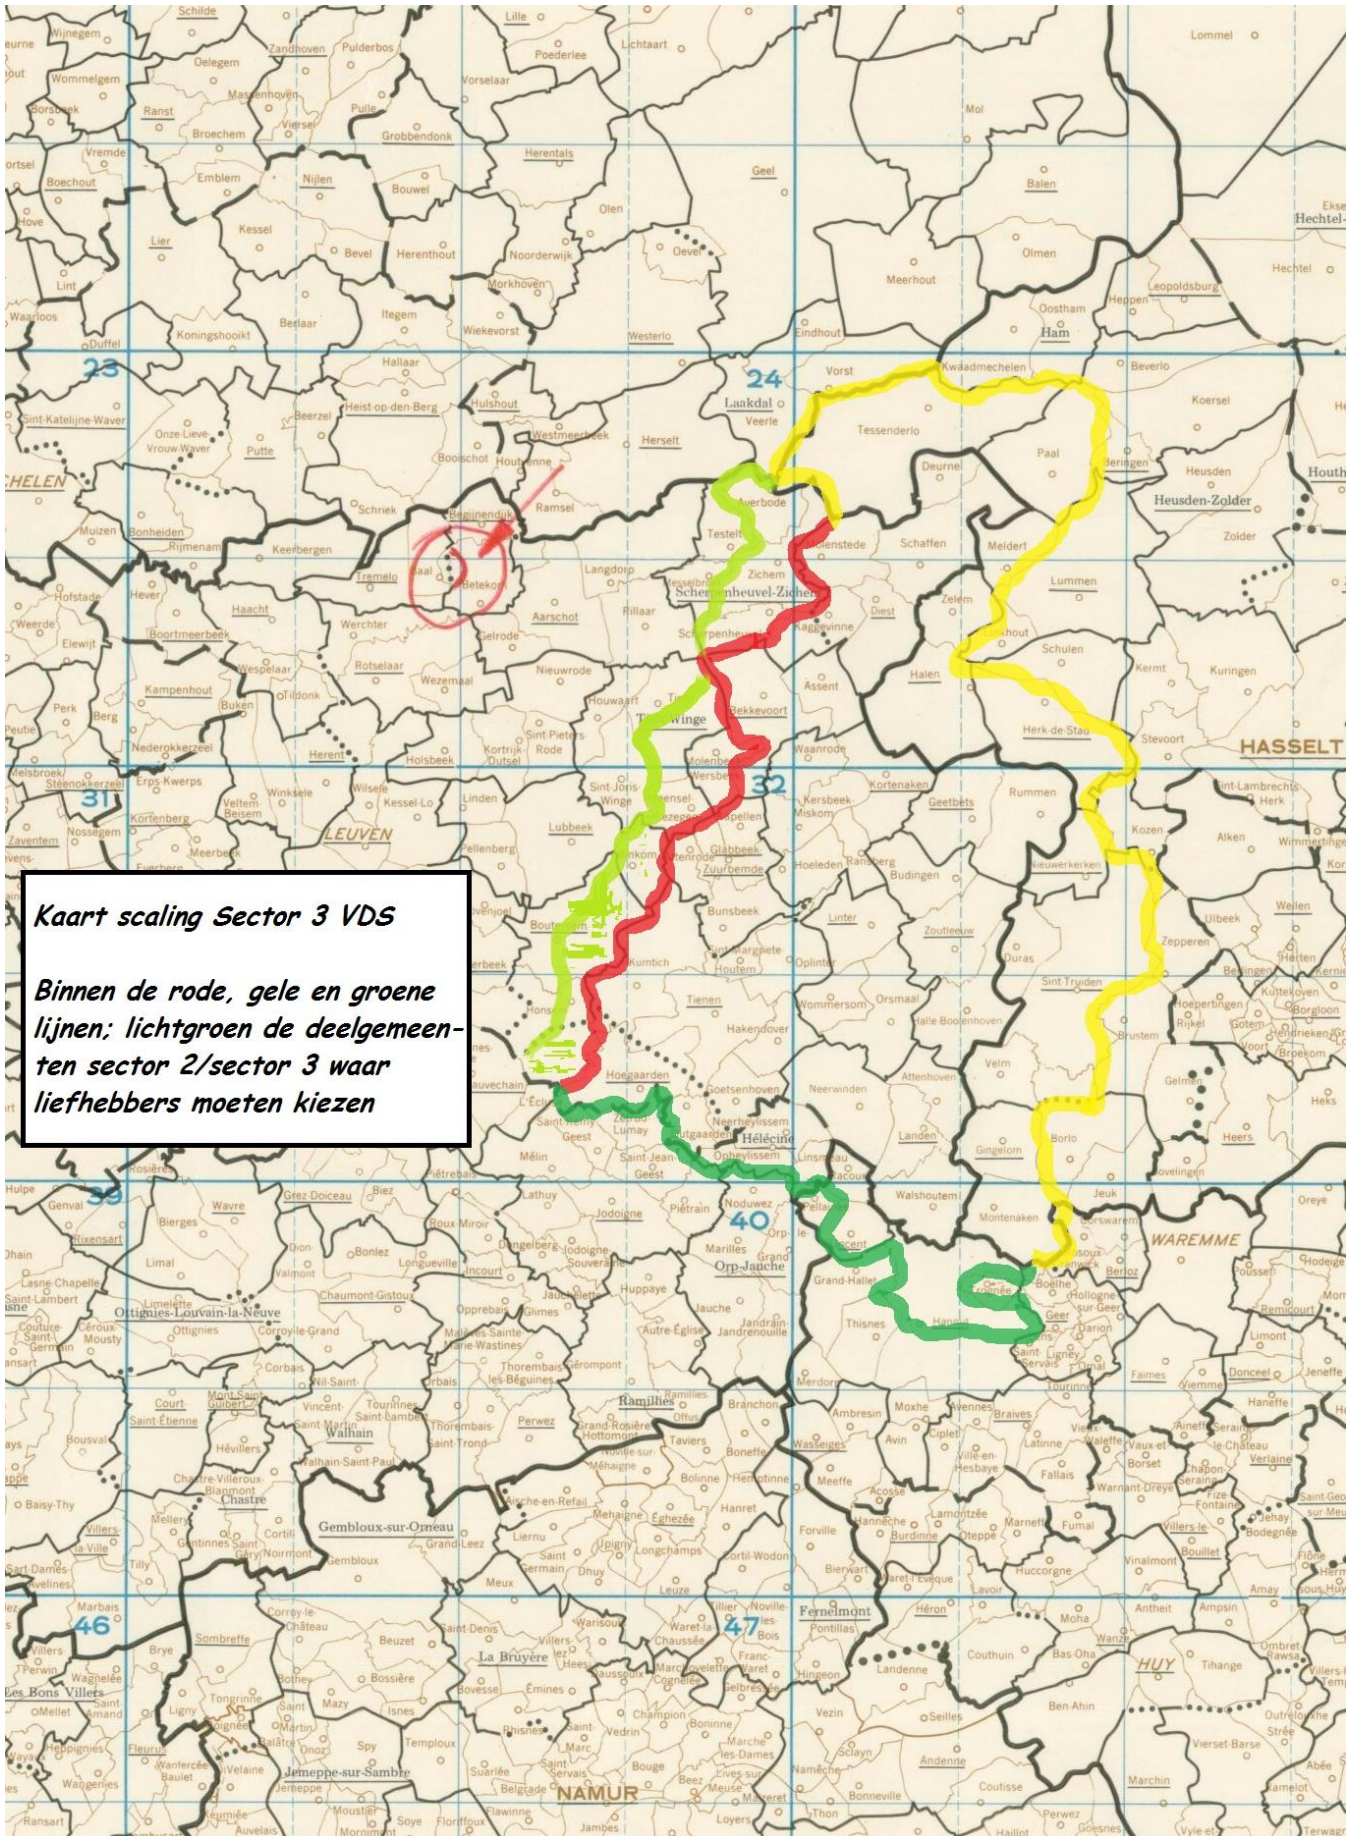

Kaart scaling Sector 3 VDS

Binnen de rode, gele en groene lijnen; lichtgroen de deelgemeenten sector 2/sector 3 waar liefhebbers moeten kiezen